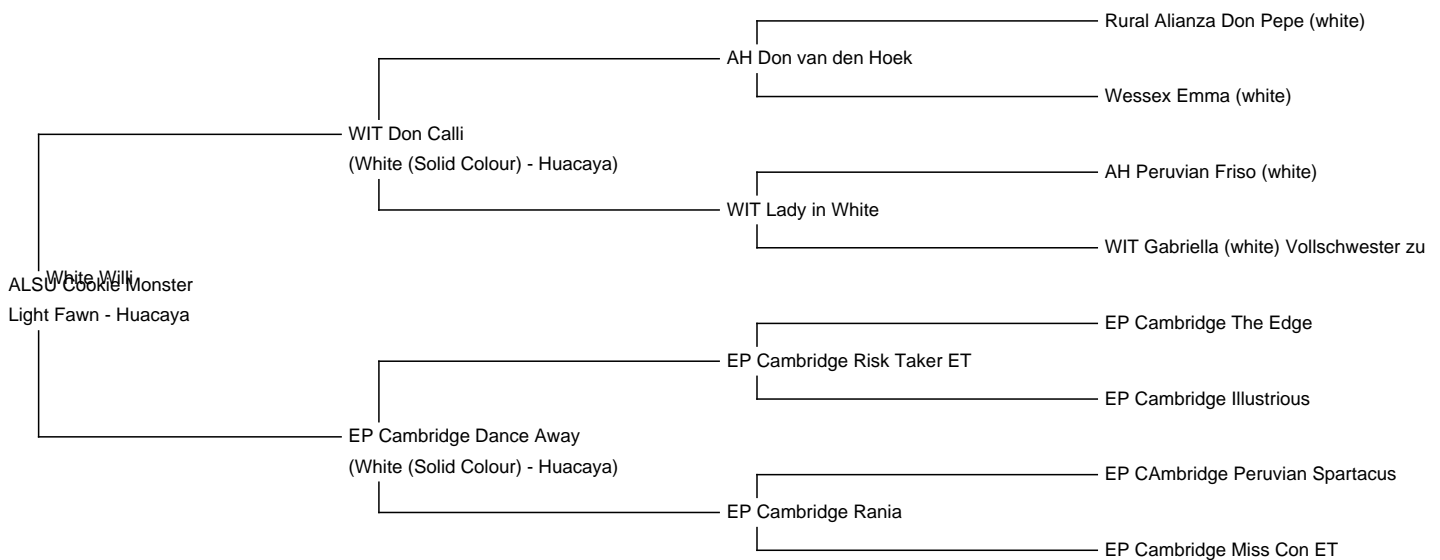

ALSU Cookie Monster

Price: Price on Application

Sire: WIT Don Calli

Dam: EP Cambridge Dance Away

Type: Stud Male

Breed Type: Huacaya

Colour: Light Fawn

Registered With: AZVD

Blood Lineage: EP Cambridge/Holland Genetik

Date of Birth: 22nd June 2020

Diameter (Micron) of first fleece sample: 16.10 μ

Fleece: (4th)

18.50 μ SD 3.90 μ CV 21.10% % Over 30 Microns(μ) 0.60% SF 18.00 μ Curvature 51.40 deg/mm Staple Length 85 mm

Yield 2.97 Kg/Year

(taken on 21st May 2024 at 3 Years and 11 Months of age)

Fibre Testing Authority: Art of Fibre

Description:

Bei Cookie Monster hat die Kombination der EP Cambridge Blutlinien mit der Alpaka Holland Genetik sehr gut funktioniert und es ist ein außergewöhnlicher Hengst heraus gekommen. Cookie Monster hat einen ausgesprochen guten Körperbau mit perfekten Proportionen und einem sehr korrekten Bewegungsapparat. Sein Vlies zeigt eine überdurchschnittliche Gleichmäßigkeit in Bezug auf Mikron und Glanz. Darüber hinaus ist das Vlieswachstum beeindruckend was man leicht observieren kann. Wir können ihn uns als zukünftigen Deckhengst hervorragend vorstellen.

Prizes Won:

Reserve Grand Champion und Color Champion der Hengste bei der Alpaca Association e.V. Show Paaren-Glien 2022