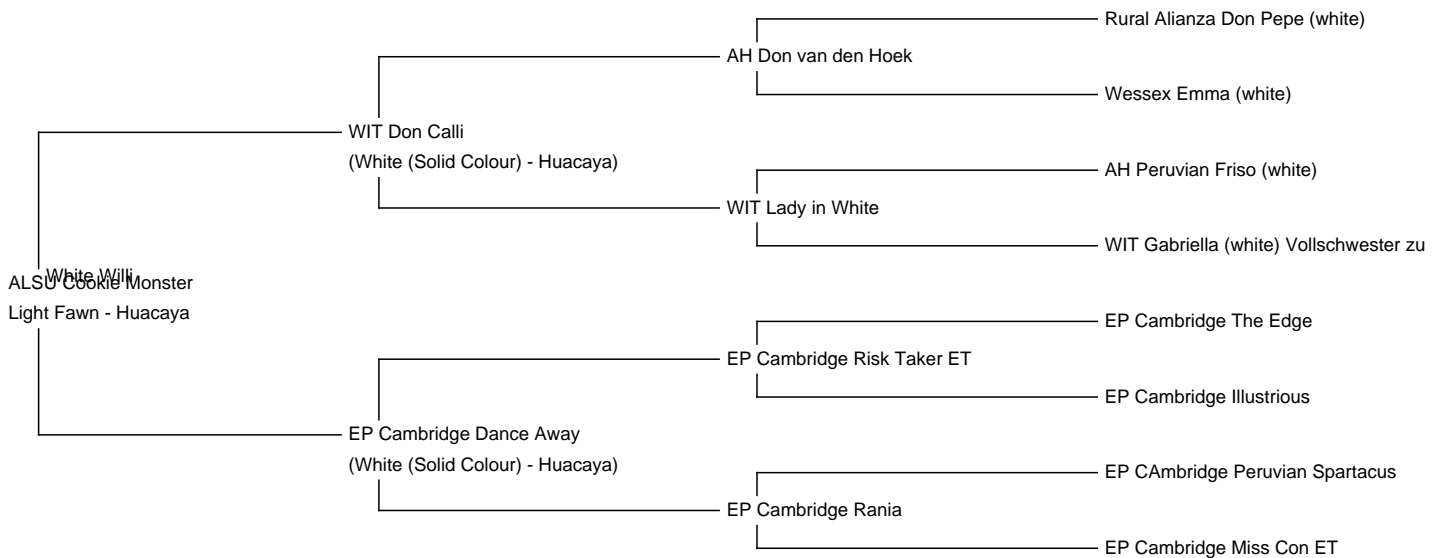

ALSU Cookie Monster

Price: Price on Application

Sire: WIT Don Calli

Dam: EP Cambridge Dance Away

Type: Stud Male

Breed Type: Huacaya

Colour: Light Fawn

Registered With: AZVD

Blood Lineage: EP Cambridge/Holland Genetik

Date of Birth: 22nd June 2020

Diameter (Micron) of first fleece sample: 17.10 μ

Fleece: (3rd)

16.40 μ SD 3.60 μ CV 19.90% % Over 30 Microns(μ) 0.00% SF 16.20 μ Curvature 53.20 deg/mm Staple Length 100 mm

Yield 3.34 Kg/Year

(taken on 1st May 2023 at 2 Years and 11 Months of age)

Fibre Testing Authority: Art of Fibre

Description:

Bei Cookie Monster hat die Kombination der EP Cambridge Blutlinien mit der Alpaka Holland Genetik sehr gut funktioniert und es ist ein außergewöhnlicher Hengst heraus gekommen. Cookie Monster hat einen ausgesprochen guten Körperbau mit perfekten Proportionen und einem sehr korrekten Bewegungsapparat. Sein Vlies zeigt eine überdurchschnittliche Gleichmäßigkeit in Bezug auf Mikron und Glanz. Darüber hinaus ist das Vlieswachstum beeindruckend was man leicht observieren kann. Wir können ihn uns als zukünftigen Deckhengst hervorragend vorstellen.

Prizes Won:

Reserve Grand Champion und Color Champion der Hengste bei der Alpaca Association e.V. Show Paaren-Glien 2022