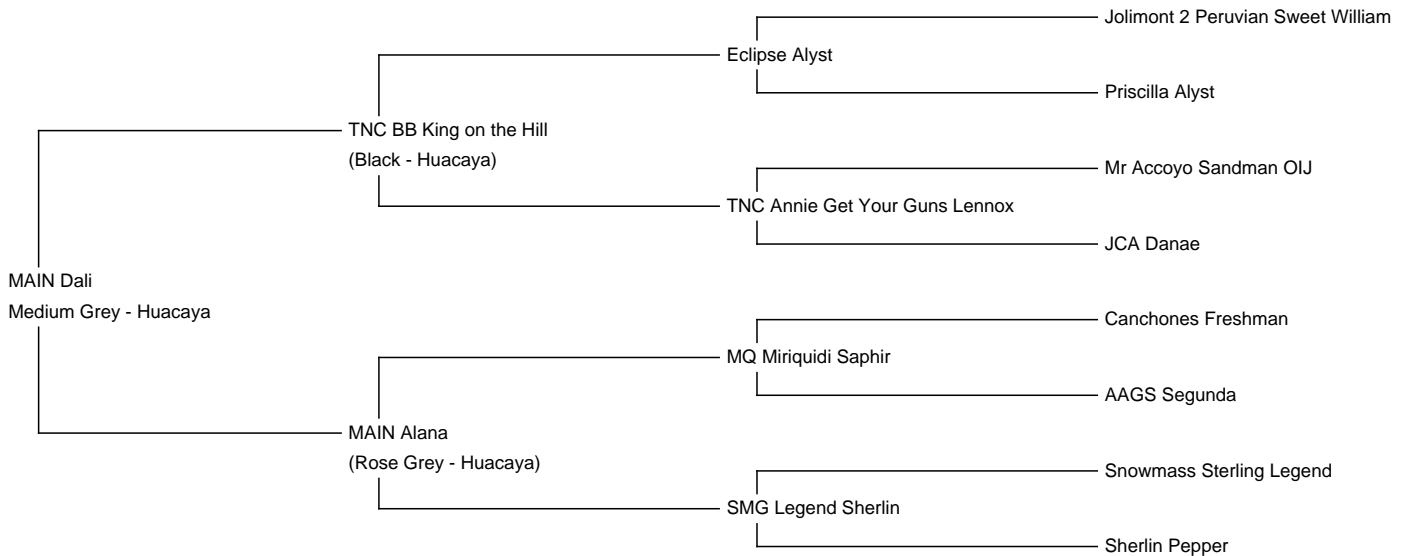

MAIN Dali

Price: €3,000.00

Sire: TNC BB King on the Hill

Dam: MAIN Alana

Type: Stud Male (Proven Stud)

Breed Type: Huacaya

Colour: Medium Grey

Registered With: AZVD

Date of Birth: 25th May 2019

Diameter (Micron) of first fleece sample: 19.90µ

Fleece: ( )

19.90µ SD 5.30µ CV 26.40%

(taken on 27th April 2020 at 11 Months of age)

Description:

MAIN Dali ist ein bildhübscher Hengst. Seine stolze Haltung, das dichte Vlies, Feinheit und Crimp sowie sein sanfter Charakter machen ihn einzigartig. Sein Vater TNC BB King on the Hill, ein tiefschwarzer Elite-Hengst, absolvierte die ZEP mit 99 Punkten. Seine Mutter ist unsere MAIN Alana, mit ihrer besonderen Farbe Rose Grey, mit tollen Vorfahren wie ihr Großvater Snowmass Sterling Legend und ihr Vater MQ Miriquidi Saphir. Dank dieser Abstammung sorgt MAIN Dali nicht nur für eine besondere Farbe, sondern auch für Qualität in der Zucht.