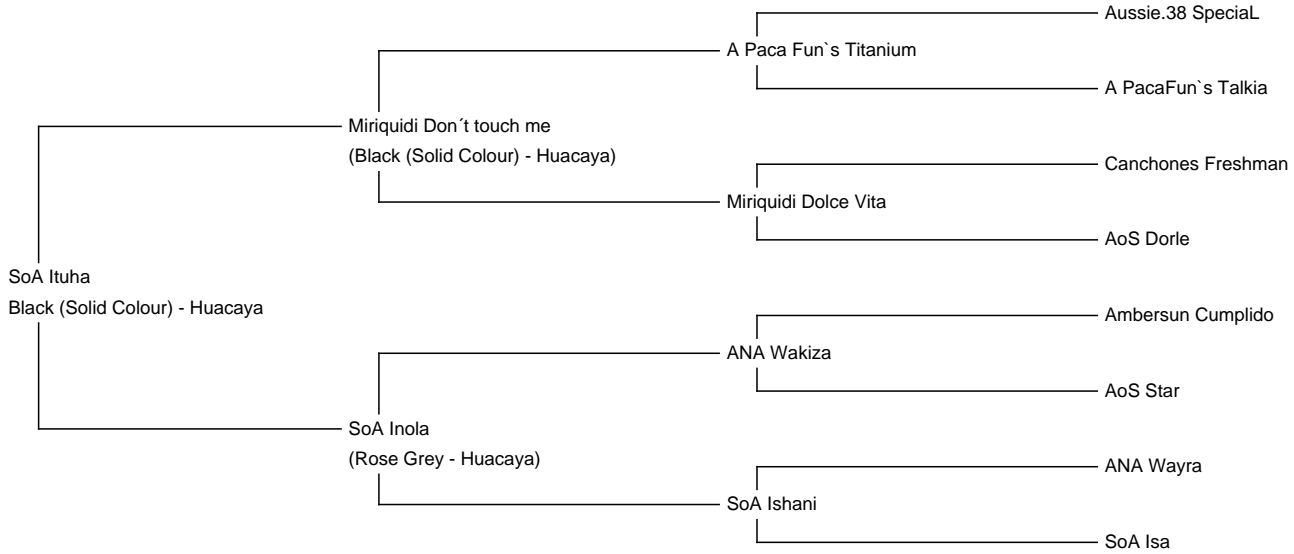

SoA Ituha

Price: €2,500.00 (SOLD)

Sire: Miriquidi Don't touch me

Dam: SoA Inola

Type: Female

Breed Type: Huacaya

Colour: Black (Solid Colour)

Registered With: AAeV

Date of Birth: 15th June 2021

Description:

Ituha ist eine kräftige Stute mit korrektem Körperbau. Sie hat eine fine Faser mit gutem Krimp und beachtlichem Längenwachstum.

Alpaca Photo 1

Alpaca Photo 2