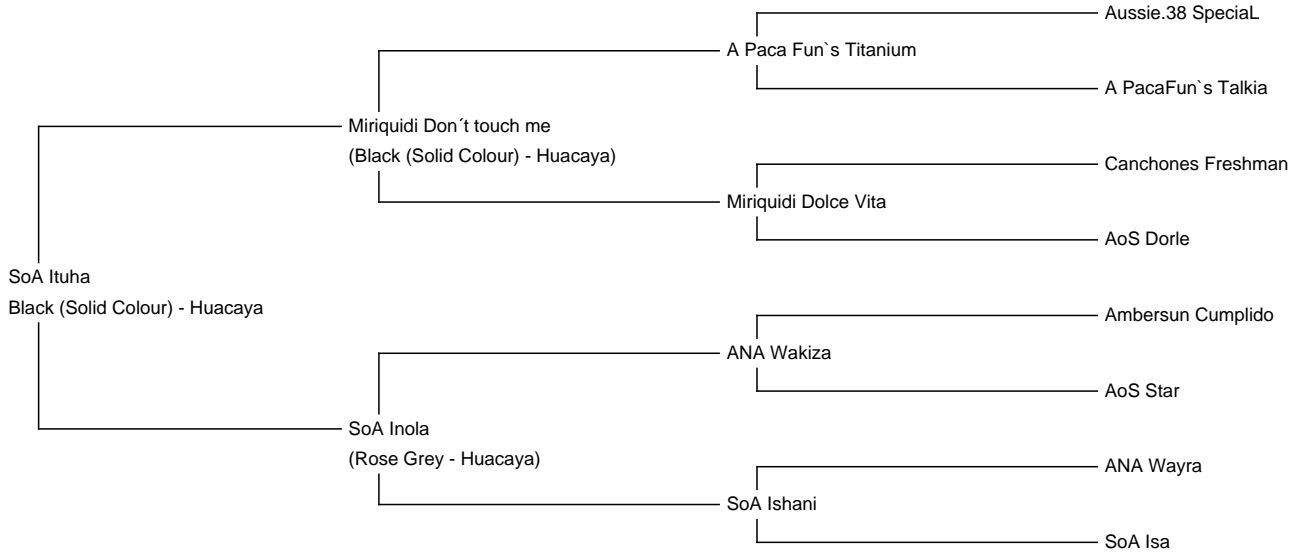

SoA Ituha

Price: €2,500.00 **(SOLD)**

Sire: Miriquidi Don't touch me

Dam: SoA Inola

Type: Female

Breed Type: Huacaya

Colour: Black (Solid Colour)

Registered With: AAeV

Date of Birth: 15th June 2021

Description:

Ituha ist eine kräftige Stute mit korrektem Körperbau. Sie hat eine fine Faser mit gutem Krimp und beachtlichem Längenwachstum.

Alpaca Photo 1

Alpaca Photo 2