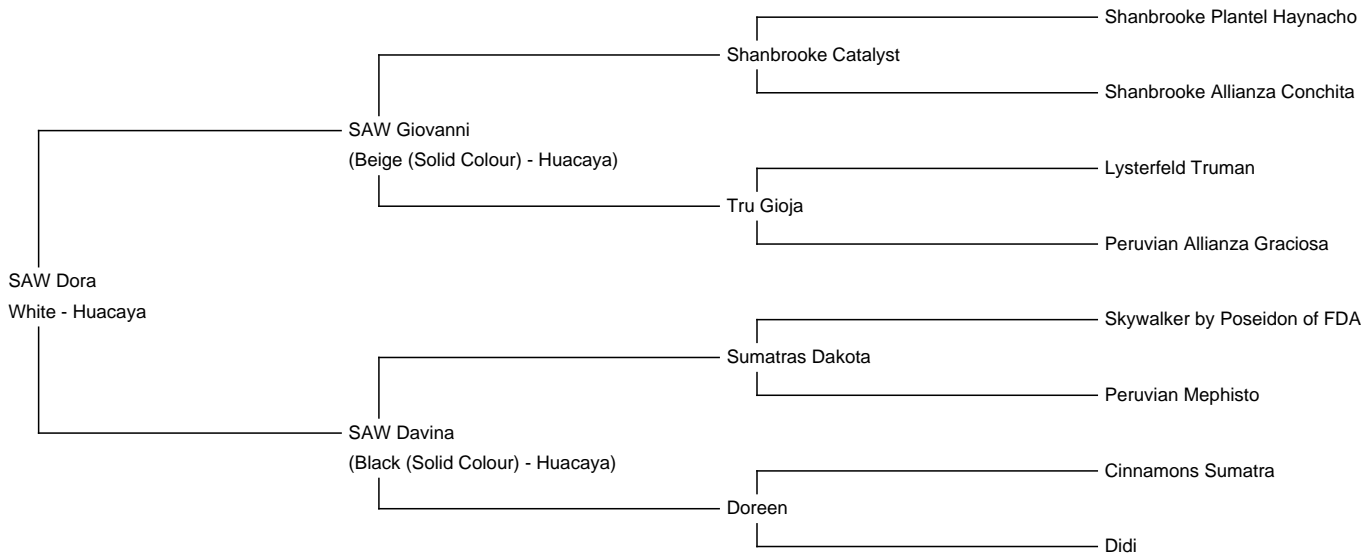

SAW Dora

Price: €4,500.00 (SOLD)

Sire: SAW Giovanni

Dam: SAW Davina

Type: Female

Breed Type: Huacaya

Colour: White

Registered With: Alpaca Association Austria

Date of Birth: 12th June 2020

Fleece: (1st)

18.70µ SD 4.30µ CV 23.30% SF 18.50µ Curvature 37.50 deg/mm Staple Length 130 mm

(taken on 14th July 2021 at 1 Year and 1 Month of age)

Fibre Testing Authority: Art of Fibre

Description:

SAW Dora ist eine große kräftige weiße Jungstute mit korrektem Körperbau und hat ein extrem langes Vlies. Sie ist die Tochter von SAW Giovanni (beige -Truman Abstammung) und SAW Davina (true-black - Vater Sumatra Dakota). Am linken Bein befindet sich ein fawn-farbiger Spot - es ist also in der Zucht farblich einiges möglich. Sie kann auf Wunsch jederzeit gedeckt werden.