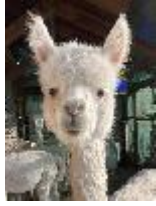

Fleece: (1st)

18.70µ SD 4.30µ CV 23.30% SF 18.50µ Curvature 37.50 deg/mm Staple Length 130 mm

(taken on 14th July 2021 at 1 Year and 1 Month of age)

Fibre Testing Authority: Art of Fibre

Description:

SAW Dora ist eine große kräftige weiße Jungstute mit korrektem Körperbau und hat ein extrem langes Vlies. Sie ist die Tochter von SAW Giovanni (beige -Truman Abstammung) und SAW Davina (true-black - Vater Sumatra Dakota). Am linken Bein befindet sich ein fawn-farbiger Spot - es ist also in der Zucht farblich einiges möglich. Sie kann auf Wunsch jederzeit gedeckt werden.