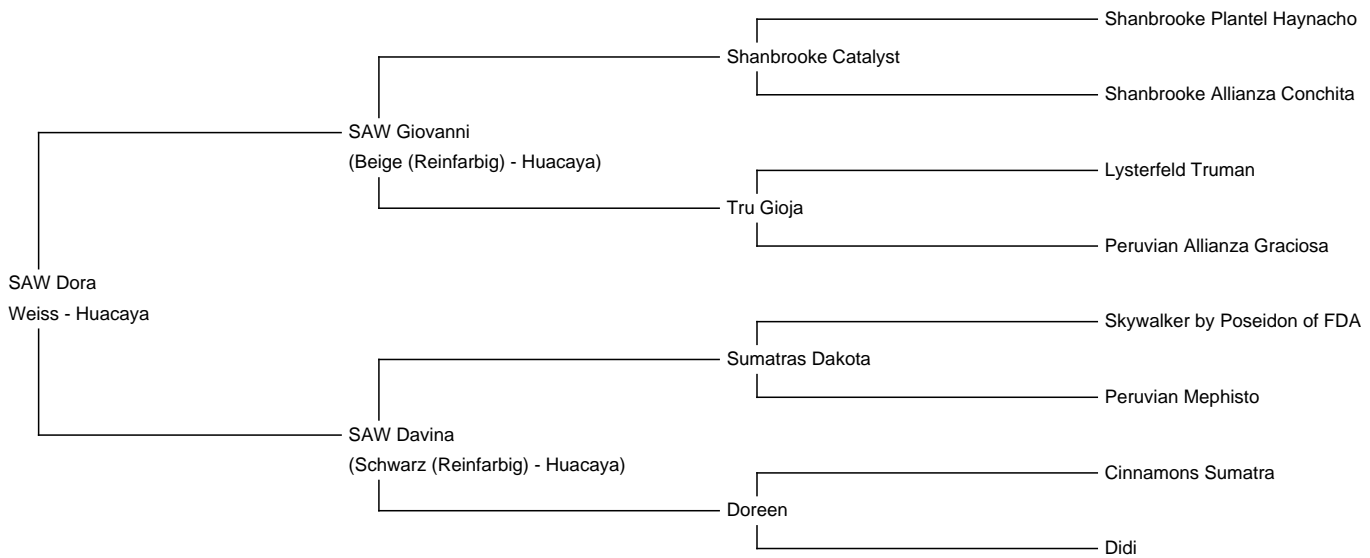

SAW Dora

Preis: €4,500.00 (VERKAUFT)

Vater: SAW Giovanni

Mutter: SAW Davina

Typ: Stute

Rasse: Huacaya

Farbe: Weiss

Registriert mit: Alpaca Association Austria

Geburtsdatum: 12/06/2020

Vlies: (1.)

18.70µ Standardabweichung 4.30µ COV (der Variationskoeffizient) 23.30% SF 18.50µ Wellenlauf 37.50 Grad/mm

Stapellänge 130 mm

(Entnommen an 14/07/2021 im alter von 1 Jahr und 1 Monat)

Faser-Untersuchungsorganisation: Art of Fibre

Beschreibung:

SAW Dora ist eine große kräftige weiße Jungstute mit korrektem Körperbau und hat ein extrem langes Vlies. Sie ist die Tochter von SAW Giovanni (beige -Truman Abstammung) und SAW Davina (true-black - Vater Sumatra Dakota). Am linken Bein befindet sich ein fawn-farbiger Spot - es ist also in der Zucht farblich einiges möglich. Sie kann auf Wunsch jederzeit gedeckt werden.