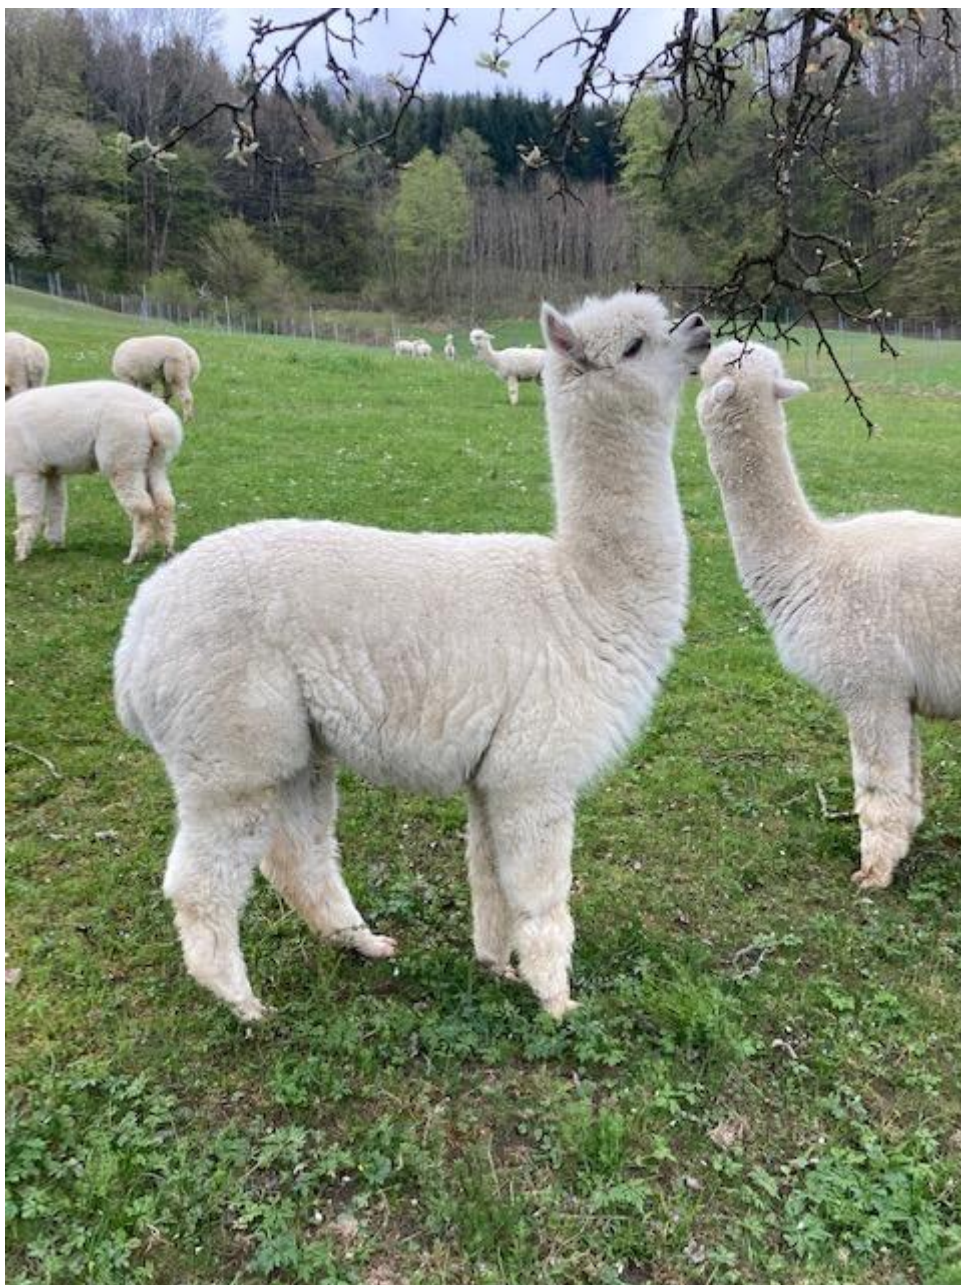

Alpaka Foto 1