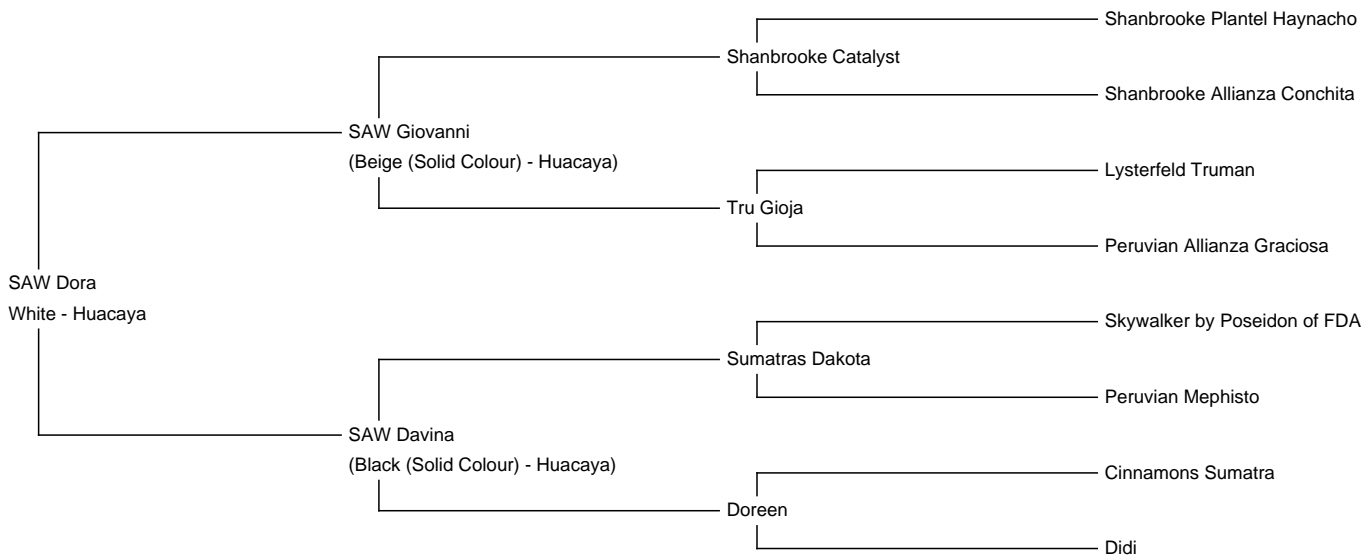

SAW Dora

Price: €4,500.00 (SOLD)

Sire: SAW Giovanni

Dam: SAW Davina

Type: Female

Breed Type: Huacaya

Colour: White

Registered With: Alpaca Association Austria

Date of Birth: 12th June 2020

Fleece: (1st)

18.70µ SD 4.30µ CV 23.30% SF 18.50µ Curvature 37.50 deg/mm Staple Length 130 mm

(taken on 14th July 2021 at 1 Year and 1 Month of age)

Fibre Testing Authority: Art of Fibre

Description:

SAW Dora ist eine große kräftige weiße Jungstute mit korrektem Körperbau und hat ein extrem langes Vlies. Sie ist die Tochter von SAW Giovanni (beige -Truman Abstammung) und SAW Davina (true-black - Vater Sumatra Dakota). Am linken Bein befindet sich ein fawn-farbiger Spot - es ist also in der Zucht farblich einiges möglich. Sie kann auf Wunsch jederzeit gedeckt werden.