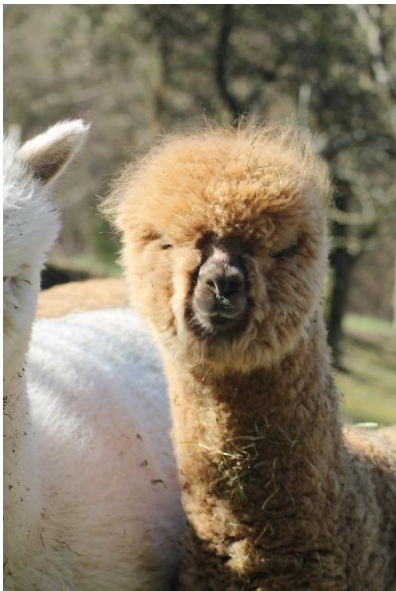

AVHE Tokio Yokohama vom Hof Erlenbruch

Price: €6,800.00

Sire: ADW Manhattans Lamborghini

Dam: ADW Queenstown

Type: Stud Male

Breed Type: Huacaya

Colour: Medium Fawn

Date of Birth: 25th June 2020

Description:

Tokio ist eine toller Nachwuchshengst aus zwei tollen Linien. Väterlich geht er auf MillDuck Manhattan zurück und mütterlich auf Soft Foot Shah. Er hat einen korrekten Körperbau und ein tolles Vlies.

Prizes Won:

3. Platz Alpakashow Alsfeld 2022

Alpaca Photo 1

Alpaca Photo 2