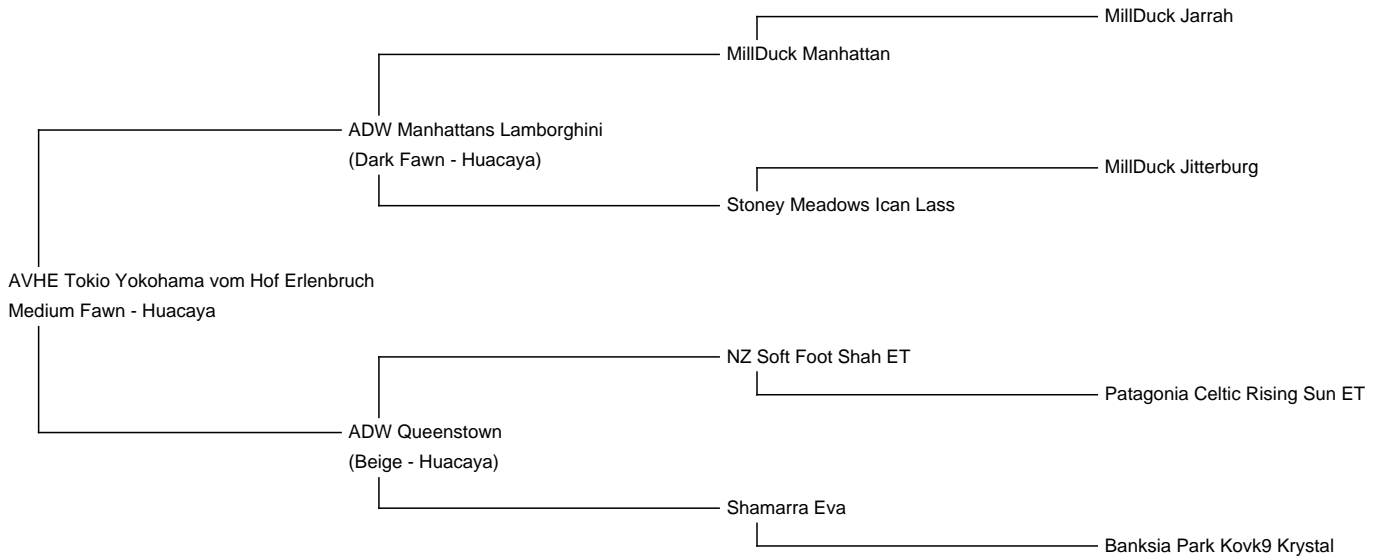

AVHE Tokio Yokohama vom Hof Erlenbruch

Price: €6,800.00

Sire: ADW Manhattans Lamborghini

Dam: ADW Queenstown

Type: Stud Male

Breed Type: Huacaya

Colour: Medium Fawn

Date of Birth: 25th June 2020

Description:

Tokio ist eine toller Nachwuchshengst aus zwei tollen Linien. Väterlich geht er auf MillDuck Manhattan zurück und mütterlich auf Soft Foot Shah. Er hat einen korrekten Körperbau und ein tolles Vlies.

Prizes Won:

3. Platz Alpakashow Alsfeld 2022

Alpaca Photo 1

Alpaca Photo 2