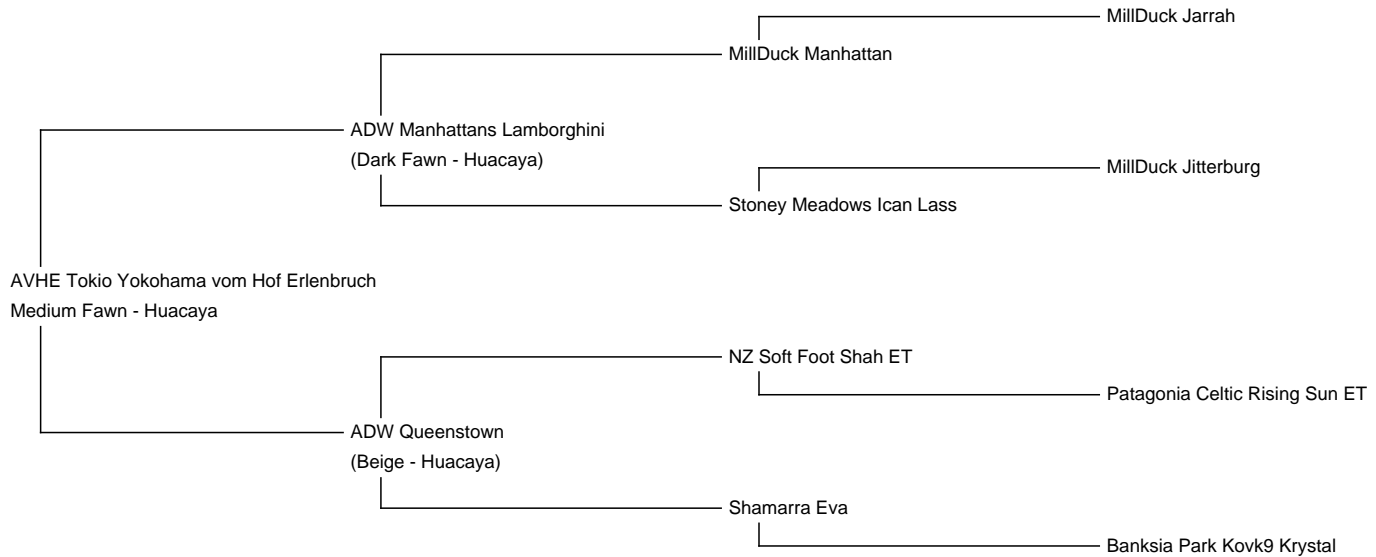

# AVHE Tokio Yokohama vom Hof Erlenbruch

**Price:** €6,800.00

**Sire:** ADW Manhattans Lamborghini

**Dam:** ADW Queenstown

**Type:** Stud Male

**Breed Type:** Huacaya

**Colour:** Medium Fawn

**Date of Birth:** 25th June 2020

## Description:

Tokio ist eine toller Nachwuchshengst aus zwei tollen Linien. Väterlich geht er auf MillDuck Manhattan zurück und mütterlich auf Soft Foot Shah. Er hat einen korrekten Körperbau und ein tolles Vlies.

## Prizes Won:

3. Platz Alpakashow Alsfeld 2022

Alpaca Photo 1

Alpaca Photo 2