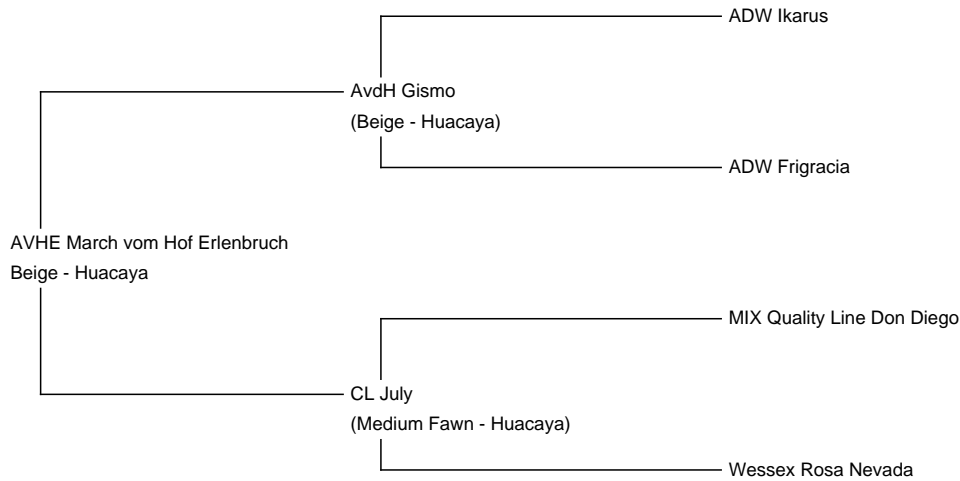

AVHE March vom Hof Erlenbruch

Price: €2,500.00 **(SOLD)**

Sire: AvdH Gismo

Dam: CL July

Type: Stud Male

Breed Type: Huacaya

Colour: Beige

Date of Birth: 3rd March 2021

Description:

March ist ein eher kleiner aber korrekt gebauter Junghengst. Er hat ein tolles Vlies mit sehr starkem Längenwachstum. Seine Mutter stammt aus der Zucht von Colour Line/Quality Line Alpacas und bringt tolle Genetik mit sich, ebenso wie sein Vater Gismo, der das extreme Längenwachstum im Vlies vererbt.