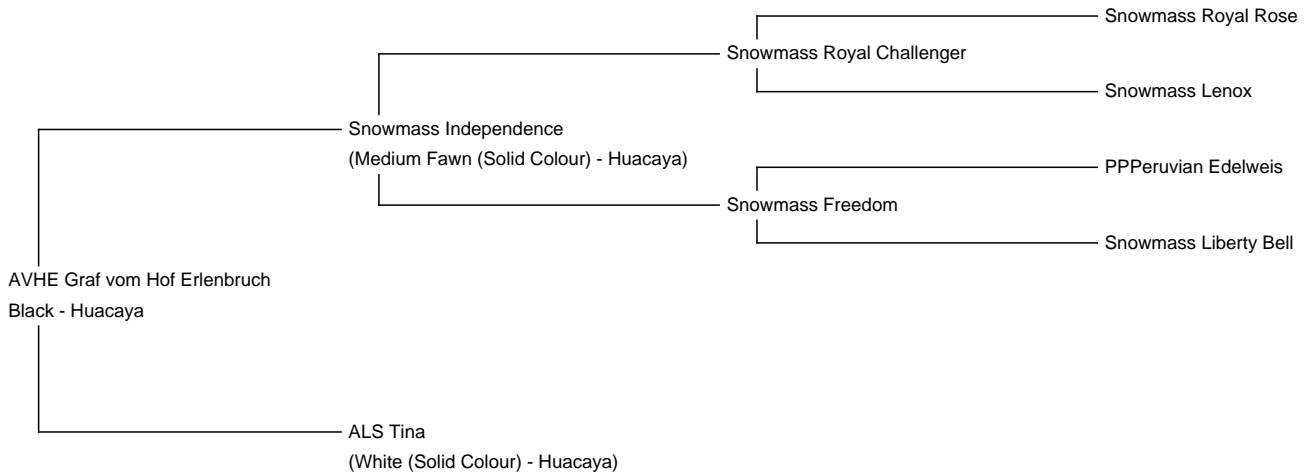

AVHE Graf vom Hof Erlenbruch

Price: €5,800.00 (SOLD)

Sire: Snowmass Independence

Dam: ALS Tina

Type: Stud Male

Breed Type: Huacaya

Colour: Black

Date of Birth: 23rd April 2019

Fleece:

18.70µ SF 18.50µ Staple Length 85 mm

(taken on 23rd April 2019 at of age)

Description:

Graf ist ein Junghengst in bayblack von unserem Zuchthengst Snowmass Independence.

Bei Fragen oder Interesse gerne auch über 01704189223 kontaktieren.

Prizes Won:

2. Platz Alpakaschau Süd dark brown

Alpaca Photo 1

Alpaca Photo 2

Alpaca Photo 3