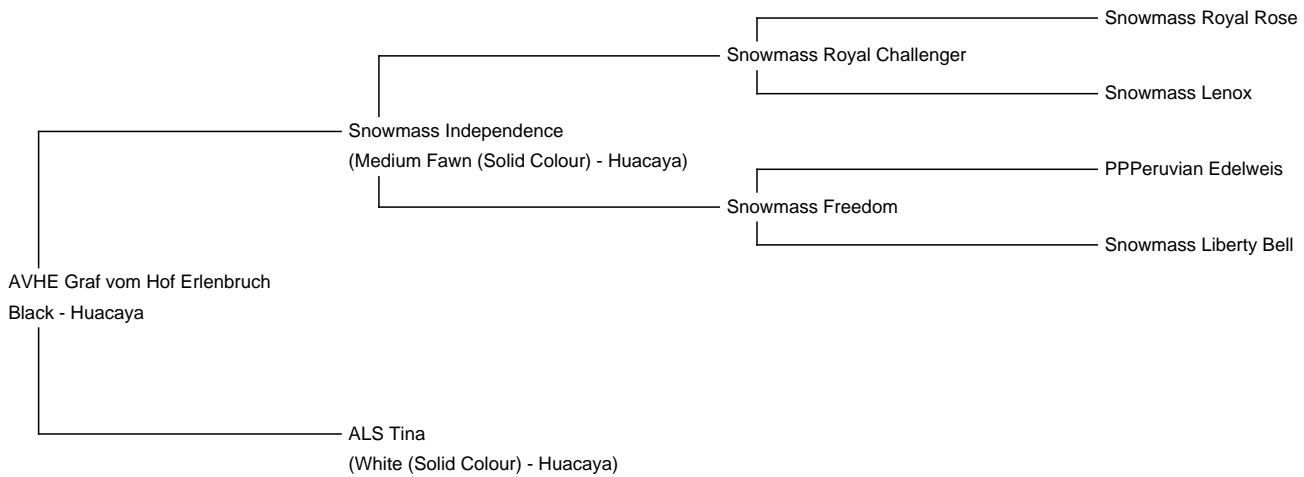

AVHE Graf vom Hof Erlenbruch

Price: €5,800.00 **(SOLD)**

Sire: Snowmass Independence

Dam: ALS Tina

Type: Stud Male

Breed Type: Huacaya

Colour: Black

Date of Birth: 23rd April 2019

Fleece:

18.70µ SF 18.50µ Staple Length 85 mm

(taken on 23rd April 2019 at of age)

Description:

Graf ist ein Junghengst in bayblack von unserem Zuchthengst Snowmass Independence.

Bei Fragen oder Interesse gerne auch über 01704189223 kontaktieren.

Prizes Won:

2. Platz Alpakaschau Süd dark brown

Alpaca Photo 1

Alpaca Photo 2

Alpaca Photo 3