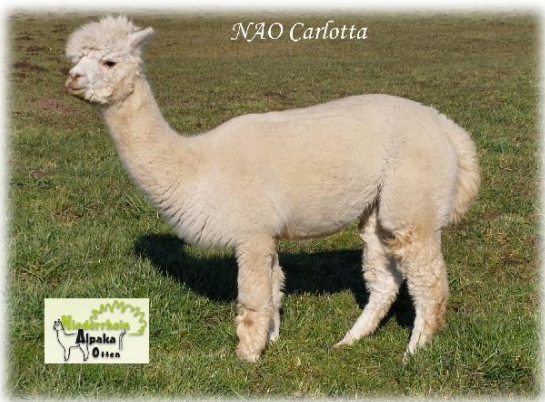

## NAO Carlotta

**Price:** N/A

**Sire:** NAO Carlos

**Dam:** ADW Maya

**Type:** Female

**Breed Type:** Huacaya

**Colour:** White (Solid Colour)

**Registered With:** AAeV

### Description:

NAO Carlotta wurde 2018 auf unserem Hof geboren. Sie ist eine gesunde und schön im Mittelmaß gewachsene junge Dame. Sie vereint in ihrer Genetik die Linien von ADW Friso, EP Cambridge Commish Lad und unserer Stammstute Carmen Burnigula. Alle ihrer Vorfahren haben sich auf nationalen und internationalen Show`s bewährt. Ihre Eltern können gerne bei uns angeschaut werden. Carlotta ist selbstverständlich gechipt, im AAeV registriert und DNA typisiert. Unsere Stuten werden erst gedeckt wenn sie die nötige körperl. und psych. Reife haben. So kann Carlotta dieses Jahr gedeckt werden (auf Wunsch auch von einem unserer Hengste).