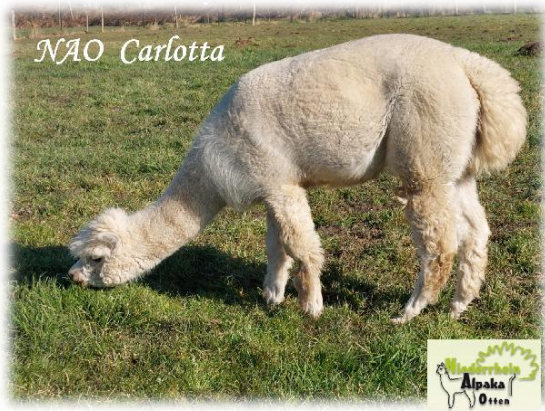

Alpaca Photo 1