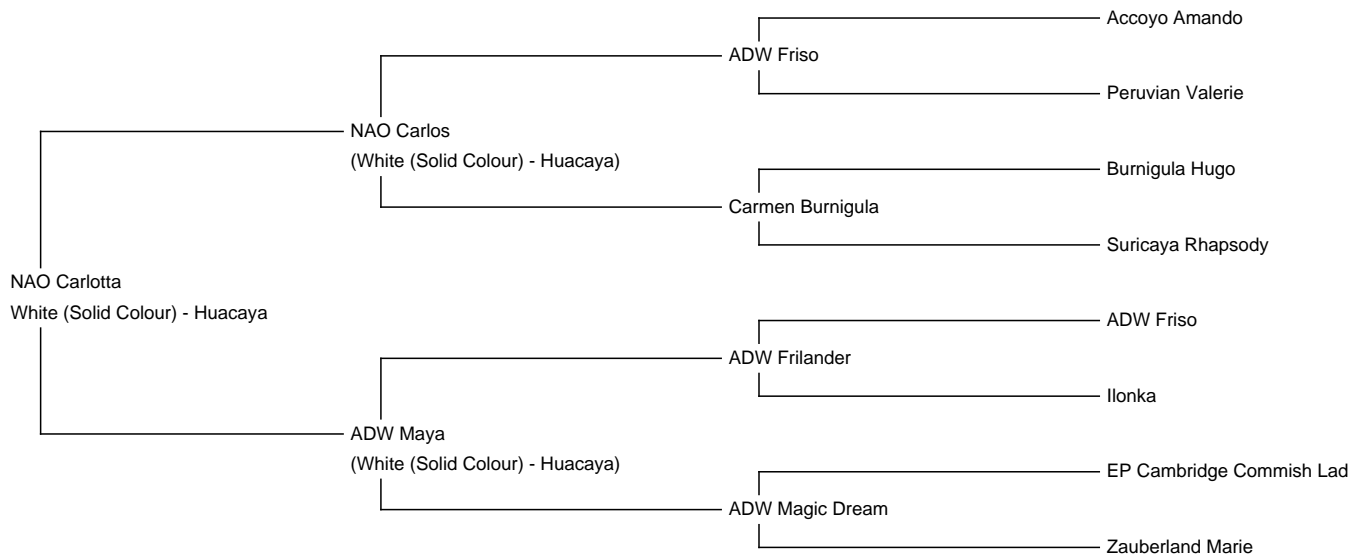

NAO Carlotta

Price: N/A

Sire: NAO Carlos

Dam: ADW Maya

Type: Female

Breed Type: Huacaya

Colour: White (Solid Colour)

Registered With: AAeV

Date of Birth: 22nd June 2018

Description:

NAO Carlotta wurde 2018 auf unserem Hof geboren. Sie ist eine gesunde und schön im Mittelmaß gewachsene junge Dame. Sie vereint in ihrer Genetik die Linien von ADW Friso, EP Cambridge Commish Lad und unserer Stammstute Carmen Burnigula. Alle ihrer Vorfahren haben sich auf nationalen und internationalen Show`s bewährt. Ihre Eltern können gerne bei uns angeschaut werden. Carlotta ist selbstverständlich gechipt, im AAeV registriert und DNA typisiert. Unsere Stuten werden erst gedeckt wenn sie die nötige körperl. und psych. Reife haben. So kann Carlotta dieses Jahr gedeckt werden (auf Wunsch auch von einem unserer Hengste).