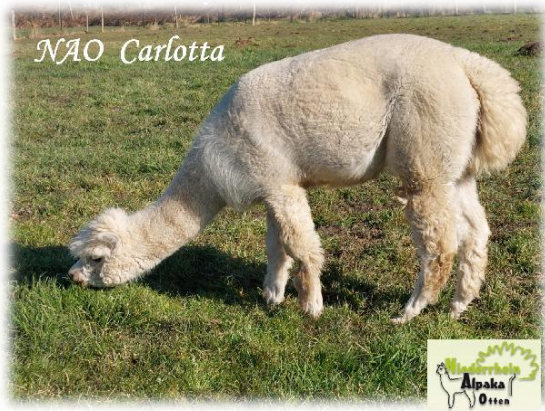

## NAO Carlotta

**Price:** N/A

**Sire:** NAO Carlos

**Dam:** ADW Maya

**Type:** Female

**Breed Type:** Huacaya

**Colour:** White (Solid Colour)

**Registered With:** AAeV

### Description:

NAO Carlotta wurde 2018 auf unserem Hof geboren. Sie ist eine gesunde und schön im Mittelmaß gewachsene junge Dame. Sie vereint in ihrer Genetik die Linien von ADW Friso, EP Cambridge Commish Lad und unserer Stammstute Carmen Burnigula. Alle ihrer Vorfahren haben sich auf nationalen und internationalen Show`s bewährt. Ihre Eltern können gerne bei uns angeschaut werden. Carlotta ist selbstverständlich gechipt, im AAeV registriert und DNA typisiert. Unsere Stuten werden erst gedeckt wenn sie die nötige körperl. und psych. Reife haben. So kann Carlotta dieses Jahr gedeckt werden (auf Wunsch auch von einem unserer Hengste).