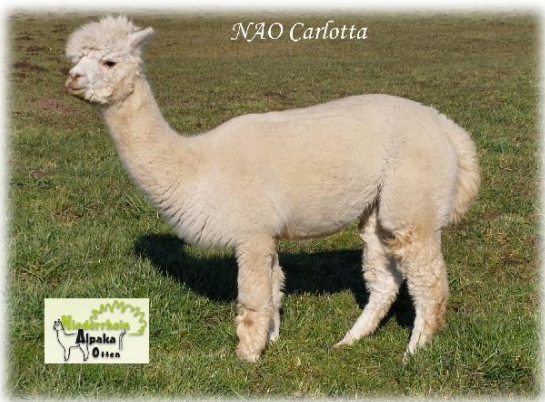

NAO Carlotta

Price: N/A

Sire: NAO Carlos

Dam: ADW Maya

Type: Female

Breed Type: Huacaya

Colour: White (Solid Colour)

Registered With: AAeV

Date of Birth: 22nd June 2018

Description:

NAO Carlotta wurde 2018 auf unserem Hof geboren. Sie ist eine gesunde und schön im Mittelmaß gewachsene junge Dame. Sie vereint in ihrer Genetik die Linien von ADW Friso, EP Cambridge Commish Lad und unserer Stammstute Carmen Burnigula. Alle ihrer Vorfahren haben sich auf nationalen und internationalen Show`s bewährt. Ihre Eltern können gerne bei uns angeschaut werden. Carlotta ist selbstverständlich gechipt, im AAeV registriert und DNA typisiert. Unsere Stuten werden erst gedeckt wenn sie die nötige körperl. und psych. Reife haben. So kann Carlotta dieses Jahr gedeckt werden (auf Wunsch auch von einem unserer Hengste).

Alpaca Photo 1

Alpaca Photo 2

Alpaca Photo 3