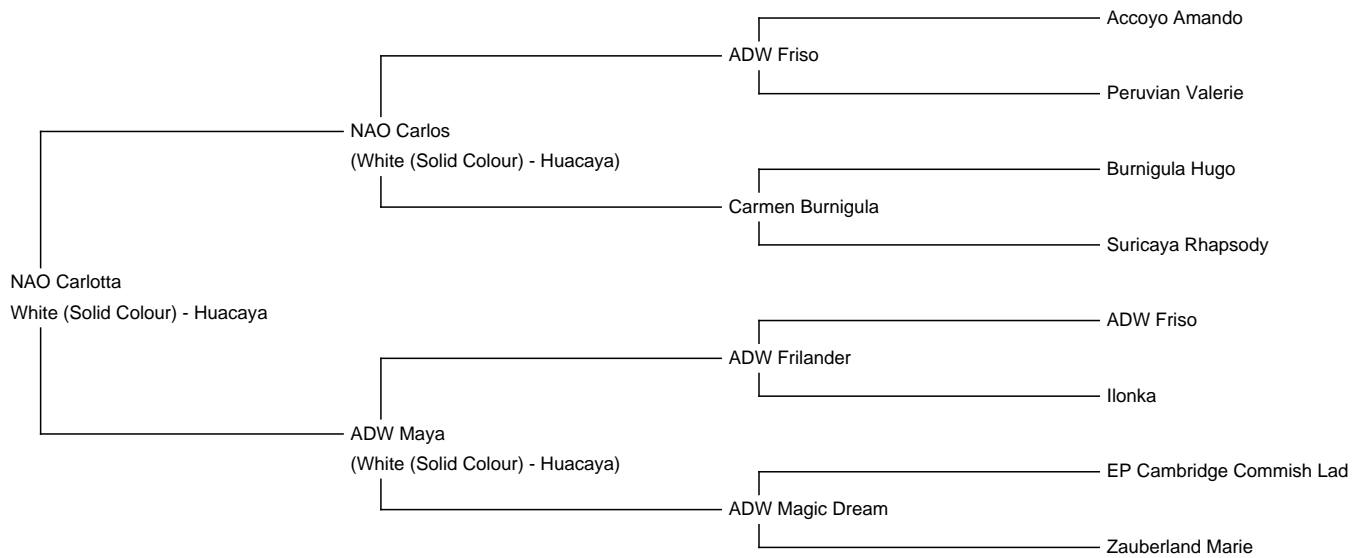

## NAO Carlotta

**Price:** N/A

**Sire:** NAO Carlos

**Dam:** ADW Maya

**Type:** Female

**Breed Type:** Huacaya

**Colour:** White (Solid Colour)

**Registered With:** AAeV

### Description:

NAO Carlotta wurde 2018 auf unserem Hof geboren. Sie ist eine gesunde und schön im Mittelmaß gewachsene junge Dame. Sie vereint in ihrer Genetik die Linien von ADW Friso, EP Cambridge Commish Lad und unserer Stammstute Carmen Burnigula. Alle ihrer Vorfahren haben sich auf nationalen und internationalen Show`s bewährt. Ihre Eltern können gerne bei uns angeschaut werden. Carlotta ist selbstverständlich gechipt, im AAeV registriert und DNA typisiert. Unsere Stuten werden erst gedeckt wenn sie die nötige körperl. und psych. Reife haben. So kann Carlotta dieses Jahr gedeckt werden (auf Wunsch auch von einem unserer Hengste).