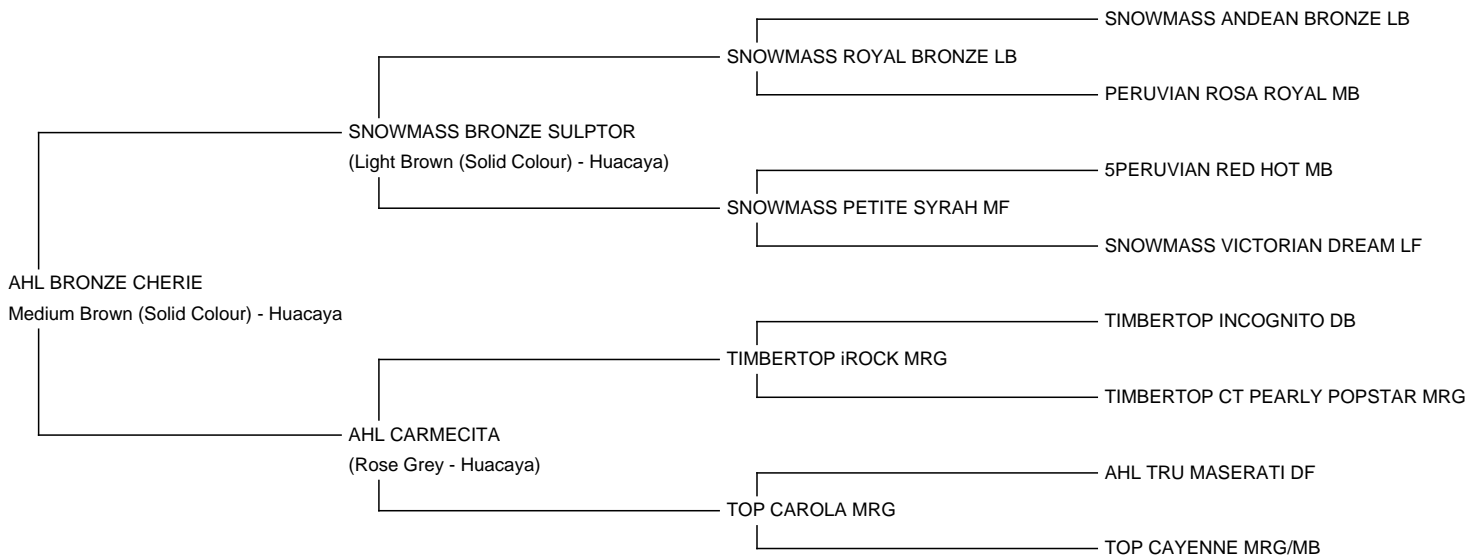

AHL BRONZE CHERIE

Price: N/A (SOLD)

Sire: SNOWMASS BRONZE SULPTOR

Dam: AHL CARMECITA

Type: Female

Breed Type: Huacaya

Colour: Medium Brown (Solid Colour)

Registered With: ÖAZV AUSTRIA inkl DNA
AREU/LAREU

Blood Lineage: Peru/USA/Australien/CH

Date of Birth: 5th April 2021

Description:

AHL BRONZE CHÉRIE unsere coole, stylische Jungstute in der absoluten uniformen Farbe MB!

Sie ist dunkel pigmentiert, sehr gut und kräftig gewachsen, schöne Proportionen, wunderschön bewollt von Top bis in die Zehen und hat ein dichtes Fleece mit herrlicher Stapellänge und schönem Crimp, einheitlich in schönem MB. Ihr Vater ist der phänomenale SNOWMASS BRONZE SCULPTOR, die Mutter ist TOP CAROLA MRG und kommt aus viel Grau-Rosegrey Linien.