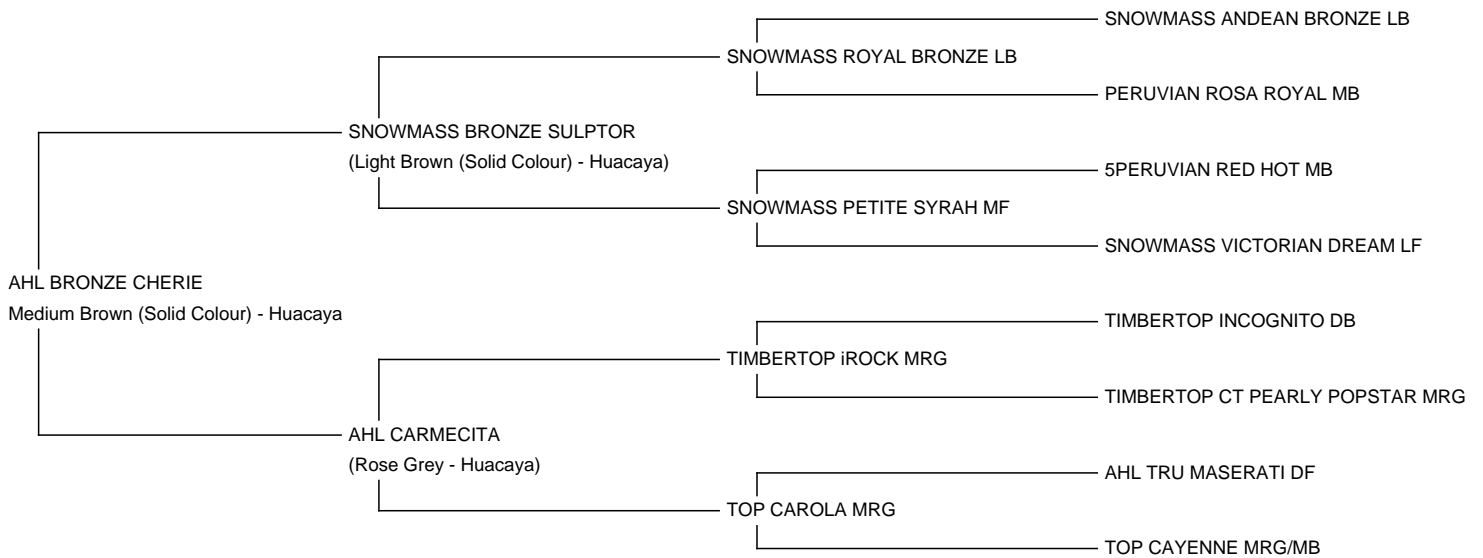

## AHL BRONZE CHERIE

**Price:** N/A (SOLD)

**Sire:** SNOWMASS BRONZE SULPTOR

**Dam:** AHL CARMECITA

**Type:** Female

**Breed Type:** Huacaya

**Colour:** Medium Brown (Solid Colour)

**Registered With:** ÖAZV AUSTRIA inkl DNA  
AREU/LAREU

**Blood Lineage:** Peru/USA/Australien/CH

**Date of Birth:** 5th April 2021

### Description:

AHL BRONZE CHÉRIE unsere coole, stylische Jungstute in der absoluten uniformen Farbe MB!

Sie ist dunkel pigmentiert, sehr gut und kräftig gewachsen, schöne Proportionen, wunderschön bewollt von Top bis in die Zehen und hat ein dichtes Fleece mit herrlicher Stapellänge und schönem Crimp, einheitlich in schönem MB. Ihr Vater ist der phänomenale SNOWMASS BRONZE SCULPTOR, die Mutter ist TOP CAROLA MRG und kommt aus viel Grau-Rosegrey Linien.