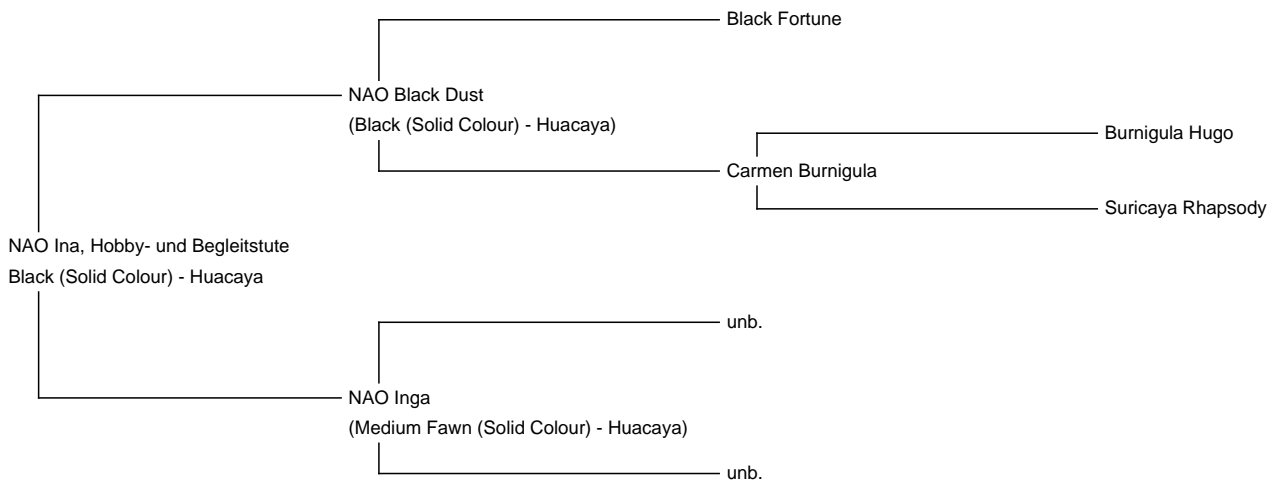

NAO Ina, Hobby- und Begleitstute

Price: N/A

Sire: NAO Black Dust

Dam: NAO Inga

Type: Female

Breed Type: Huacaya

Colour: Black (Solid Colour)

Registered With: AAeV

Date of Birth: 15th May 2015

Description:

Ina ist eine gesunde und neugierige schwarze Stute. Sie ist auf unserem Hof geboren. Sie ist natürlich gechipt, regelmäßig entwurmt und mit Covexin geimpft. Da sie sich nicht decken lassen möchte (wir zwingen unsere Tiere nicht), hat sie auch keine Fohlen bekommen. Wir geben Ina als Hobby und Begleittier in liebevolle Hände ab. Gerne auch in der Gruppe mit NAO Ida und NAO Carlotta oder um eine kleine neue Herde zu bilden.