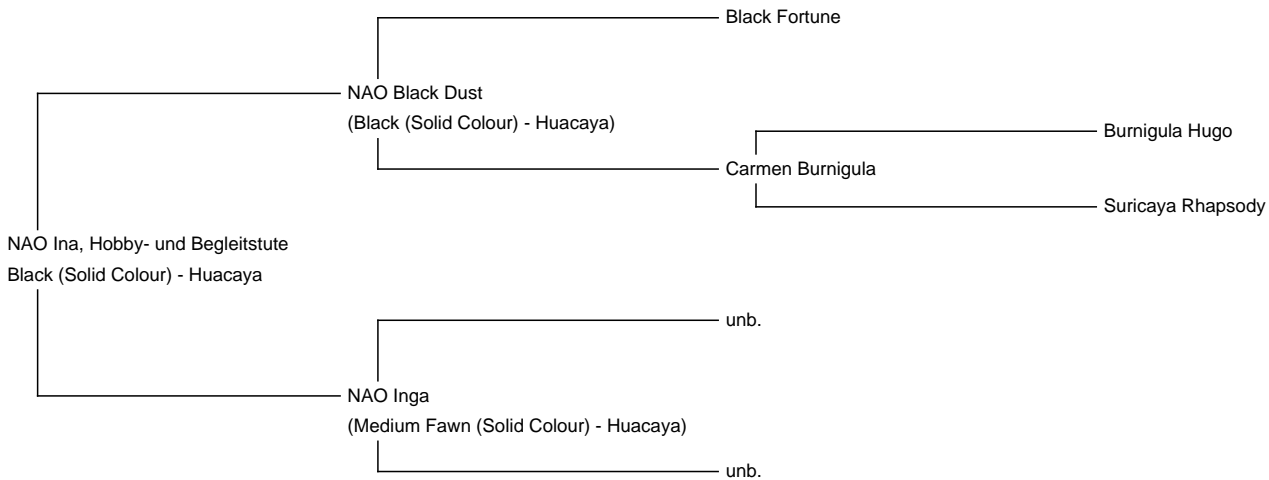

## NAO Ina, Hobby- und Begleitstute

**Price:** N/A

**Sire:** NAO Black Dust

**Dam:** NAO Inga

**Type:** Female

**Breed Type:** Huacaya

**Colour:** Black (Solid Colour)

**Registered With:** AAeV

### Description:

Ina ist eine gesunde und neugierige schwarze Stute. Sie ist auf unserem Hof geboren. Sie ist natürlich gechipt, regelmäßig entwurmt und mit Covexin geimpft. Da sie sich nicht decken lassen möchte (wir zwingen unsere Tiere nicht), hat sie auch keine Fohlen bekommen. Wir geben Ina als Hobby und Begleittier in liebevolle Hände ab. Gerne auch in der Gruppe mit NAO Ida und NAO Carlotta oder um eine kleine neue Herde zu bilden.