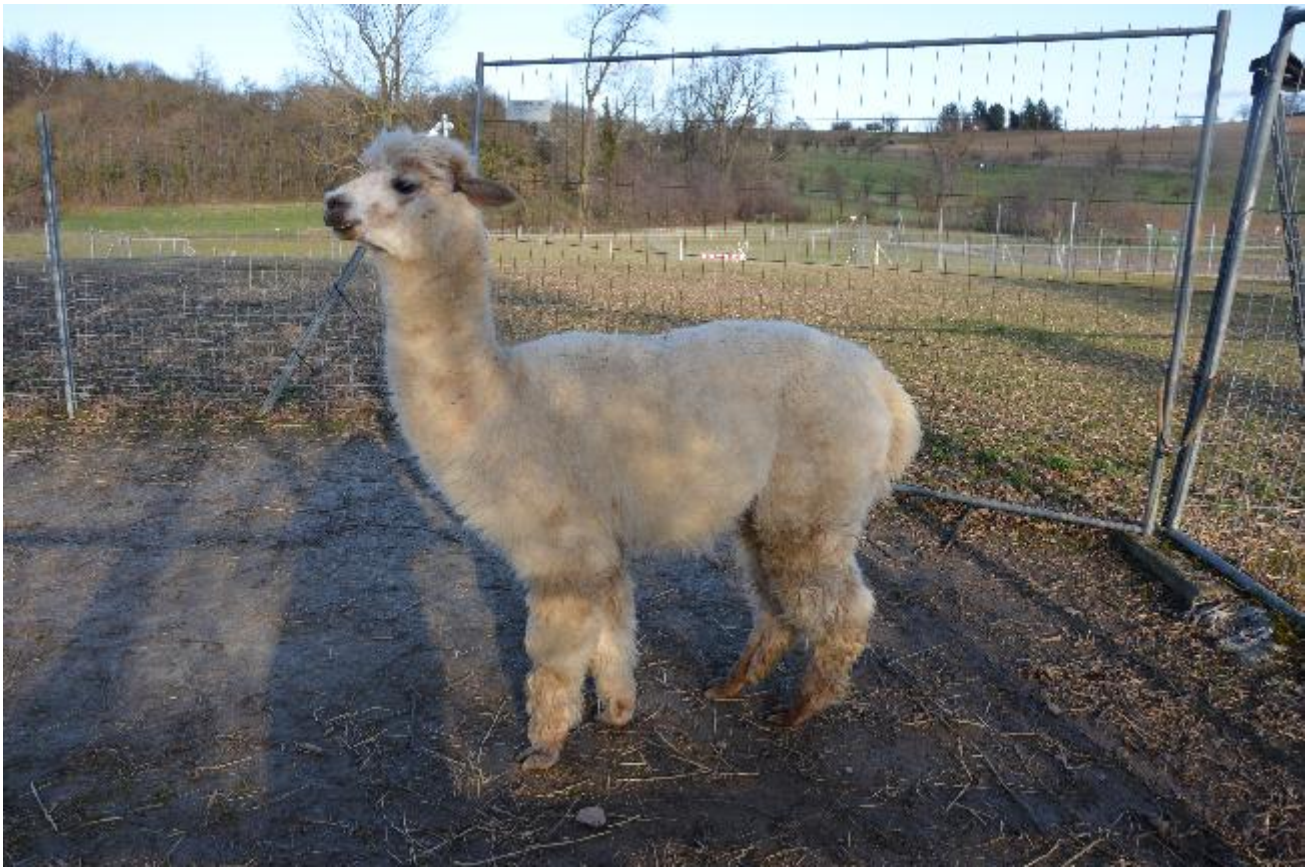

Alpaca Photo 1