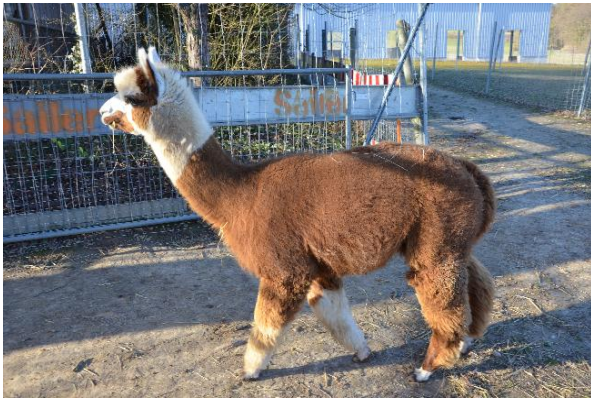

## OFA Maurice

**Price:** Price on Application (**SOLD**)

**Sire:** Waikara Park Montevarchi

**Dam:** AWG Amalia

**Type:** Stud Male (Proven Stud)

**Breed Type:** Huacaya

**Colour:** Fancy

**Registered With:** AZVD

### Description:

Typvoller multicolor Hengst.

Vererbt multicolor...

Seine Mutter bringt immer multicolor Fohlen, egal was für ein Deckhengst.

Maurice trägt wohl diese Anlagen, ein Hengstfohlen exact seine Zeichnung. Einzusehen auch unter Deckhengste

### Prizes Won:

Ilshofen 15 -1.Platz

Alsfeld 15 - 1. Platz

Göppingen 15 - 1.Platz

Erfurth 15 - 1.Platz

Ilshofen 16 - 1. Platz

Alpaca Photo 1

Alpaca Photo 2