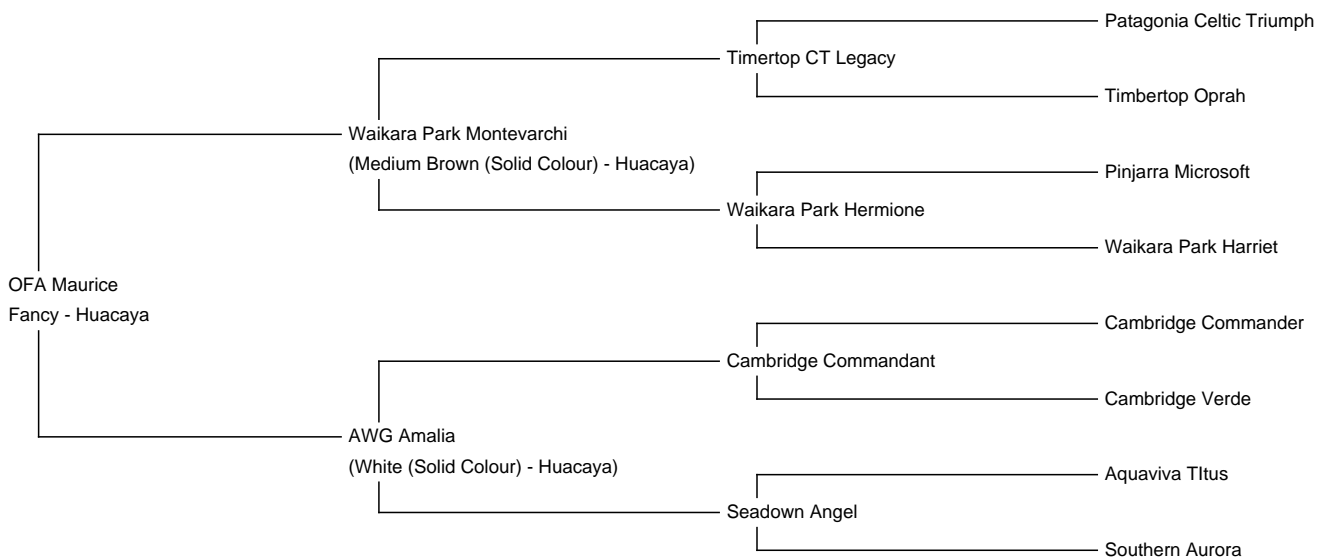

## OFA Maurice

**Price:** Price on Application (**SOLD**)

**Sire:** Waikara Park Montevarchi

**Dam:** AWG Amalia

**Type:** Stud Male (Proven Stud)

**Breed Type:** Huacaya

**Colour:** Fancy

**Registered With:** AZVD

**Blood Lineage:** Timbertop CT Legacy

**Date of Birth:** 4th August 2014

Diameter (Micron) of first fleece sample: 16.00 $\mu$

**Fleece:** (7th)

24.00 $\mu$  SD 4.00 $\mu$  CV 21.00% Curvature 44.00 deg/mm

### Description:

Typvoller multicolor Hengst.

Vererbt multicolor...

Seine Mutter bringt immer multicolor Fohlen, egal was für ein Deckhengst.

Maurice trägt wohl diese Anlagen, ein Hengstfohlen exact seine Zeichnung. Einzusehen auch unter Deckhengste

### Prizes Won:

Ilshofen 15 -1.Platz

Alsfeld 15 - 1. Platz

Göppingen 15 - 1.Platz

Erfurth 15 - 1.Platz

Ilshofen 16 - 1. Platz

Alpaca Photo 1

Alpaca Photo 2