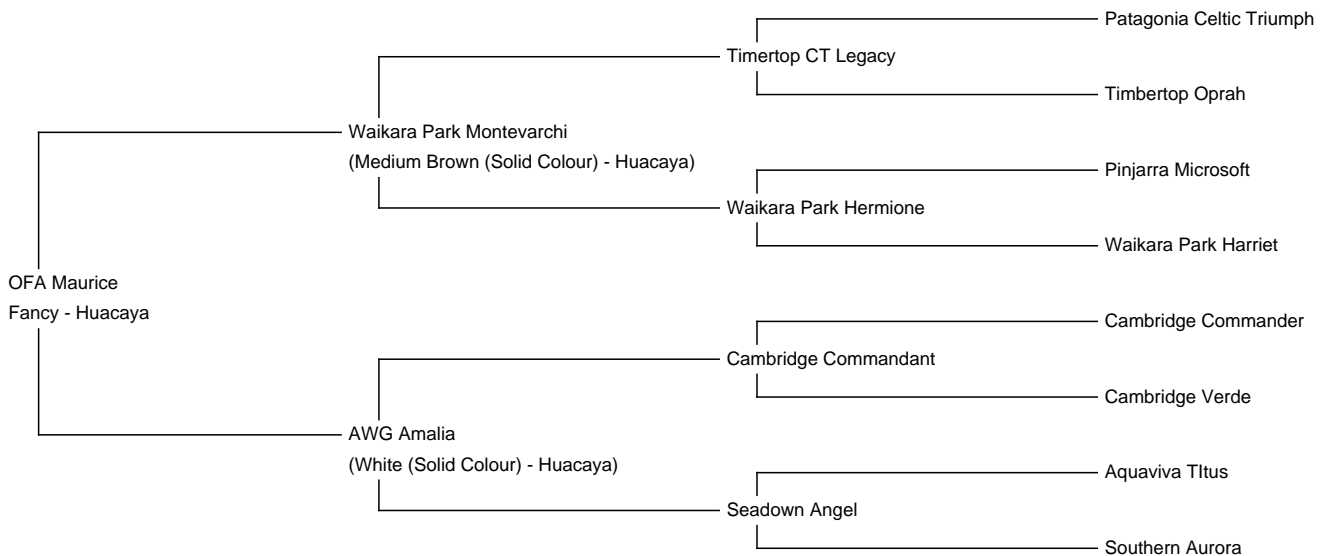

## OFA Maurice

**Price:** Price on Application (**SOLD**)

**Sire:** Waikara Park Montevarchi

**Dam:** AWG Amalia

**Type:** Stud Male (Proven Stud)

**Breed Type:** Huacaya

**Colour:** Fancy

**Registered With:** AZVD

**Blood Lineage:** Timbertop CT Legacy

**Date of Birth:** 4th August 2014

Diameter (Micron) of first fleece sample: 16.00µ

**Fleece:** (7th)

24.00µ SD 4.00µ CV 21.00% Curvature 44.00 deg/mm

*(taken on 18th August 2021 at 7 Years of age)*

### Description:

Typvoller multicolor Hengst.

Vererbt multicolor...

Seine Mutter bringt immer multicolor Fohlen, egal was für ein Deckhengst.

Maurice trägt wohl diese Anlagen, ein Hengstfohlen exact seine Zeichnung. Einzusehen auch unter Deckhengste

### Prizes Won:

Ilshofen 15 -1.Platz

Alsfeld 15 - 1. Platz

Göppingen 15 - 1.Platz

Erfurth 15 - 1.Platz

Ilshofen 16 - 1. Platz

Alpaca Photo 1

Alpaca Photo 2