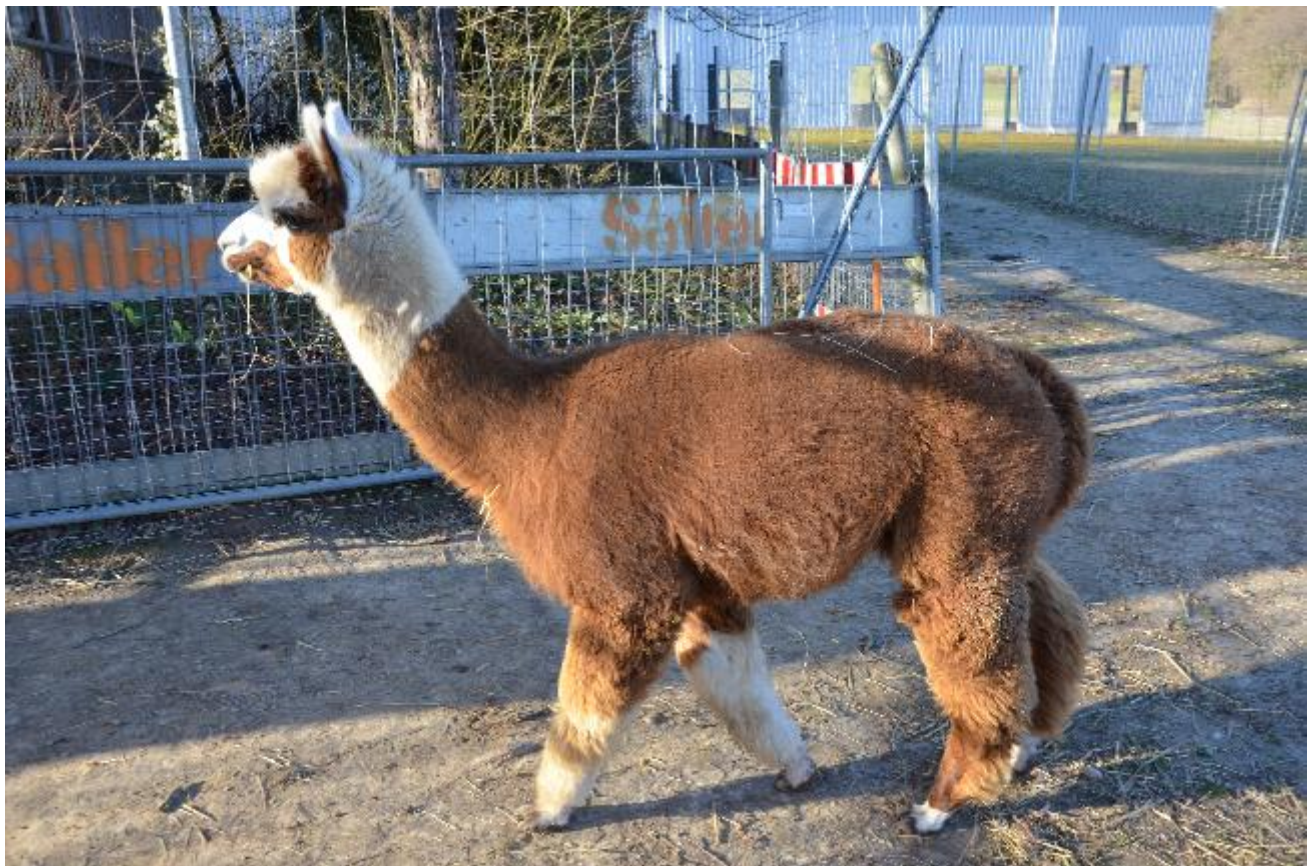

Alpaca Photo 2