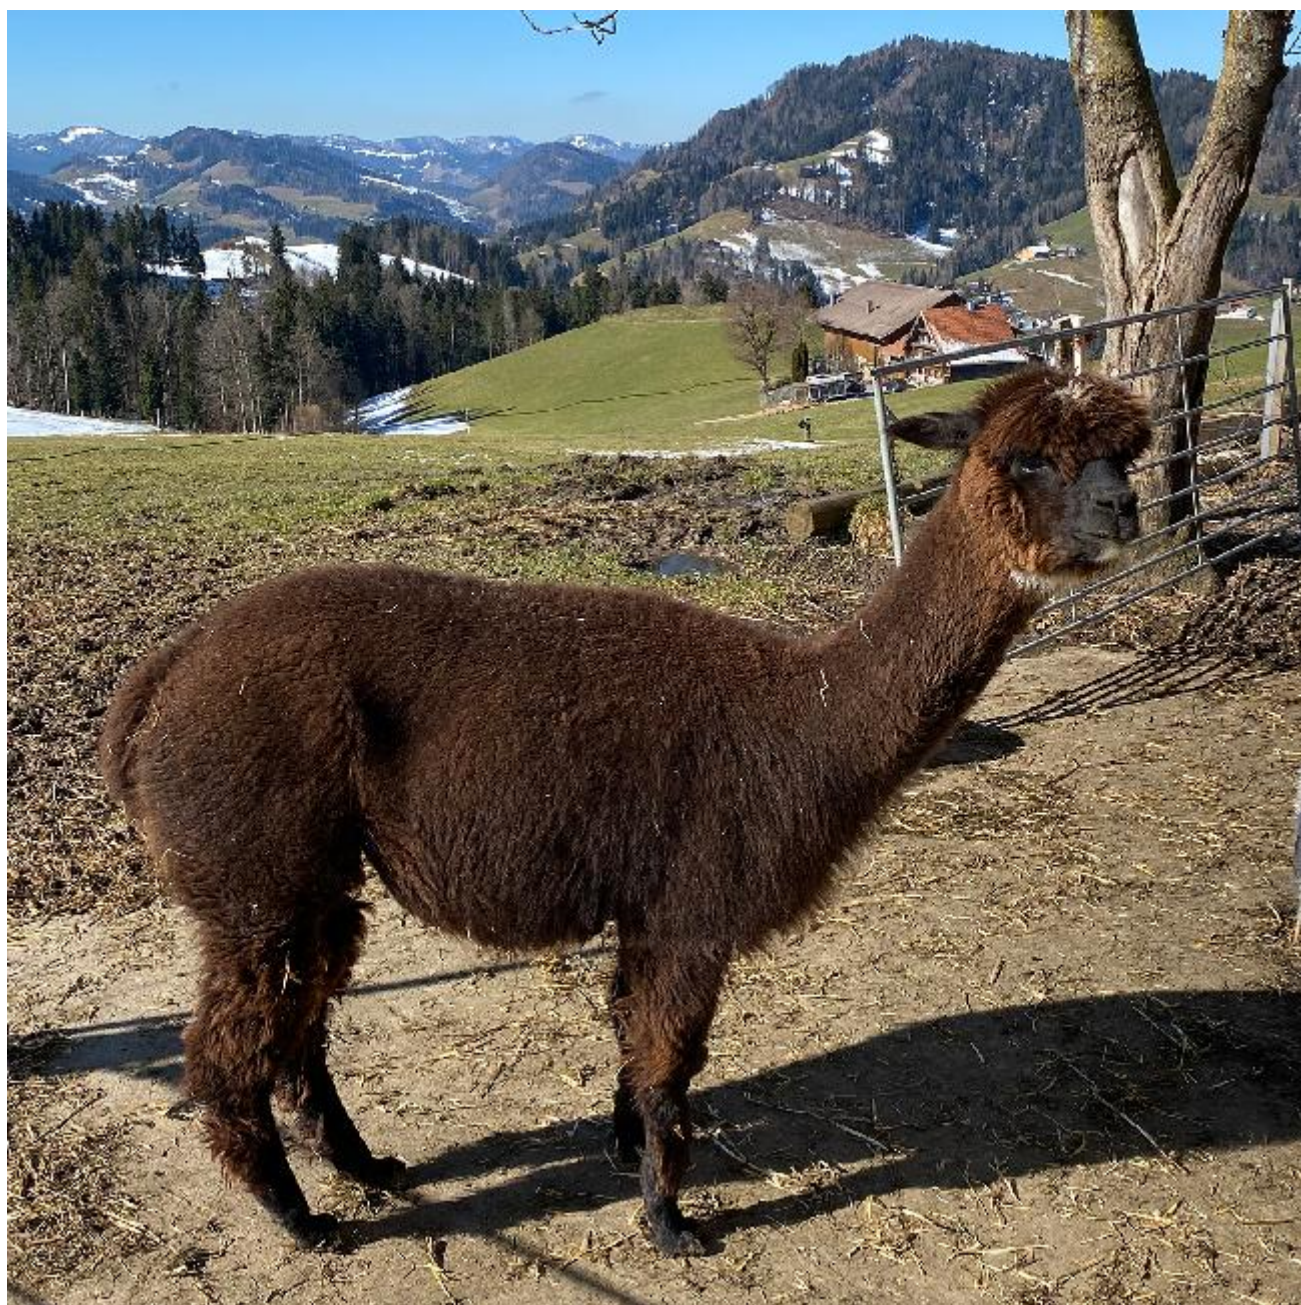

**Gina**

**Price:** Price on Application (**SOLD**)

**Sire:** Not Specified

**Dam:** Not Specified

**Type:** Pregnant Female (Pregnant)

**Breed Type:** Huacaya

**Colour:** Dark Brown

**Date of Birth:** 1st June 2018

**Description:**

Gina ist eine sehr neugierige Stute, die immer zuerst kommt, um zu sehen, was los ist. Sie besitzt einen korrekten Körperbau, obwohl ihre Lippe durch einen Unfall leicht verzerrt ist. Sie kam aus einer kleinen Gruppe zu uns und sucht nun ein neues Zuhause.

**Name of covering male:** Aos Medellin (Dark Brown)

**Last Mating Date:** 20th May 2023

**Estimated Date Cria Due (Pregnant Female):** 20th April 2024

**Number of Crias bred from female:** 1

APP Gina (Foto: 27.02.22)