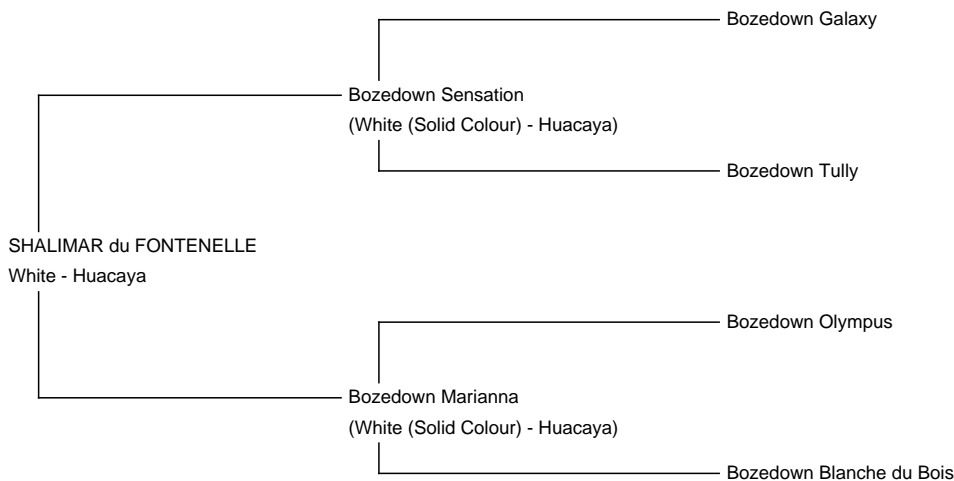

SHALIMAR du FONTENELLE

Price: N/A (SOLD)

Sire: Bozedown Sensation

Dam: Bozedown Marianna

Type: Stud Male (Proven Stud)

Breed Type: Huacaya

Colour: White

Registered With: Identifié et enregistré au eSirecam

Date of Birth: 15th June 2011

Fleece: (7th)

23.80µ SD 4.35µ % Over 30 Microns(µ) 7.30%

(taken on 5th May 2018 at 6 Years and 11 Months of age)

Fibre Testing Authority: The Fibre Lab

Description:

Père : Bozedown Sensation, suprême champion et son grand-père, Bozedown Galaxy (suprême champion).

Mère : Bozedown Mariana, issue de Bozedown Olympus (suprême champion) et Bozedown Blanche du Bois, aussi suprême champion.

​

Sa laine est extrêmement dense, uniforme et son poil de garde est rare. La conformation est parfaite, les membres droits et le poitrail bien large. Son ossature est forte. Shalimar a transmis au fil des années toutes ses qualités à ses crias.

C'est un mâle ultra docile. Idéal pour les élevages qui veulent améliorer la densité de leurs animaux, le crimp et l'ossature.