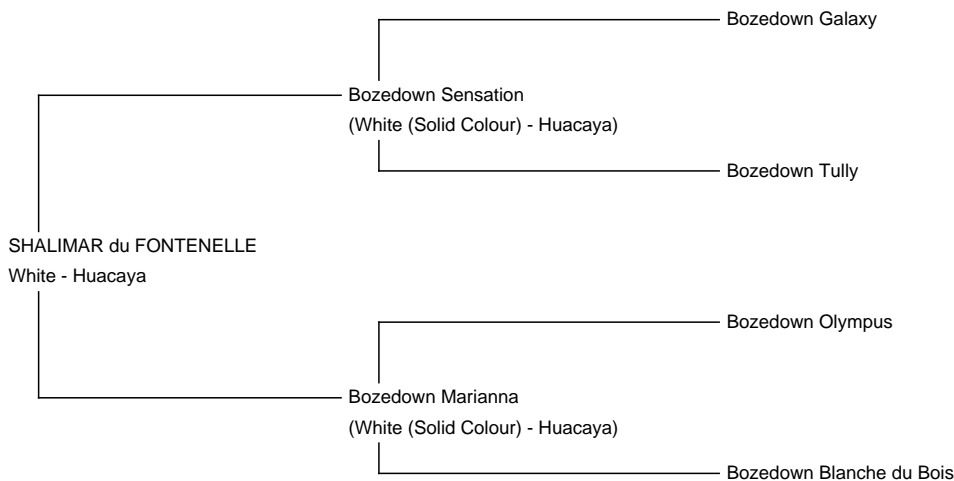

SHALIMAR du FONTENELLE

Price: N/A (SOLD)

Sire: Bozedown Sensation

Dam: Bozedown Marianna

Type: Stud Male (Proven Stud)

Breed Type: Huacaya

Colour: White

Registered With: Identifié et enregistré au eSirecam

Date of Birth: 15th June 2011

Fleece: (7th)

23.80µ SD 4.35µ % Over 30 Microns(µ) 7.30%

(taken on 5th May 2018 at 6 Years and 11 Months of age)

Fibre Testing Authority: The Fibre Lab

Description:

Père : Bozedown Sensation, suprême champion et son grand-père, Bozedown Galaxy (suprême champion).

Mère : Bozedown Mariana, issue de Bozedown Olympus (suprême champion) et Bozedown Blanche du Bois, aussi suprême champion.

​

Sa laine est extrêmement dense, uniforme et son poil de garde est rare. La conformation est parfaite, les membres droits et le poitrail bien large. Son ossature est forte. Shalimar a transmis au fil des années toutes ses qualités à ses crias.