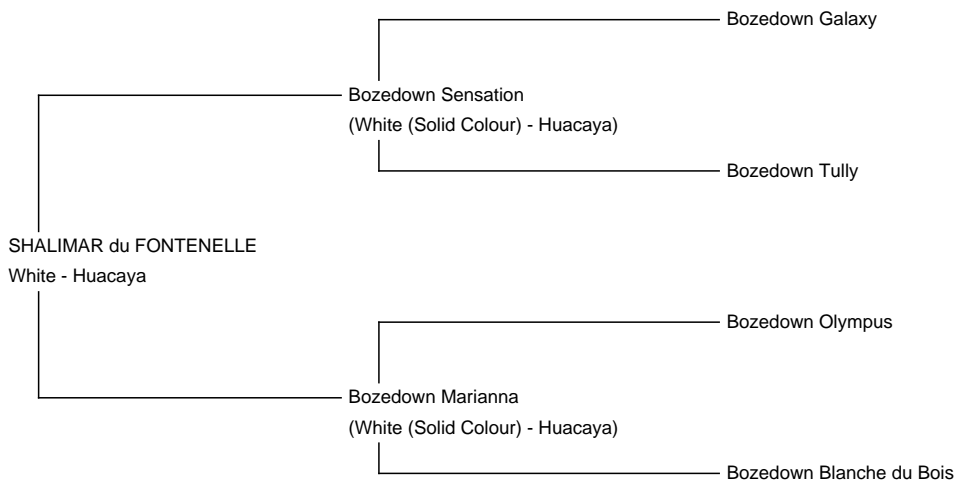

SHALIMAR du FONTENELLE

Price: N/A (SOLD)

Sire: Bozedown Sensation

Dam: Bozedown Marianna

Type: Stud Male (Proven Stud)

Breed Type: Huacaya

Colour: White

Registered With: Identifié et enregistré au eSirecam

Date of Birth: 15th June 2011

Fleece: (7th)

23.80μ SD 4.35μ % Over 30 Microns(μ) 7.30%

(taken on 5th May 2018 at 6 Years and 11 Months of age)

Fibre Testing Authority: The Fibre Lab

Description:

Père : Bozedown Sensation, suprême champion et son grand-père, Bozedown Galaxy (suprême champion).

Mère : Bozedown Mariana, issue de Bozedown Olympus (suprême champion) et Bozedown Blanche du Bois, aussi suprême champion.

​

Sa laine est extrêmement dense, uniforme et son poil de garde est rare. La conformation est parfaite, les membres droits et le poitrail bien large. Son ossature est forte. Shalimar a transmis au fil des années toutes ses qualités à ses crias.