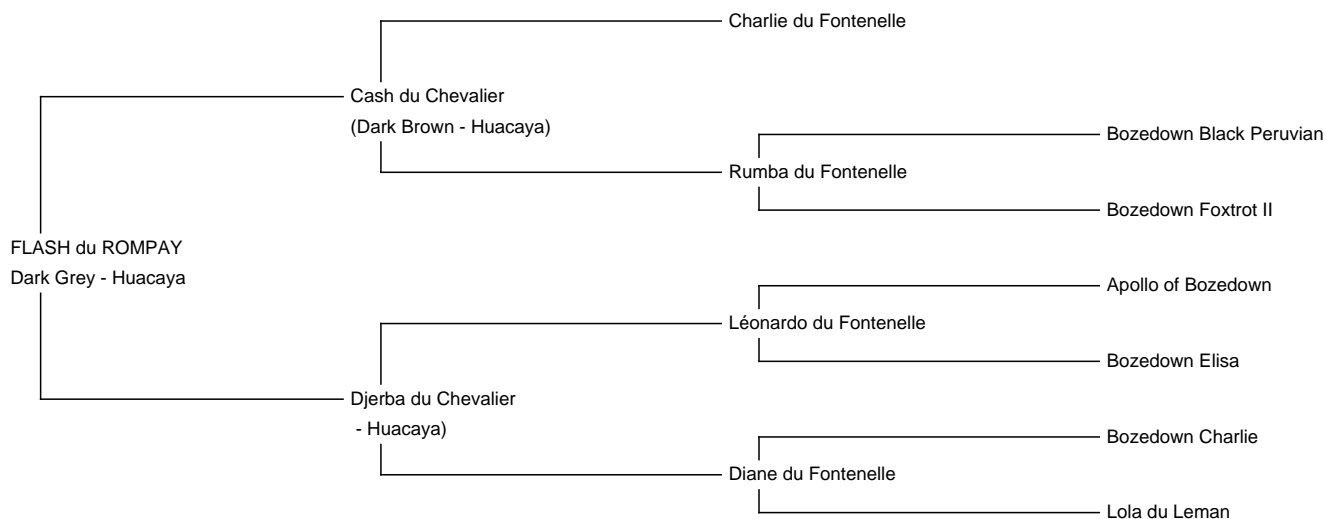

FLASH du ROMPAY

Price: N/A (SOLD)

Sire: Cash du Chevalier

Dam: Djerba du Chevalier

Type: Stud Male (Proven Stud)

Breed Type: Huacaya

Colour: Dark Grey

Registered With: Identifié et enregistré au eSirecam

Date of Birth: 11th August 2015

Diameter (Micron) of first fleece sample: 19.70 μ

Fleece: (5th)

25.20 μ SD 5.34 μ % Over 30 Microns(μ) 14.60% Staple Length 90 mm

(taken on 31st May 2020 at 4 Years and 9 Months of age)

Fibre Testing Authority: The Fibre Lab

Description:

Flash est un mâle compact, très bien proportionné au phénotype moderne, qu'il transmet à ses crias tout comme sa couverture de laine qui en fait sa particularité. La densité de sa toison est aussi très appréciable.

Sa couleur singulière, déterminée par 2 juges, gris rose moderne, est aussi très appréciée en fil à tricoter.

Très bon étalon avéré et très docile.

Prizes Won:

Couleur identifiée par les 2 juges : gris rose moderne

2ème au concours de Saint-Laurent de Chamousset 2016

2ème au concours de Mâcon 2016