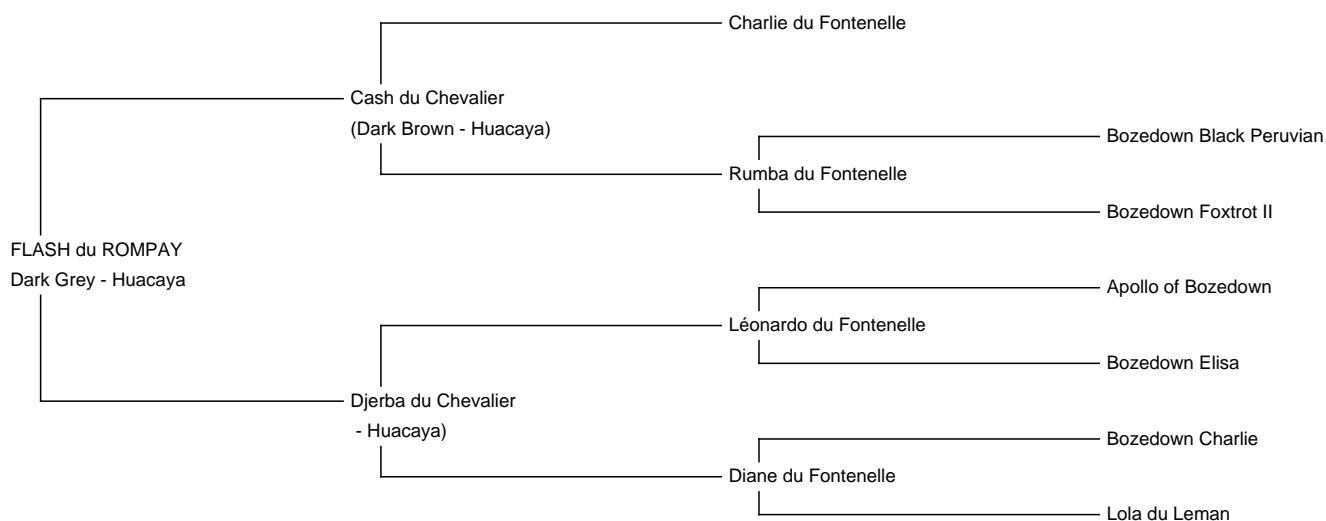

FLASH du ROMPAY

Price: N/A (SOLD)

Sire: Cash du Chevalier

Dam: Djerba du Chevalier

Type: Stud Male (Proven Stud)

Breed Type: Huacaya

Colour: Dark Grey

Registered With: Identifié et enregistré au eSirecam

Date of Birth: 11th August 2015

Diameter (Micron) of first fleece sample: 19.70 μ

Fleece: (5th)

25.20 μ SD 5.34 μ % Over 30 Microns(μ) 14.60% Staple Length 90 mm

(taken on 31st May 2020 at 4 Years and 9 Months of age)

Fibre Testing Authority: The Fibre Lab

Description:

Flash est un mâle compact, très bien proportionné au phénotype moderne, qu'il transmet à ses crias tout comme sa couverture de laine qui en fait sa particularité. La densité de sa toison est aussi très appréciable.

Sa couleur singulière, déterminée par 2 juges, gris rose moderne, est aussi très appréciée en fil à tricoter.

Très bon étalon avéré et très docile.

Prizes Won:

Couleur identifiée par les 2 juges : gris rose moderne

2ème au concours de Saint-Laurent de Chamousset 2016

2ème au concours de Mâcon 2016