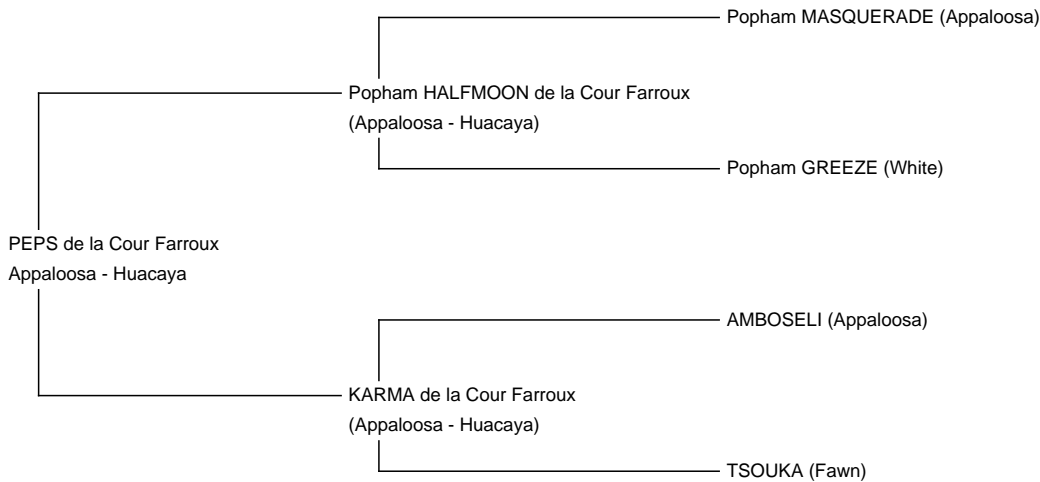

PEPS de la Cour Farroux

Price: Price on Application (**SOLD**)

Sire: Popham HALFMOON de la Cour Farroux

Dam: KARMA de la Cour Farroux

Type: Stud Male

Breed Type: Huacaya

Colour: Appaloosa

Blood Lineage: Alpagas de la Cour Farroux

Date of Birth: 2nd August 2021

Description:

PEPS de la Cour Farroux est un jeune mâle avec une toison très dense avec du Krimp. Il a pris les qualités de son père HalfMoon (étalon appaloosa) de nombreuses fois priés en concours .

Peps est blanc avec quelques taches fawn . Il sera disponible en avril .Il est porteur de gènes appaloosas

Prizes Won:

PEPS fera son 1er concours à LIGINIAC les 2 et 3 avril.

PEPS et sa mère Karma

PEPS 1 mois et sa toison

HALFMOON père de PEPS de la Cour farroux

HALF MOON

Stud mâle APPALOOSA

né le 2 juillet 2016

Père : Popham MASQUERADE

Grand père : Ambersum CAMOUFLAGE

1er et Champion au BAS National (GB)
mars 2018

1er et Champion à MALAFRETAZ (FR)
octobre 2019