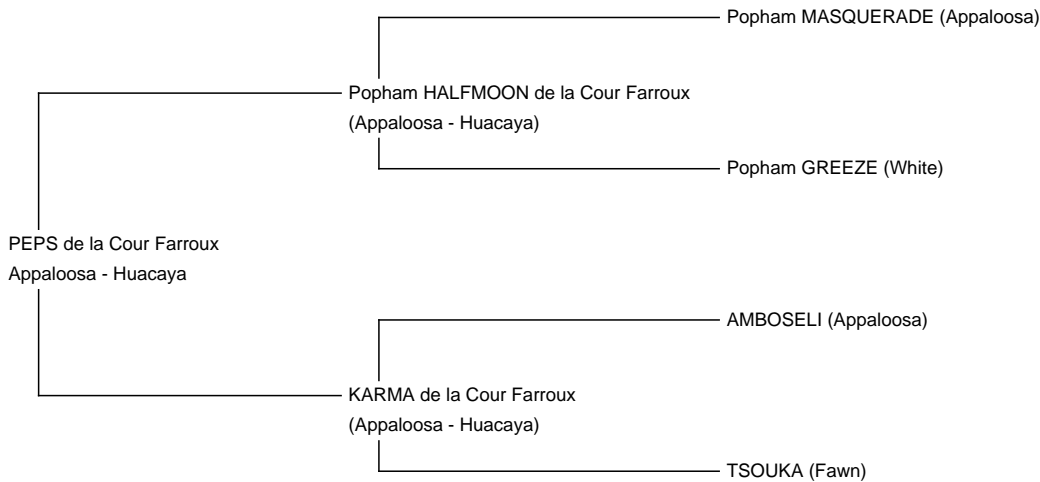

PEPS de la Cour Farroux

Price: Price on Application (**SOLD**)

Sire: Popham HALFMOON de la Cour Farroux

Dam: KARMA de la Cour Farroux

Type: Stud Male

Breed Type: Huacaya

Colour: Appaloosa

Blood Lineage: Alpagas de la Cour Farroux

Date of Birth: 2nd August 2021

Description:

PEPS de la Cour Farroux est un jeune mâle avec une toison très dense avec du Krimp. Il a pris les qualités de son père HalfMoon (étalon appaloosa) de nombreuses fois priés en concours .

Peps est blanc avec quelques taches fawn . Il sera disponible en avril . Il est porteur de gènes appaloosas

Prizes Won:

PEPS fera son 1er concours à LIGINIAC les 2 et 3 avril.

PEPS et sa mère Karma

PEPS 1 mois et sa toison

HALFMOON père de PEPS de la Cour farroux

HALF MOON

Stud mâle APPALOOSA

né le 2 juillet 2016

Père : Popham MASQUERADE

Grand père : Ambersum CAMOUFLAGE

1er et Champion au BAS National (GB)
mars 2018

1er et Champion à MALAFRETAZ (FR)
octobre 2019