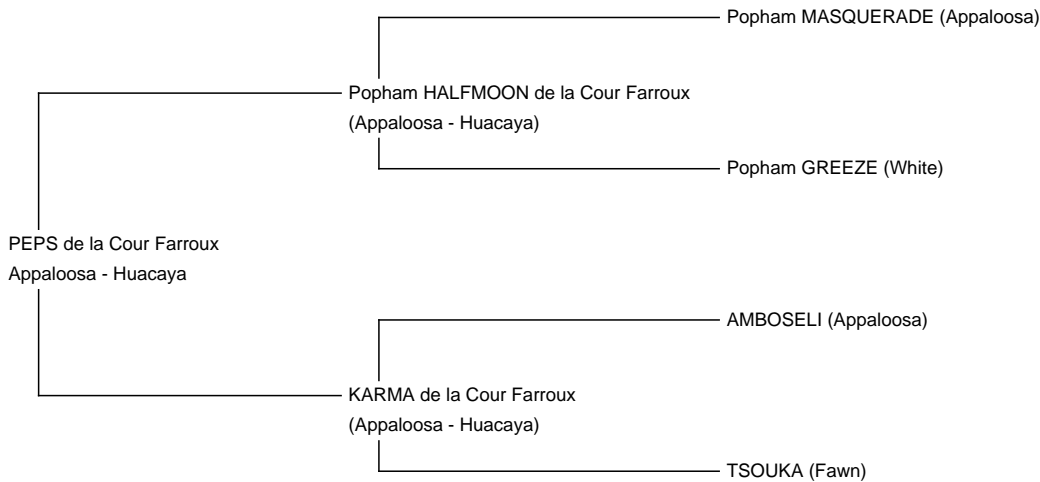

PEPS de la Cour Farroux

Price: Price on Application (**SOLD**)

Sire: Popham HALFMOON de la Cour Farroux

Dam: KARMA de la Cour Farroux

Type: Stud Male

Breed Type: Huacaya

Colour: Appaloosa

Blood Lineage: Alpagas de la Cour Farroux

Date of Birth: 2nd August 2021

Description:

PEPS de la Cour Farroux est un jeune mâle avec une toison très dense avec du Krimp. Il a pris les qualités de son père HalfMoon (étalon appaloosa) de nombreuses fois priés en concours .

Peps est blanc avec quelques taches fawn . Il sera disponible en avril .Il est porteur de gènes appaloosas

Prizes Won:

PEPS fera son 1er concours à LIGINIAC les 2 et 3 avril.

PEPS et sa mère Karma

PEPS 1 mois et sa toison

HALF MOON

Stud mâle APPALOOSA

né le 2 juillet 2016

Père : Popham MASQUERADE

Grand père : Ambersum CAMOUFLAGE

1er et Champion au BAS National (GB)
mars 2018

1er et Champion à MALAFRETAZ (FR)
octobre 2019

1er au Concours Européen BAYREUTH
mars 2020