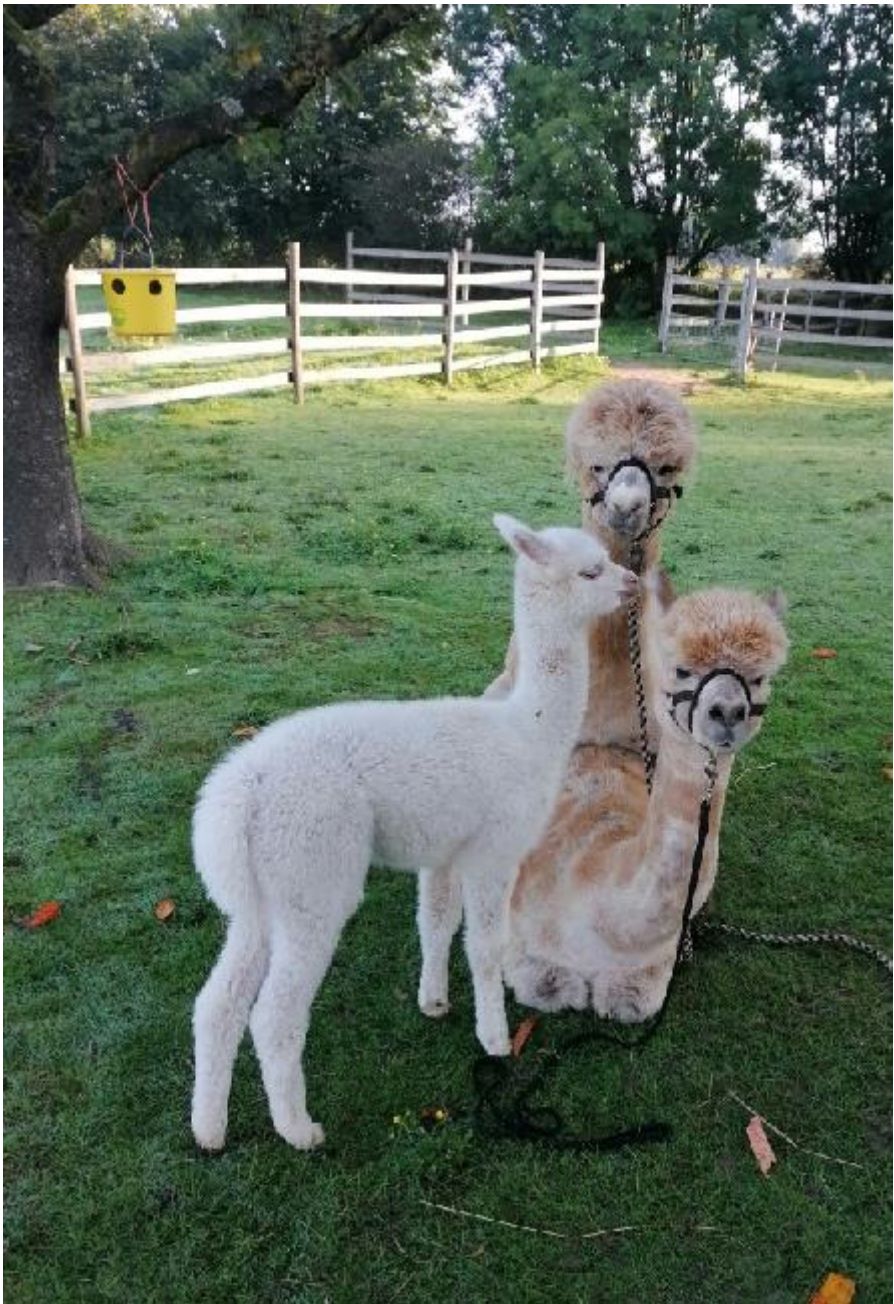

PEPS et sa mère Karma