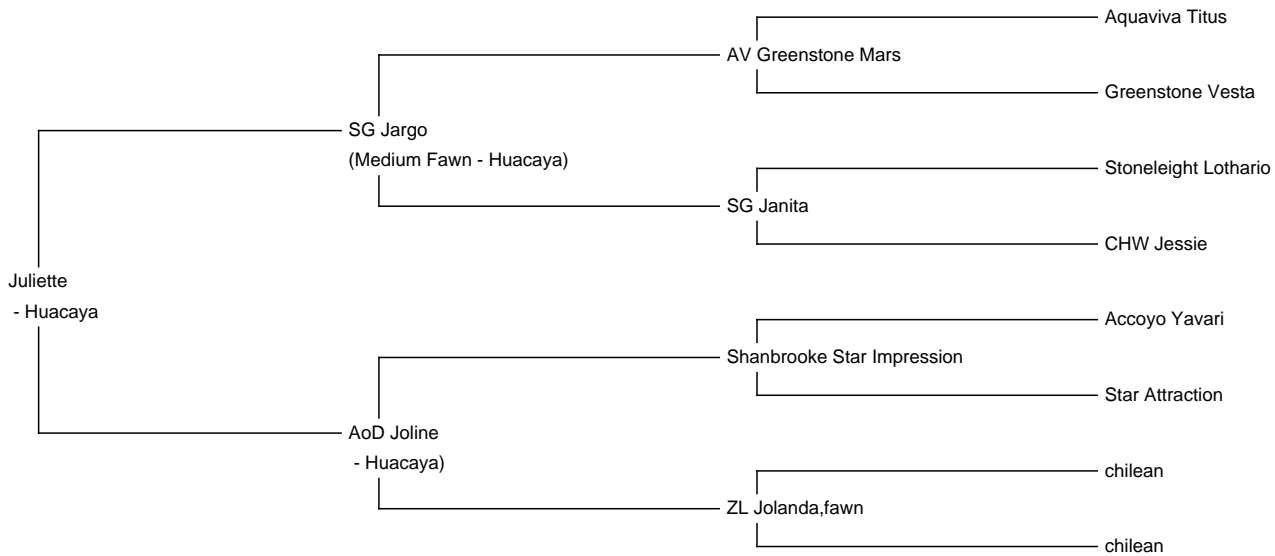

Juliette

Price: N/A (SOLD)

Sire: SG Jargo

Dam: AoD Joline

Type: Female

Breed Type: Huacaya

Colour:

Date of Birth: 18th July 2019

Fleece:

24.00μ

Description:

Juliette ist eine ruhige , ausgeglichene und halfterfähige Jungstute .

Sie hat ein paar lightfawn farbene Spots ,die aber nur im geschorenen Zustand zu sehen sind .

Alpaca Photo 1

Alpaca Photo 2

Alpaca Photo 3