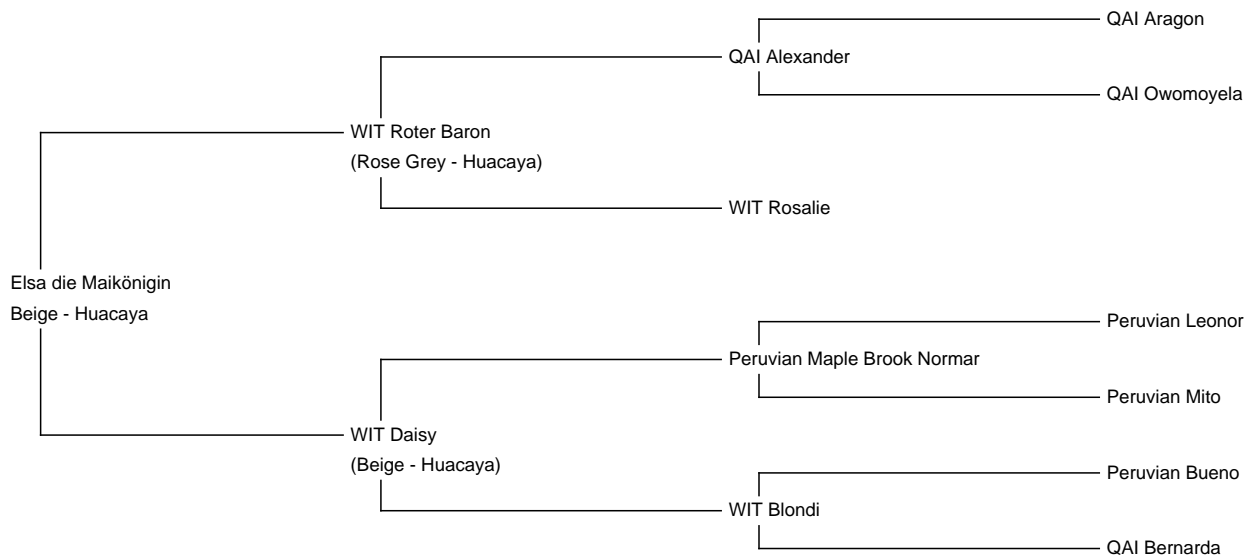

Elsa die Maikönigin

Price: €4,000.00 (SOLD)

Sire: WIT Roter Baron

Dam: WIT Daisy

Type: Female

Breed Type: Huacaya

Colour: Beige

Registered With: AAEV - 51929

Date of Birth: 1st May 2020

Description:

Elsa ist eine sehr zutrauliche Stute, in den Schnupperstunden ist sie der Publikumsliebbling, die sich auch mal gerne streicheln lässt.

Ihr Vater:

WIT Roter Barons Faser ist ein Traum! Er hat ein wunderbares Handle, verbunden mit einem sehr gut ausgeprägten Crimp und starkem Glanz. Die Kombination aus Feinheit und einem ausgeprägten High Frequency Crimp verleihen ihm zusätzlich eine schöne Dichte. Die wunderschönen Stapel lassen sich sehr geordnet öffnen.

Fleeces No: 271

Alpaca & Fibre Judging
Individual Score Sheet - Reference

Breed: West of Scotland Breed
Date: 8 November 2022

Name of Exhibitor: Alpaahof Oytan
Name of Alpaca: ALPI Elva die Mackeligh
Class: West of Scotland, 1 Yearlings
Sex: female
Fibre: 100% wool
Breed: West of Scotland