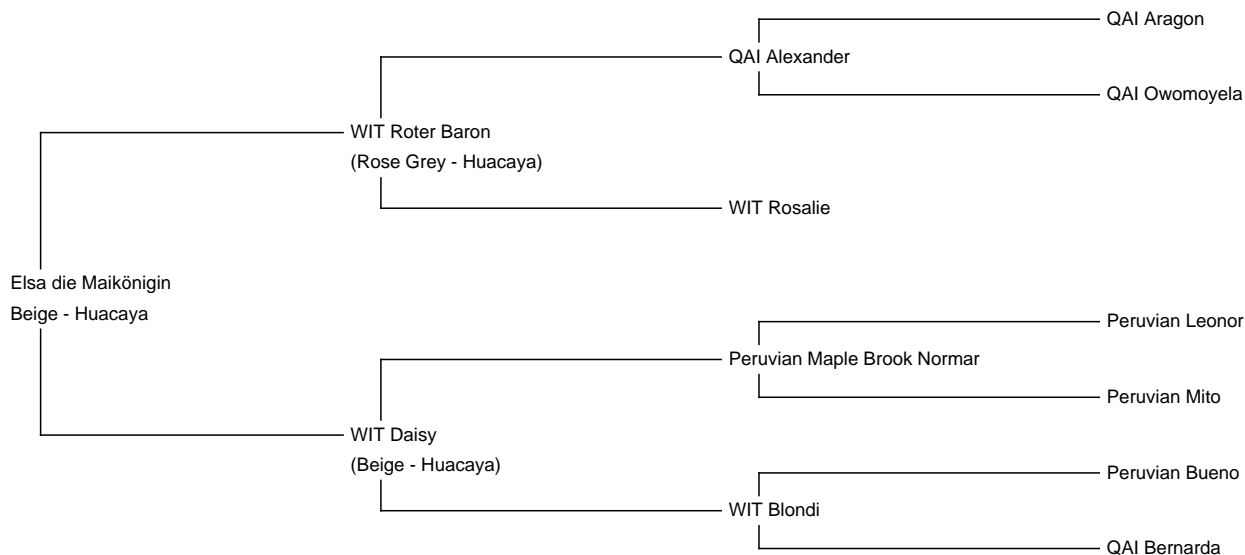

Elsa die Maikönigin

Price: £4,000.00 (SOLD)

Sire: WIT Roter Baron

Dam: WIT Daisy

Type: Female

Breed Type: Huacaya

Colour: Beige

Registered With: AAEV - 51929

Date of Birth: 1st May 2020

Description:

Elsa ist eine sehr zutrauliche Stute, in den Schnupperstunden ist sie der Publikumsliebbling, die sich auch mal gerne streicheln lässt.

Ihr Vater:

WIT Roter Barons Faser ist ein Traum! Er hat ein wunderbares Handle, verbunden mit einem sehr gut ausgeprägten Crimp und starken Glanz. Die Kombination aus Feinheit und einem ausgeprägten High Frequency Crimp verleihen ihm zusätzlich eine schöne Dichte. Die wunderschönen Stapel lassen sich sehr geordnet öffnen.

Prizes Won:

Int. Alpaka Vlies Show 2021

1. Vlies beige 6. Platz

13. Int. Alpaca Vlies Show AAEV

1. Vlies beige 3. Platz

Number of Crias bred from female: 0

Alpaca Photo 1

Fleece Nr.: 271

Alpaca Fleece Judging
Individual Score Sheet – Huacaya

Show: Welt der Alpakas Buchloe
Date: 8. November 2020

Name of Exhibitor: Alpakahof Oyten
Name of Alpaca: ALPI Elsa die Maikönigin
Class: Huacaya Stuten, 1.Vlies beige
DOB: 01.05.20
Father: WT Roter Baron msg
Mother: WT Daisy tg