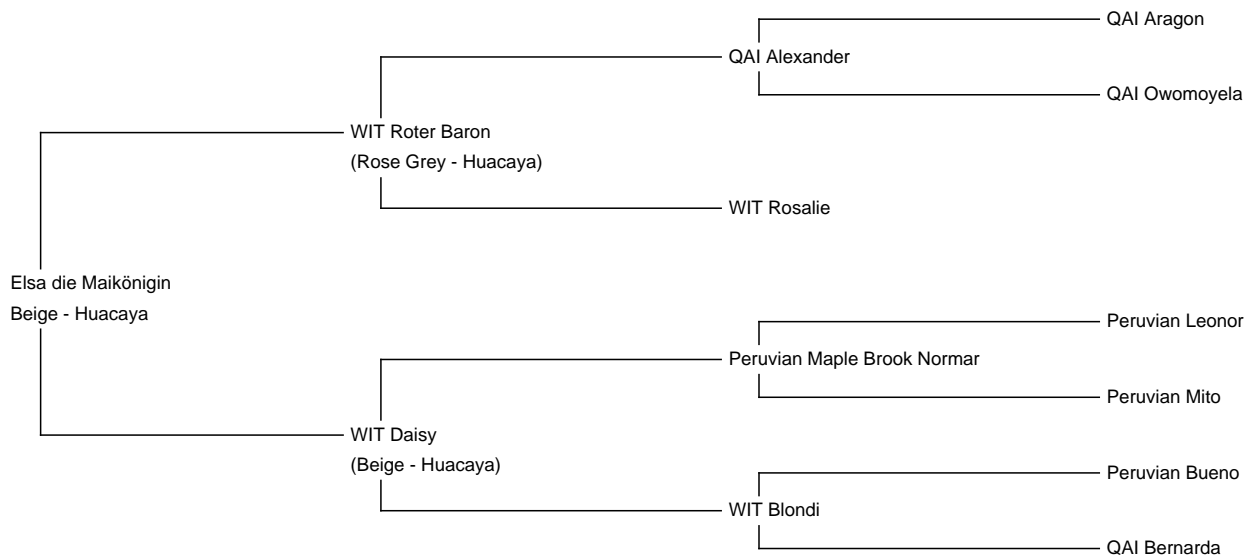

Elsa die Maikönigin

Price: €4,000.00 (SOLD)

Sire: WIT Roter Baron

Dam: WIT Daisy

Type: Female

Breed Type: Huacaya

Colour: Beige

Registered With: AAEV - 51929

Date of Birth: 1st May 2020

Description:

Elsa ist eine sehr zutrauliche Stute, in den Schnupperstunden ist sie der Publikumsliebbling, die sich auch mal gerne streicheln lässt.

Ihr Vater:

WIT Roter Barons Faser ist ein Traum! Er hat ein wunderbares Handle, verbunden mit einem sehr gut ausgeprägten Crimp und starkem Glanz. Die Kombination aus Feinheit und einem ausgeprägten High Frequency Crimp verleihen ihm zusätzlich eine schöne Dichte. Die wunderschönen Stapel lassen sich sehr geordnet öffnen.

Prizes Won:

Int. Alpaka Vlies Show 2021

1. Vlies beige 6. Platz

13. Int. Alpaca Vlies Show AAEV

1. Vlies beige 3. Platz

Number of Crias bred from female: 0

Alpaca Photo 1

Fleece Nr.: 271

Alpaca Fleece Judging
Individual Score Sheet – Huacaya

Show: Welt der Alpakas Buchloe
Date: 8. November 2020

Name of Exhibitor: Alpakahof Oyten
Name of Alpaca: ALPI Elsa die Maikönigin
Class: Huacaya Stuten, 1.Vlies beige
DOB: 01.05.20
Father: WT Roter Baron msg
Mother: WT Daisy tg