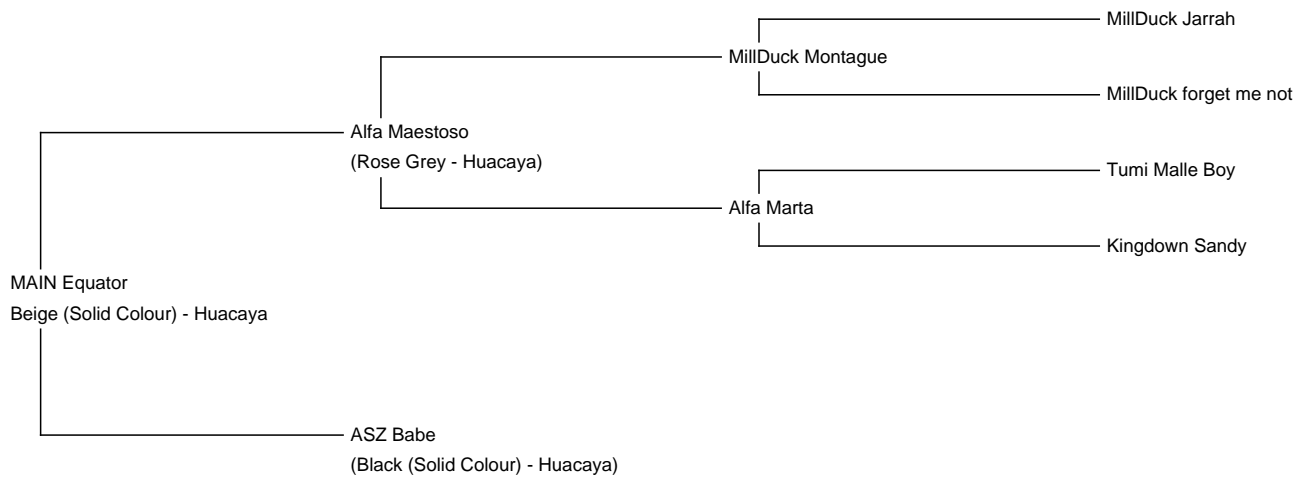

MAIN Equator

Price: €1,800.00 (SOLD)

Sire: Alfa Maestoso

Dam: ASZ Babe

Type: Young Male (Intact)

Breed Type: Huacaya

Colour: Beige (Solid Colour)

Registered With: AZVD

Date of Birth: 31st May 2020

Description:

MAIN Equator ist ein stolzer Junghengst mit Deckhengstqualität. Seine Mutter ist ein tolle schwarze Stute, der Vater unser einzigartiger Deckhengst ALFA Maestoso mit der außergewöhnlichen volluniformem Farbe roan / dark-headed darkrosegrey.

MAIN Equator hat eine tolle feine Champagner-farbige Faser von 16,1 Micron.

Alpaca Photo 1

Alpaca Photo 2

Alpaca Photo 3