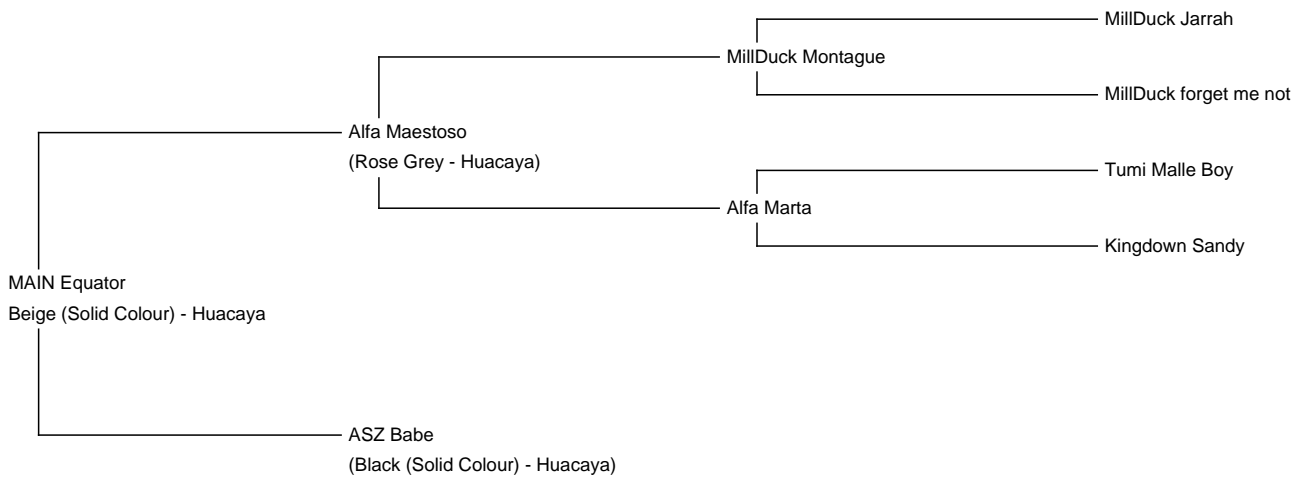

MAIN Equator

Price: €1,800.00 (SOLD)

Sire: Alfa Maestoso

Dam: ASZ Babe

Type: Young Male (Intact)

Breed Type: Huacaya

Colour: Beige (Solid Colour)

Registered With: AZVD

Date of Birth: 31st May 2020

Description:

MAIN Equator ist ein stolzer Junghengst mit Deckhengstqualität. Seine Mutter ist ein tolle schwarze Stute, der Vater unser einzigartiger Deckhengst ALFA Maestoso mit der außergewöhnlichen volluniformem Farbe roan / dark-headed darkrosegrey.

MAIN Equator hat eine tolle feine Champagner-farbige Faser von 16,1 Micron.

Alpaca Photo 1

Alpaca Photo 2

Alpaca Photo 3