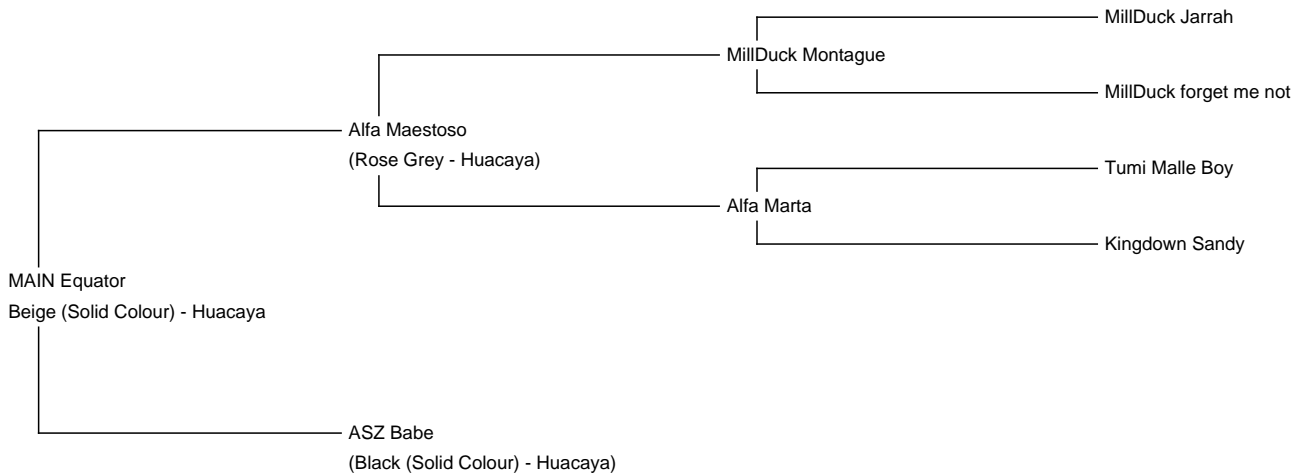

MAIN Equator

Price: €1,800.00 (SOLD)

Sire: Alfa Maestoso

Dam: ASZ Babe

Type: Young Male (Intact)

Breed Type: Huacaya

Colour: Beige (Solid Colour)

Registered With: AZVD

Date of Birth: 31st May 2020

Description:

MAIN Equator ist ein stolzer Junghengst mit Deckhengstqualität. Seine Mutter ist ein tolle schwarze Stute, der Vater unser einzigartiger Deckhengst ALFA Maestoso mit der außergewöhnlichen volluniformem Farbe roan / dark-headed darkrosegrey.

MAIN Equator hat eine tolle feine Champagner-farbige Faser von 16,1 Micron.

Alpaca Photo 1

Alpaca Photo 2

Alpaca Photo 3