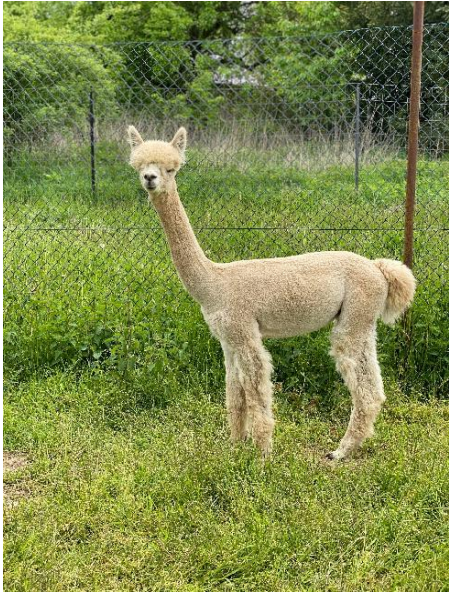

MAIN Equator

Price: €1,800.00 (SOLD)

Sire: Alfa Maestoso

Dam: ASZ Babe

Type: Young Male (Intact)

Breed Type: Huacaya

Colour: Beige (Solid Colour)

Registered With: AZVD

Date of Birth: 31st May 2020

Description:

MAIN Equator ist ein stolzer Junghengst mit Deckhengstqualität. Seine Mutter ist ein tolle schwarze Stute, der Vater unser einzigartiger Deckhengst ALFA Maestoso mit der außergewöhnlichen volluniformem Farbe roan / dark-headed darkrosegrey.

MAIN Equator hat eine tolle feine Champagner-farbige Faser von 16,1 Micron.

Alpaca Photo 1

Alpaca Photo 2

Alpaca Photo 3