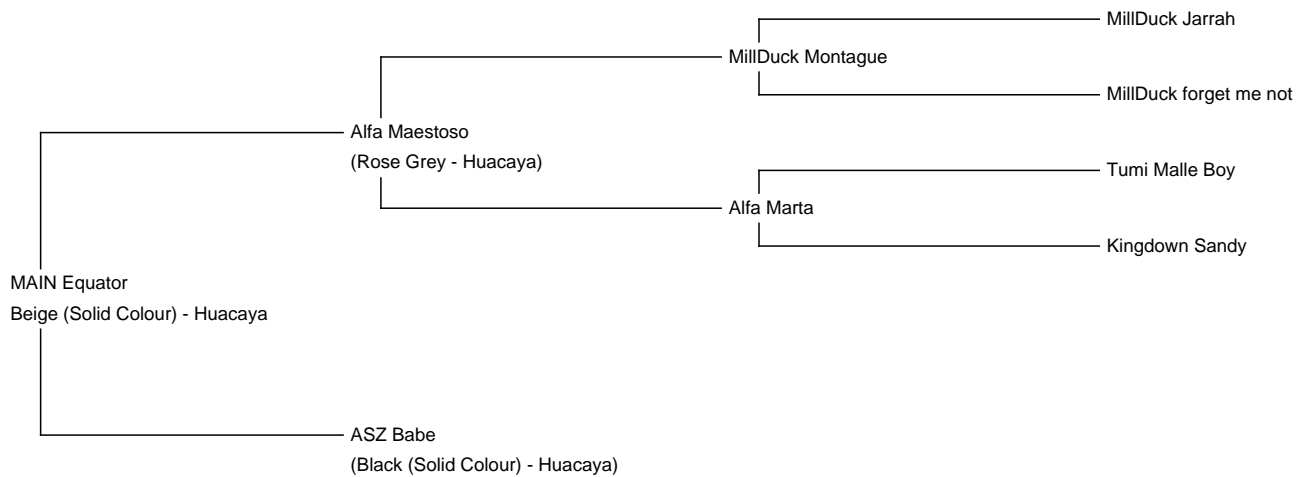

## MAIN Equator

**Price:** €1,800.00 (SOLD)

**Sire:** Alfa Maestoso

**Dam:** ASZ Babe

**Type:** Young Male (Intact)

**Breed Type:** Huacaya

**Colour:** Beige (Solid Colour)

**Registered With:** AZVD

**Date of Birth:** 31st May 2020

### Description:

MAIN Equator ist ein stolzer Junghengst mit Deckhengstqualität. Seine Mutter ist ein tolle schwarze Stute, der Vater unser einzigartiger Deckhengst ALFA Maestoso mit der außergewöhnlichen volluniformem Farbe roan / dark-headed darkrosegrey.

MAIN Equator hat eine tolle feine Champagner-farbige Faser von 16,1 Micron.

Alpaca Photo 1

Alpaca Photo 2

Alpaca Photo 3