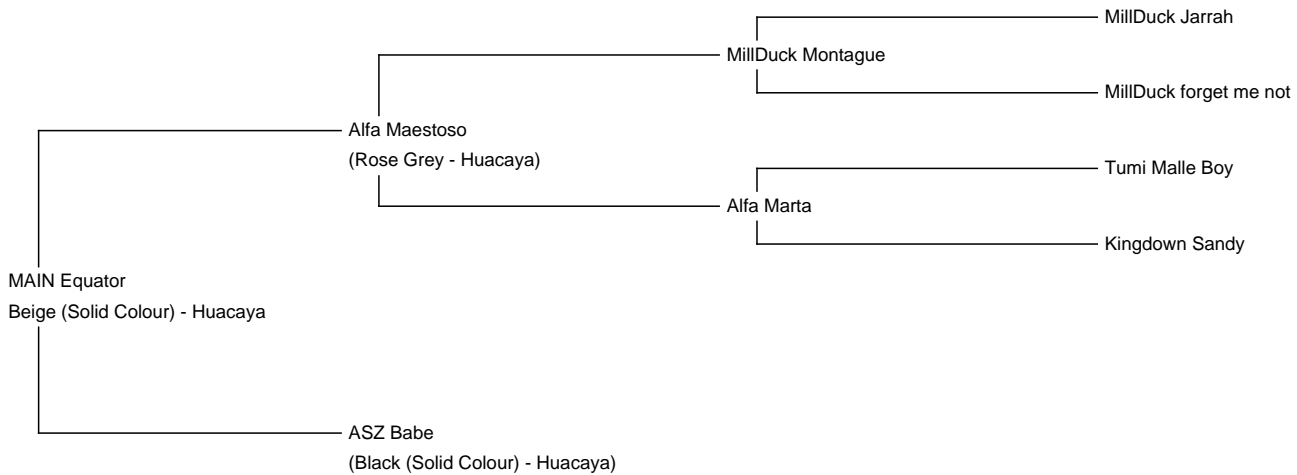

## MAIN Equator

**Price:** €1,800.00 (SOLD)

**Sire:** Alfa Maestoso

**Dam:** ASZ Babe

**Type:** Young Male (Intact)

**Breed Type:** Huacaya

**Colour:** Beige (Solid Colour)

**Registered With:** AZVD

### Description:

MAIN Equator ist ein stolzer Junghengst mit Deckhengstqualität. Seine Mutter ist ein tolle schwarze Stute, der Vater unser einzigartiger Deckhengst ALFA Maestoso mit der außergewöhnlichen volluniformem Farbe roan / dark-headed darkrosegrey.

MAIN Equator hat eine tolle feine Champagner-farbige Faser von 16,1 Micron.

Alpaca Photo 1

Alpaca Photo 2

Alpaca Photo 3