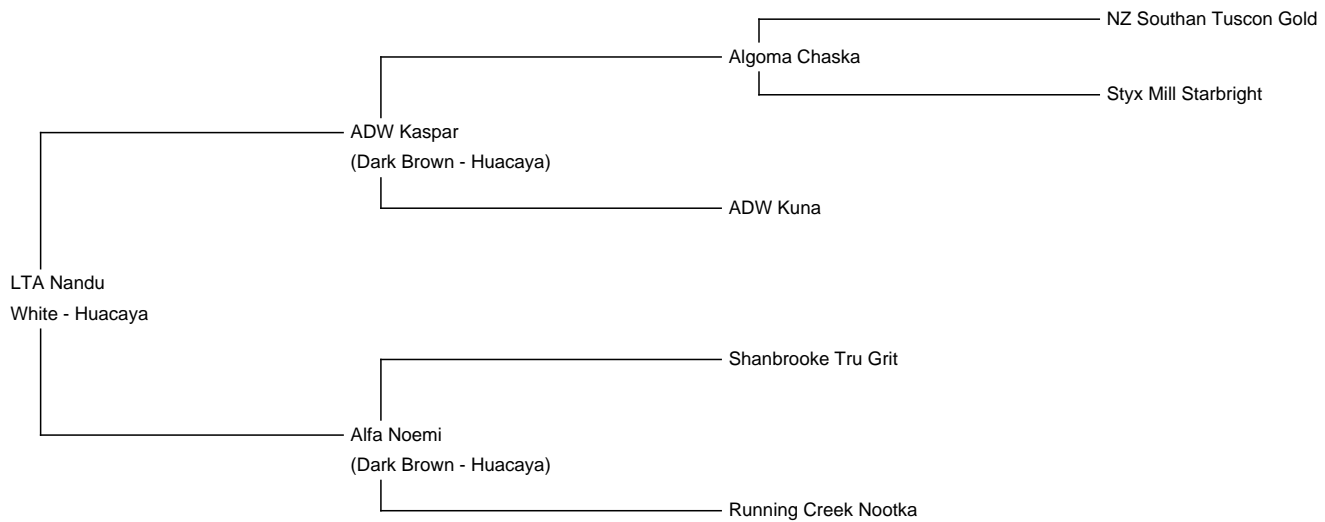

LTA Nandu

Price: €2,500.00 This price is NOT inclusive of sales tax which needs to be added. **(SOLD)**

Sire: ADW Kaspar

Dam: Alfa Noemi

Type: Young Male (Intact)

Breed Type: Huacaya

Colour: White

Registered With: Lareu 027295

Date of Birth: 31st May 2019

Description:

LTA Nandu ist ein halfterführiger Junghengst mit mit feinem weißen Vlies. Er hat einen korrekten Körperbau und ist für Wanderungen sehr gut geeignet.

LTA Nandu 1

LTA Nandu 2

LTA Nandu 3