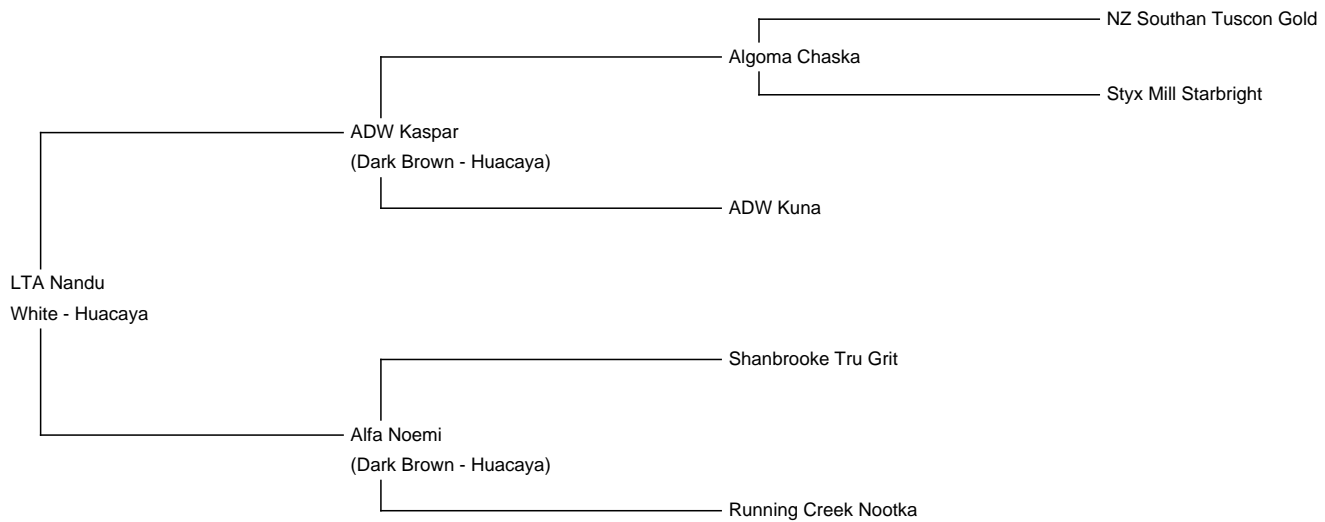

LTA Nandu

Price: €2,500.00 This price is NOT inclusive of sales tax which needs to be added. **(SOLD)**

Sire: ADW Kaspar

Dam: Alfa Noemi

Type: Young Male (Intact)

Breed Type: Huacaya

Colour: White

Registered With: Lareu 027295

Date of Birth: 31st May 2019

Description:

LTA Nandu ist ein halfterführiger Junghengst mit mit feinem weißen Vlies. Er hat einen korrekten Körperbau und ist für Wanderungen sehr gut geeignet.

LTA Nandu 1