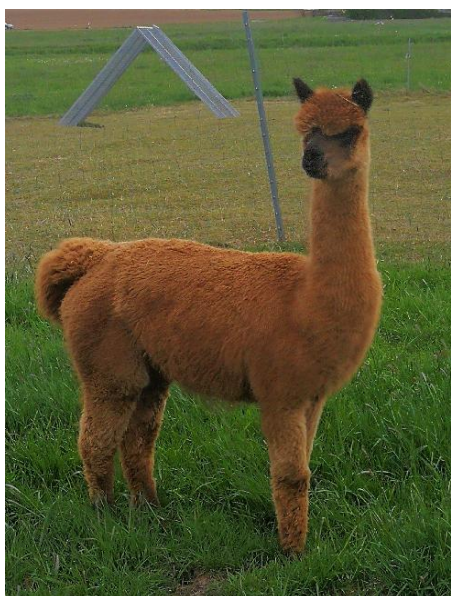

LTA Jemima 2