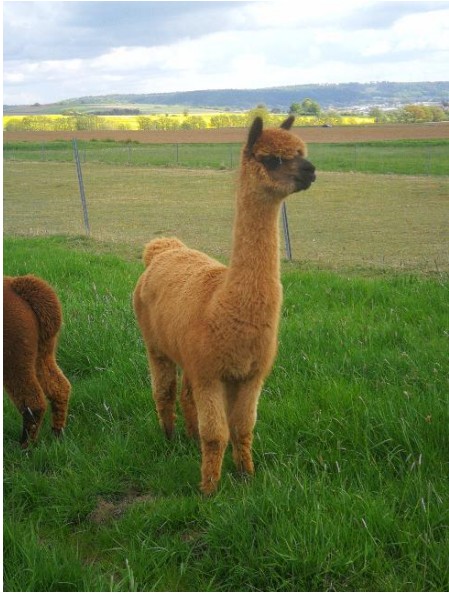

Alfa Jemima 1