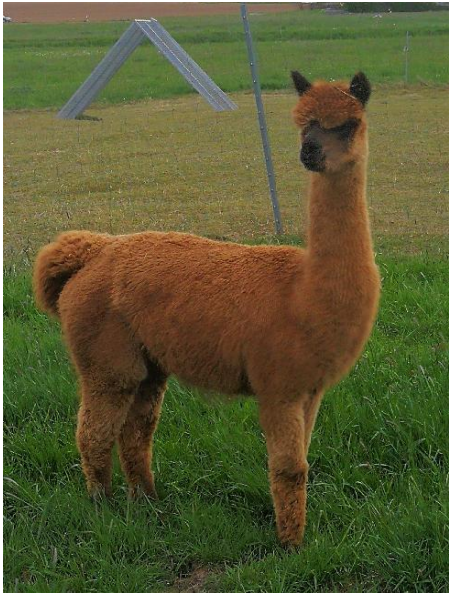

LTA Jemima 2