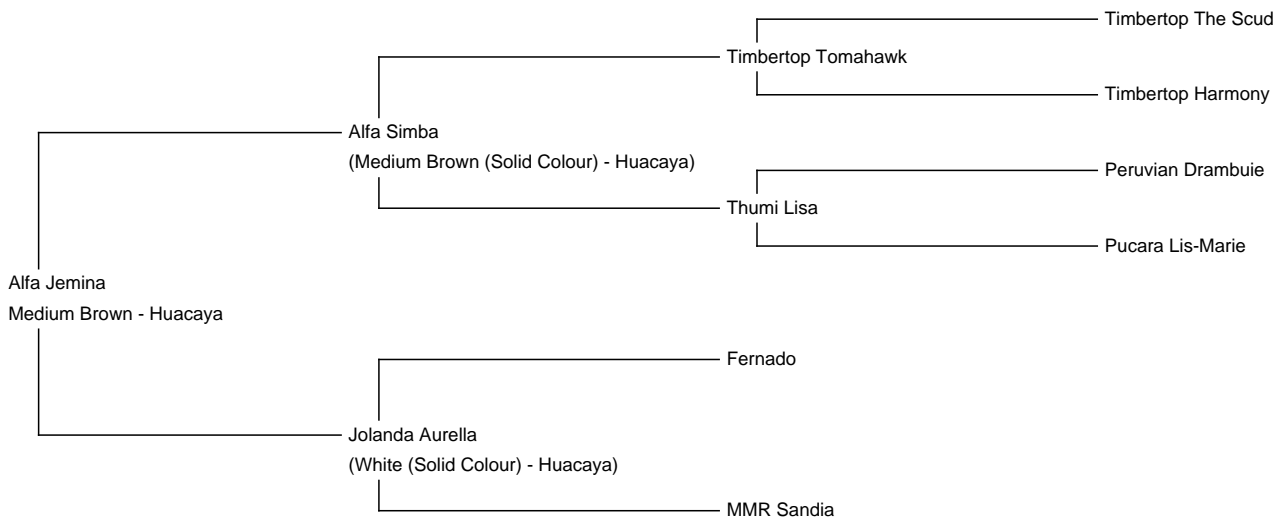

Alfa Jemina

Price: €3,500.00 This price is NOT inclusive of sales tax which needs to be added. **(SOLD)**

Sire: Alfa Simba

Dam: Jolanda Aurella

Type: Female

Breed Type: Huacaya

Colour: Medium Brown

Registered With: Lareu 019901

Date of Birth: 5th October 2014

Diameter (Micron) of first fleece sample: 22.70µ

Fleece: (3rd)

20.20µ SD 5.00µ CV 24.80% SF 20.30µ Curvature 34.00 deg/mm Staple Length 65 mm

(taken on 26th June 2020 at 5 Years and 8 Months of age)

Fibre Testing Authority: Art of Fibre

Description:

Alfa Jemima ist eine wunderschöne Stute mit einem hervorragenden Körperbau. Sie hat ein schönes Vlies mit guter Struktur und Glanz. Sie passt sowohl in eine bestehende Sutenherde als auch für Neueinsteiger in der Alpakazucht. Alle Geburten verliefen bei ihr schnell und problemlos.

Number of Crias bred from female: 4