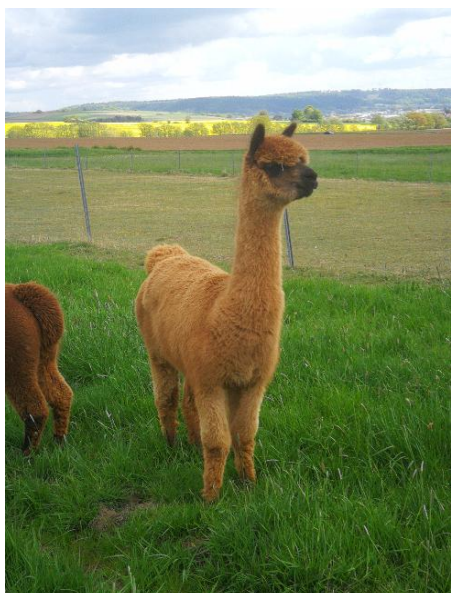

Alfa Jemima 1