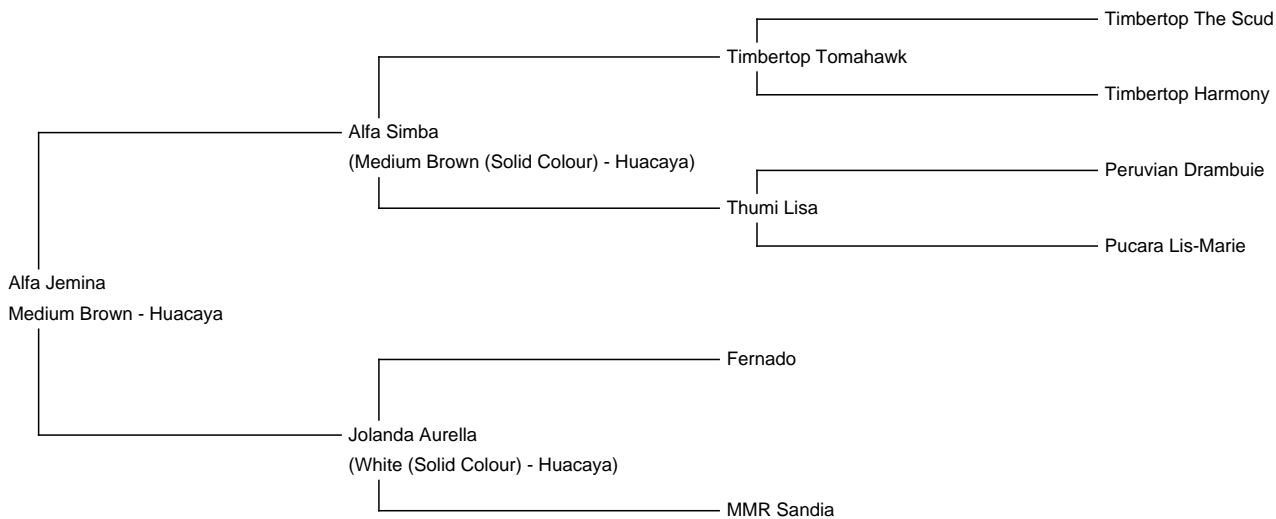

Alfa Jemina

Price: €3,500.00 This price is NOT inclusive of sales tax which needs to be added. **(SOLD)**

Sire: Alfa Simba

Dam: Jolanda Aurella

Type: Female

Breed Type: Huacaya

Colour: Medium Brown

Registered With: Lareu 019901

Date of Birth: 5th October 2014

Diameter (Micron) of first fleece sample: 22.70µ

Fleece: (3rd)

20.20µ SD 5.00µ CV 24.80% SF 20.30µ Curvature 34.00 deg/mm Staple Length 65 mm

(taken on 26th June 2020 at 5 Years and 8 Months of age)

Fibre Testing Authority: Art of Fibre

Description:

Alfa Jemima ist eine wunderschöne Stute mit einem hervorragenden Körperbau. Sie hat ein schönes Vlies mit guter Struktur und Glanz. Sie passt sowohl in eine bestehende Sutenherde als auch für Neueinsteiger in der Alpakazucht. Alle Geburten verliefen bei ihr schnell und problemlos.

Number of Crias bred from female: 4

Alfa Jemima 1

LTA Jemima 2

LTA Jack