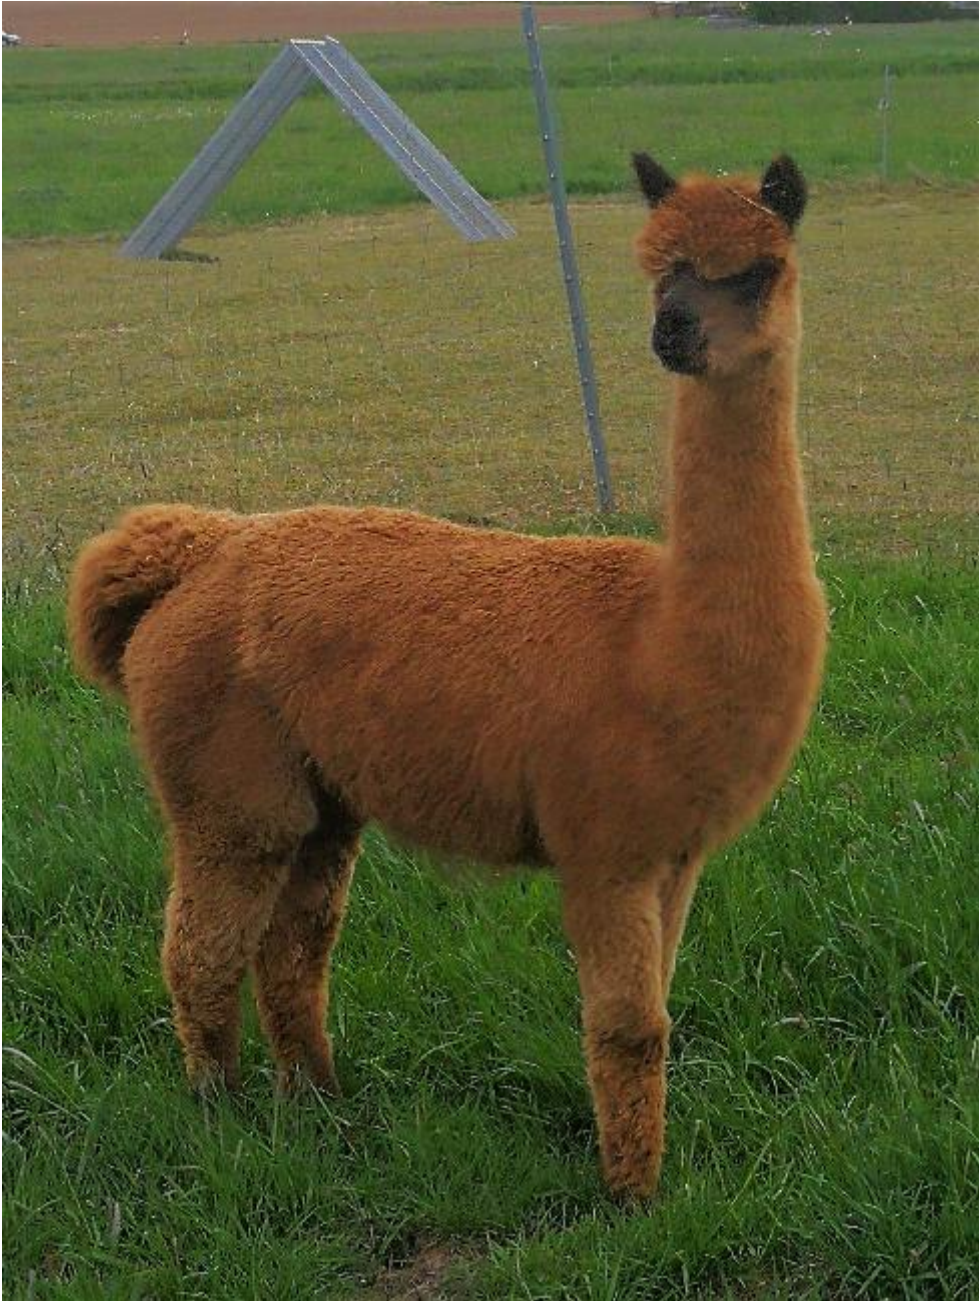

LTA Jemima 2