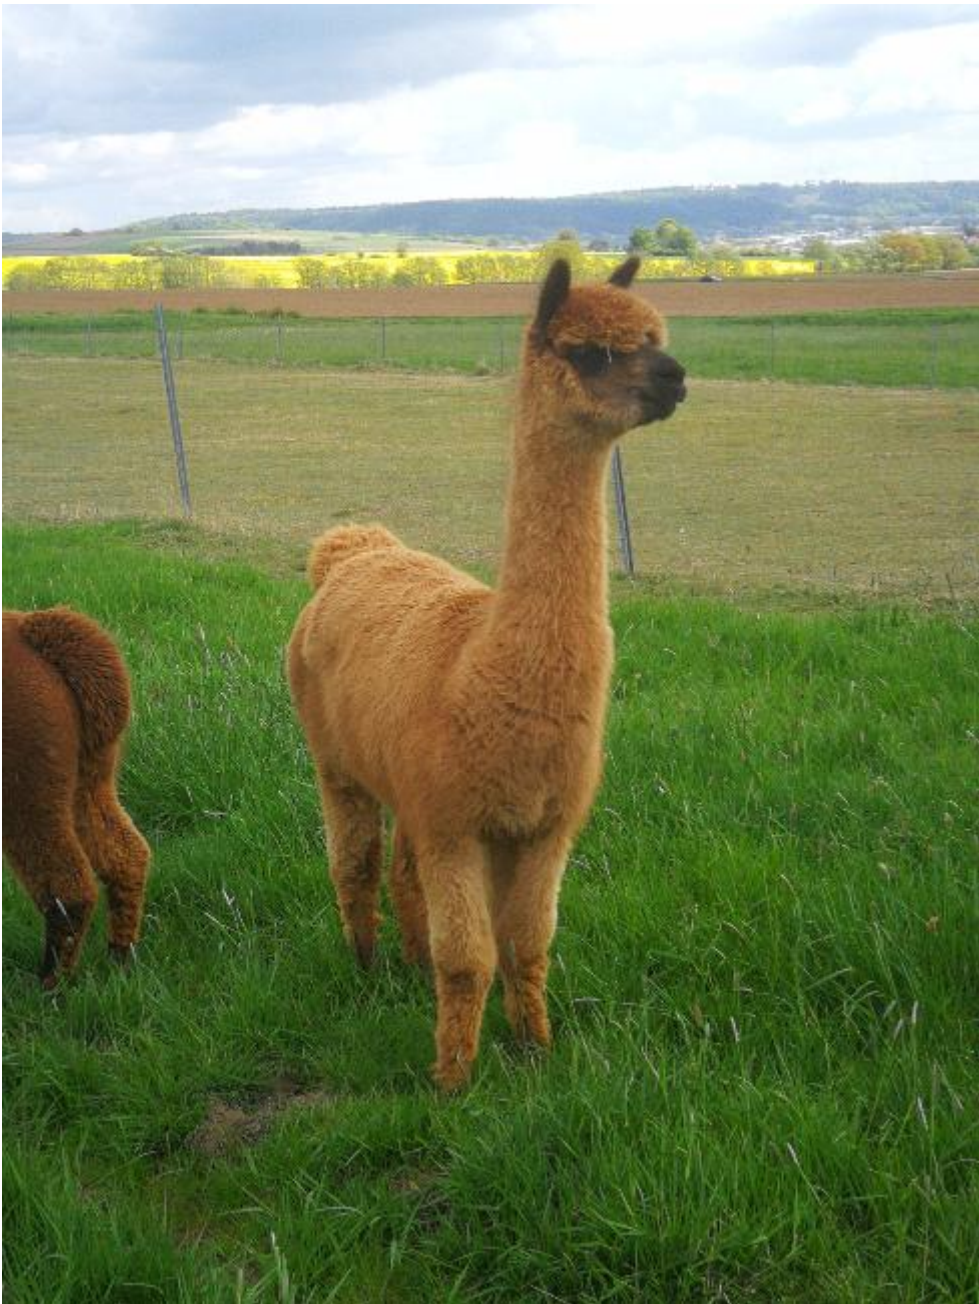

Alfa Jemima 1