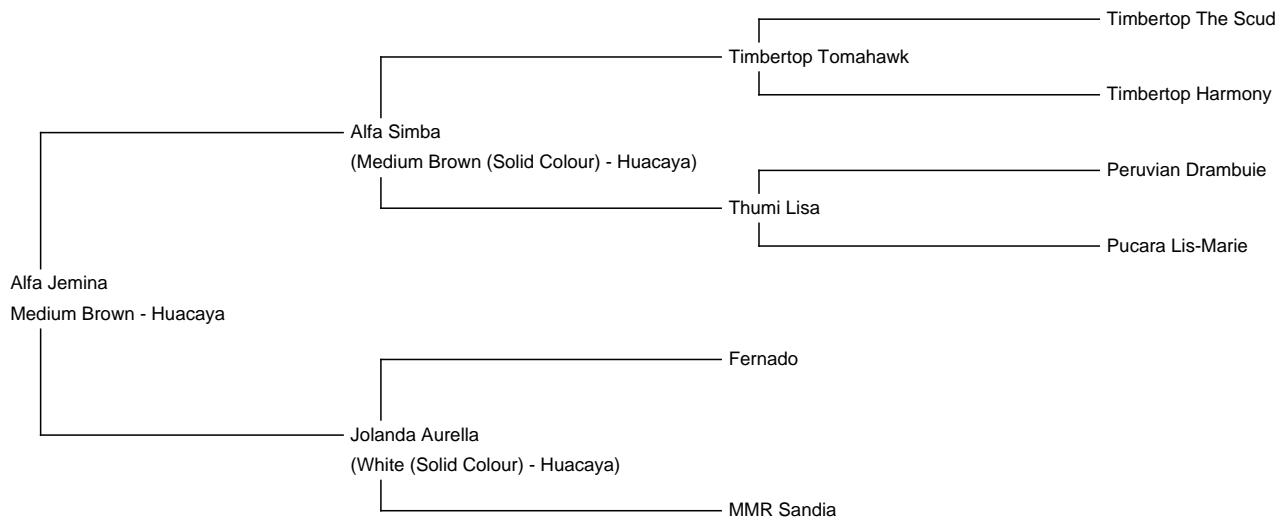

Alfa Jemina

Price: €3,500.00 This price is NOT inclusive of sales tax which needs to be added. **(SOLD)**

Sire: Alfa Simba

Dam: Jolanda Aurella

Type: Female

Breed Type: Huacaya

Colour: Medium Brown

Registered With: Lareu 019901

Date of Birth: 5th October 2014

Diameter (Micron) of first fleece sample: 22.70µ

Fleece: (3rd)

20.20µ SD 5.00µ CV 24.80% SF 20.30µ Curvature 34.00 deg/mm Staple Length 65 mm

(taken on 26th June 2020 at 5 Years and 8 Months of age)

Fibre Testing Authority: Art of Fibre

Description:

Alfa Jemima ist eine wunderschöne Stute mit einem hervorragenden Körperbau. Sie hat ein schönes Vlies mit guter Struktur und Glanz. Sie passt sowohl in eine bestehende Sutenherde als auch für Neueinsteiger in der Alpakazucht. Alle Geburten verliefen bei ihr schnell und problemlos.

Number of Crias bred from female: 4

Alfa Jemima 1

LTA Jemima 2

LTA Jack