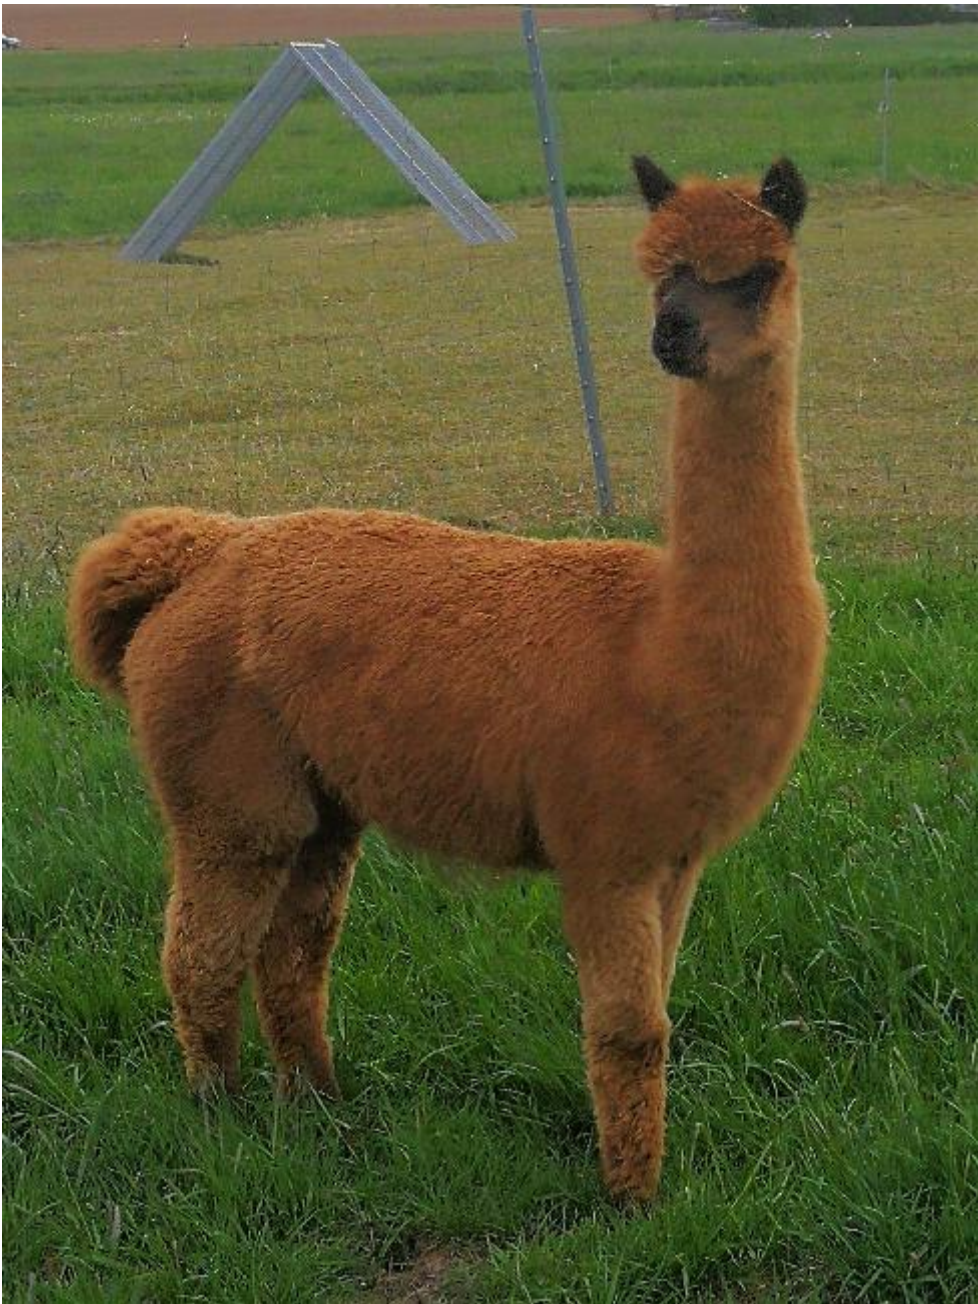

LTA Jemima 2