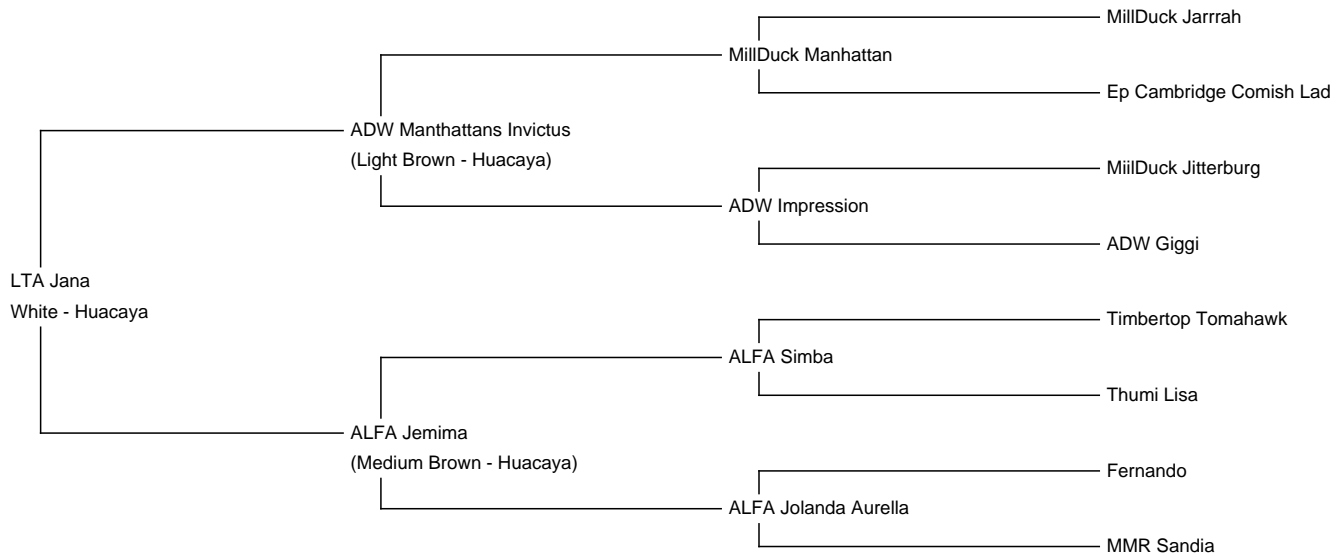

LTA Jana

Price: €2,000.00 This price is NOT inclusive of sales tax which needs to be added.

Sire: ADW Manhattans Invictus

Dam: ALFA Jemima

Type: Female

Breed Type: Huacaya

Colour: White

Registered With: LAREU-AREU-027293

Date of Birth: 16th July 2019

Fleece: (1st)

21.40µ SD 5.00µ CV 23.40% % Over 30 Microns(µ) 0.90% SF 18.80µ Curvature 38.40 deg/mm Staple Length 100 mm

(taken on 10th May 2022 at 2 Years and 10 Months of age)

Fibre Testing Authority: Art of Fibre

Description:

LTA Jana ist eine typvolle Jungstute mit bester Genetik und extrem dichter und feiner Bewollung. Sie ist sehr menschengewöhnt und absolut halfterfähig. Ihr Vater ist ADW Manhattans Invictus, der echtes MillDuck-Blut in seinen Adern hat. Seine Vorfahren gehen über Generationen zurück auf diese Blutlinie. Die Mutter ist ALFA Jemima, sie stammt von der Blutlinie Timbertop ab.