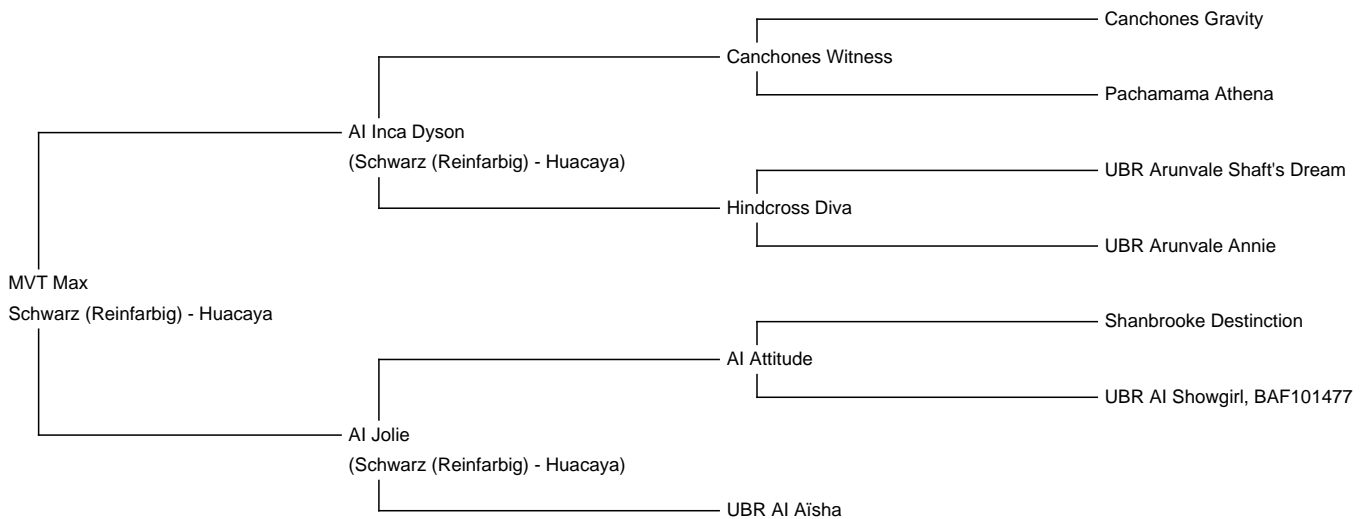

MVT Max

Preis: Preis bei Anfrage (**VERKAUFT**)

Vater: Al Inca Dyson

Mutter: Al Jolie

Typ: Wallach

Rasse: Huacaya

Farbe: Schwarz (Reinfarbig)

Blutlinie: Al Inca Dyson

Geburtsdatum: 30/05/2019

Beschreibung:

Max is een zwarte alpaca met een beetje bruin aan de onderbuik en benen. Hij is geruind en dus ideaal als gezelschapsdier bij soortgenoten.

Max is halstermak en eet uit de hand.