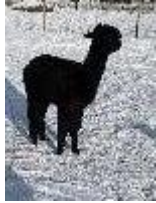

MVT Max

Preis: Preis bei Anfrage (**VERKAUFT**)

Vater: Al Inca Dyson

Mutter: Al Jolie

Typ: Wallach

Rasse: Huacaya

Farbe: Schwarz (Reinfarbig)

Blutlinie: Al Inca Dyson

Geburtsdatum: 30/05/2019

Beschreibung:

Max is een zwarte alpaca met een beetje bruin aan de onderbuik en benen. Hij is geruind en dus ideaal als gezelschapsdier bij soortgenoten.

Max is halstermak en eet uit de hand.