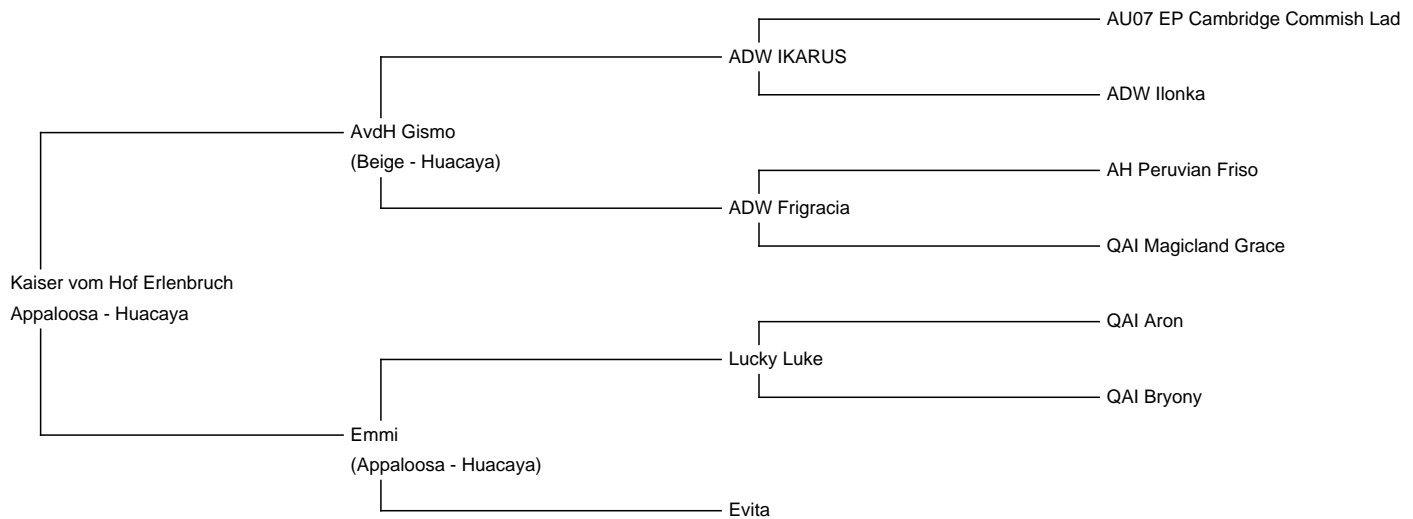

## Kaiser vom Hof Erlenbruch

**Price:** N / A (SOLD)

**Sire:** AvdH Gismo

**Dam:** Emmi

**Type:**

**Breed Type:** Huacaya

**Colour:** Appaloosa

**Date of Birth:** 29th July 2019

**Fleece:** (Unbestimmt)

18.80µ SD 4.70µ CV 25.30% SF 19.00µ Curvature 40.70 deg/mm

*(taken on 20th April 2020 at 9 Months of age)*

**Fibre Testing Authority:** Unbestimmt

### Description:

Kaiser ist ein außergewöhnlich schön gezeichneter Appaloosa Hengst in braun und beige Tönen. Er hat ein schönes Vlies mit sehr guten Vlieswachstum.

Bei Fragen können sie uns gerne unter 01704189223 kontaktieren.