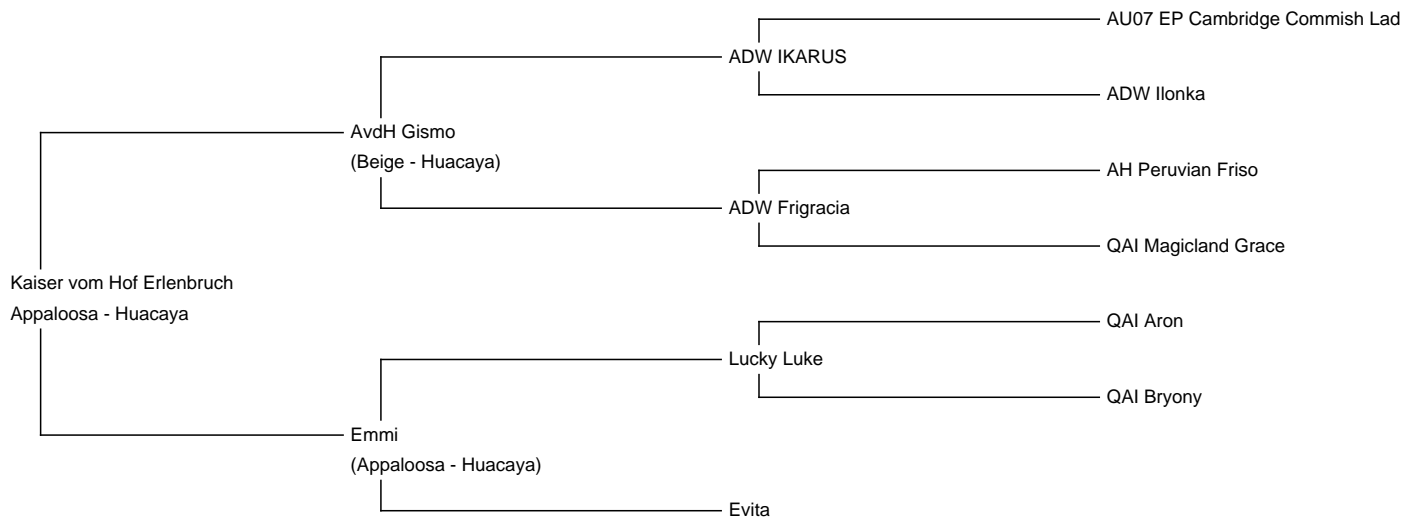

Kaiser vom Hof Erlenbruch

Price: N / A (SOLD)

Sire: AvdH Gismo

Dam: Emmi

Type:

Breed Type: Huacaya

Colour: Appaloosa

Date of Birth: 29th July 2019

Fleece: (Unbestimmt)

18.80µ SD 4.70µ CV 25.30% SF 19.00µ Curvature 40.70 deg/mm

(taken on 20th April 2020 at 9 Months of age)

Fibre Testing Authority: Unbestimmt

Description:

Kaiser ist ein außergewöhnlich schön gezeichneter Appaloosa Hengst in braun und beige Tönen. Er hat ein schönes Vlies mit sehr guten Vlieswachstum.