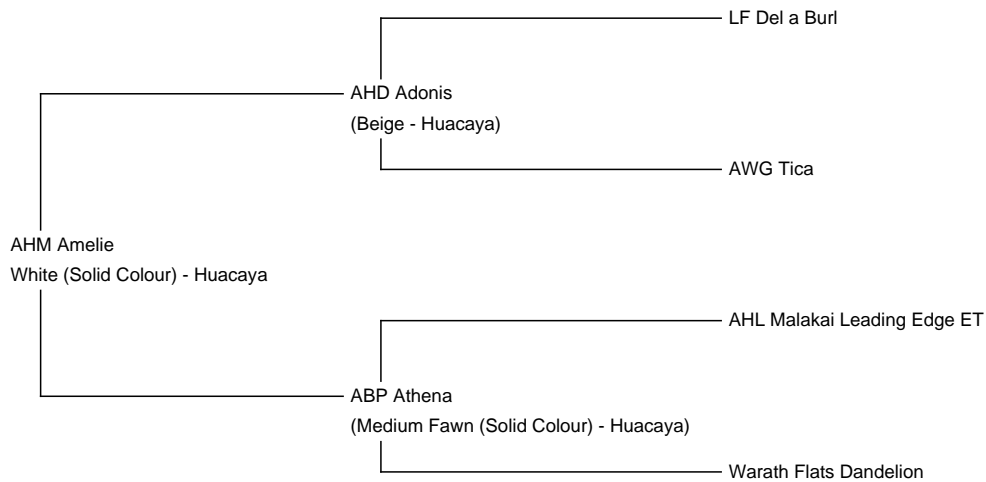

**AHM Amelie****Price:** Price on Application (**SOLD**)**Sire:** AHD Adonis**Dam:** ABP Athena**Type:** Female**Breed Type:** Huacaya**Colour:** White (Solid Colour)**Registered With:** AAA**Date of Birth:** 12th July 2020**Description:**

Amelie ist eine gut gewachsene Jungstute die nach dem absetzen in ein neues zu Hause umziehen darf. Sie ist sehr aufgeweckt und neugierig und wird vor ihrem Umzug ans Halfter gewöhnt. Ihre weiße Faser ist fein und sie hat ein tolles Längenwachstum. Ihr Vater hat sehr feine Faser (mit 5 Jahren noch Babyalpaka Qualität) und eine hohe Curvature (sorgt für langanhaltende Feinheit der Faser). Amelie bringt in ihrem Stammbaum viel Farbe mit. Appaloosa von der Vaterseite und braun und schwarz von der Mutterseite.