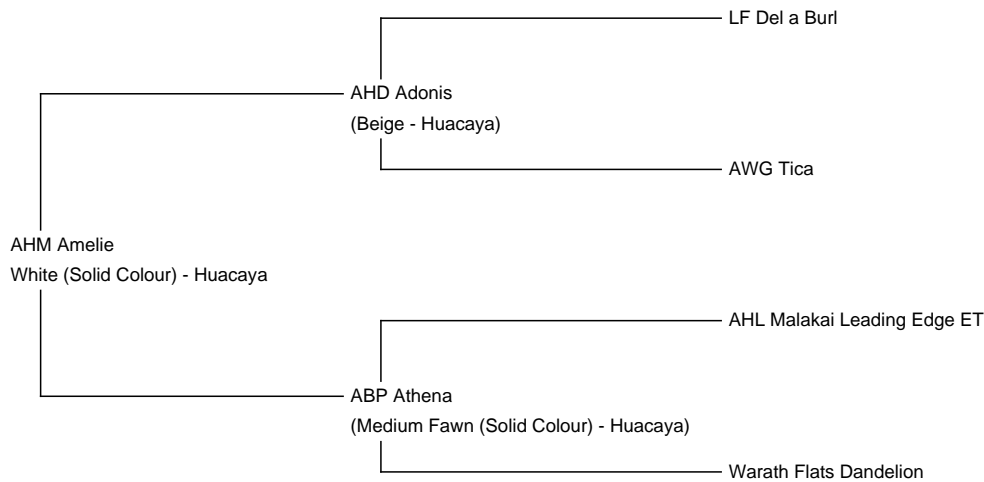

**AHM Amelie****Price:** Price on Application (**SOLD**)**Sire:** AHD Adonis**Dam:** ABP Athena**Type:** Female**Breed Type:** Huacaya**Colour:** White (Solid Colour)**Registered With:** AAA**Date of Birth:** 12th July 2020**Description:**

Amelie ist eine gut gewachsene Jungstute die nach dem absetzen in ein neues zu Hause umziehen darf. Sie ist sehr aufgeweckt und neugierig und wird vor ihrem Umzug ans Halfter gewöhnt. Ihre weiße Faser ist fein und sie hat ein tolles Längenwachstum. Ihr Vater hat sehr feine Faser (mit 5 Jahren noch Babyalpaka Qualität) und eine hohe Curvature (sorgt für langanhaltende Feinheit der Faser). Amelie bringt in ihrem Stammbaum viel Farbe mit. Appaloosa von der Vaterseite und braun und schwarz von der Mutterseite.