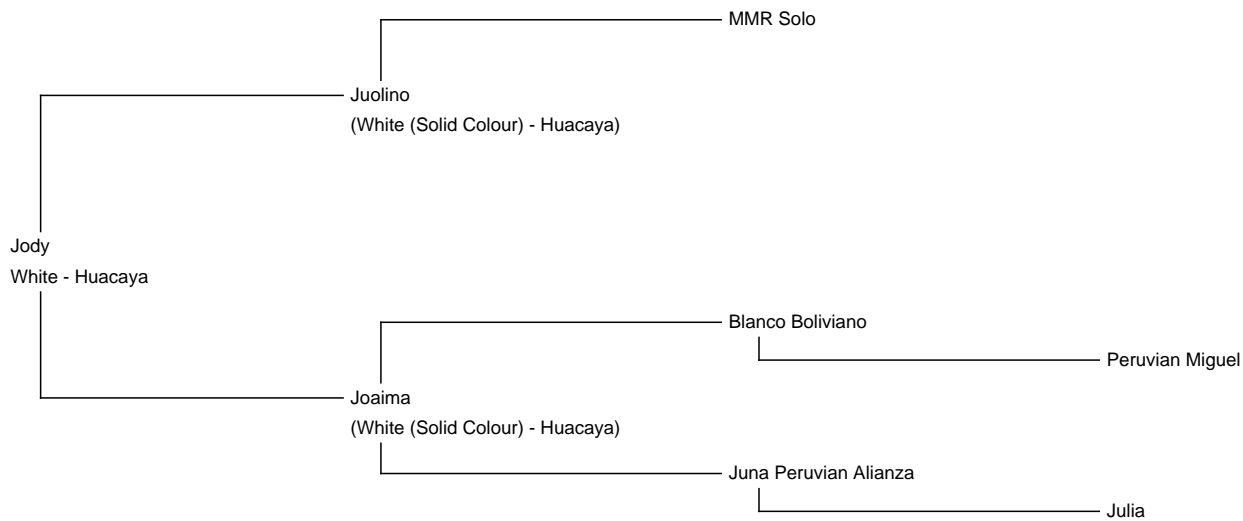

Jody

Price: Price on Application (**SOLD**)

Sire: Juolino

Dam: Joaima

Type: Pregnant Female (Pregnant)

Breed Type: Huacaya

Colour: White

Registered With: AAA

Date of Birth: 1st May 2010

Description:

Jody ist eine gut gewachsene Stute mit kräftigem Körperbau und "fluffy ears". Sie ist eine tolle und erfahrene Mutterstute und hat uns schon einige schöne Nachkommen geschenkt. Da ihre Genetik deshalb bei uns schon öfters vertreten ist darf sie umziehen.

Name of covering male: ABP Samson (Medium Fawn)

Last Mating Date: 1st October 2020

Estimated Date Cria Due (Pregnant Female): 1st September 2021

Jody