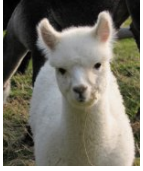

Merlin de Sierra

Price: Price on Application (**SOLD**)

Sire: ALS Aragon

Dam: Mira de Huancallane

Type: Stud Male

Breed Type: Huacaya

Colour: White

Registered With: Lareu

Date of Birth: 24th July 2017

Description:

Merlin ist ein stark bewollter, typvoller Hengst. Er hat einen korrekten Körperbau und ist ein eher kleineres Tier. Er ist halfterfähig.

Merlin

Merlin als Fohlen