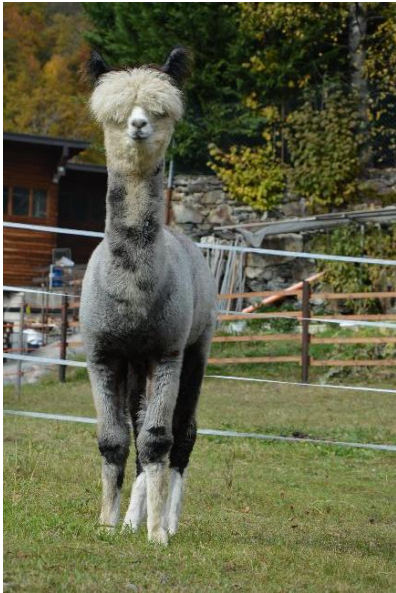

Lombroso Dell'Arbu

Price: N/A (SOLD)

Sire: Ezechiele Dell'Arbu

Dam: Catalina Dell'Arbu

Type: Stud Male

Breed Type: Huacaya

Colour: Medium Grey

Date of Birth: 22nd June 2019

Description:

Giovane maschio morfologicamente corretto, fibra lunga e ben distribuita su tutto il corpo, densità omogenea. genealogia australiana ed inglese

Alpaca Photo 1

Alpaca Photo 2

Alpaca Photo 3