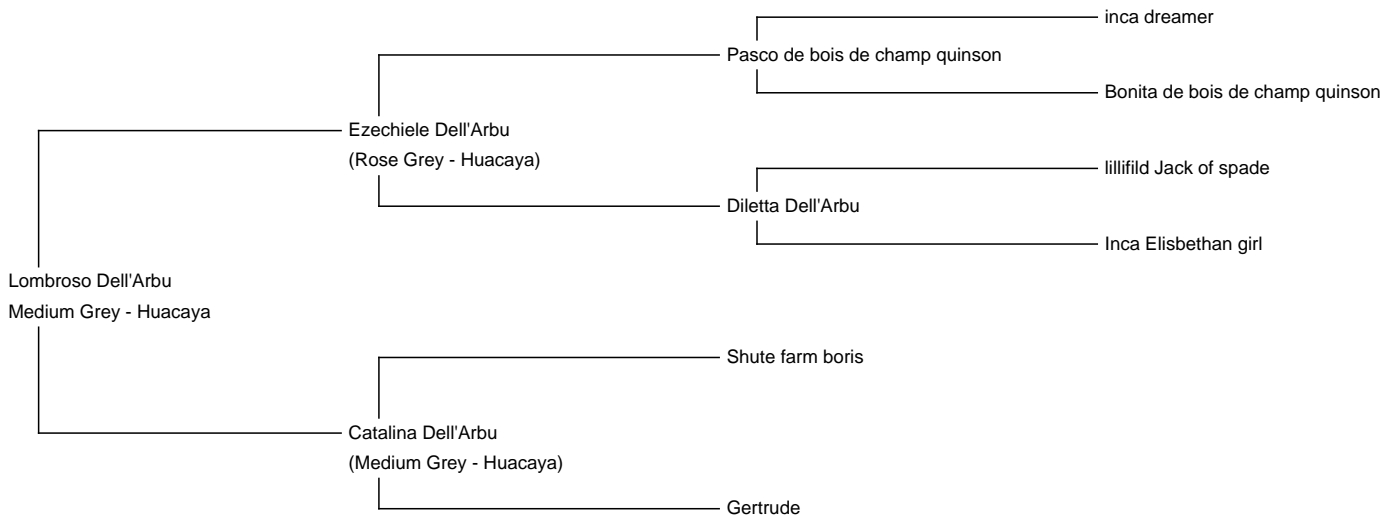

Lombroso Dell'Arbu

Price: N/A (SOLD)

Sire: Ezechiele Dell'Arbu

Dam: Catalina Dell'Arbu

Type: Stud Male

Breed Type: Huacaya

Colour: Medium Grey

Date of Birth: 22nd June 2019

Description:

Giovane maschio morfologicamente corretto, fibra lunga e ben distribuita su tutto il corpo, densità omogenea. genealogia australiana ed inglese

Alpaca Photo 1

Alpaca Photo 2

Alpaca Photo 3