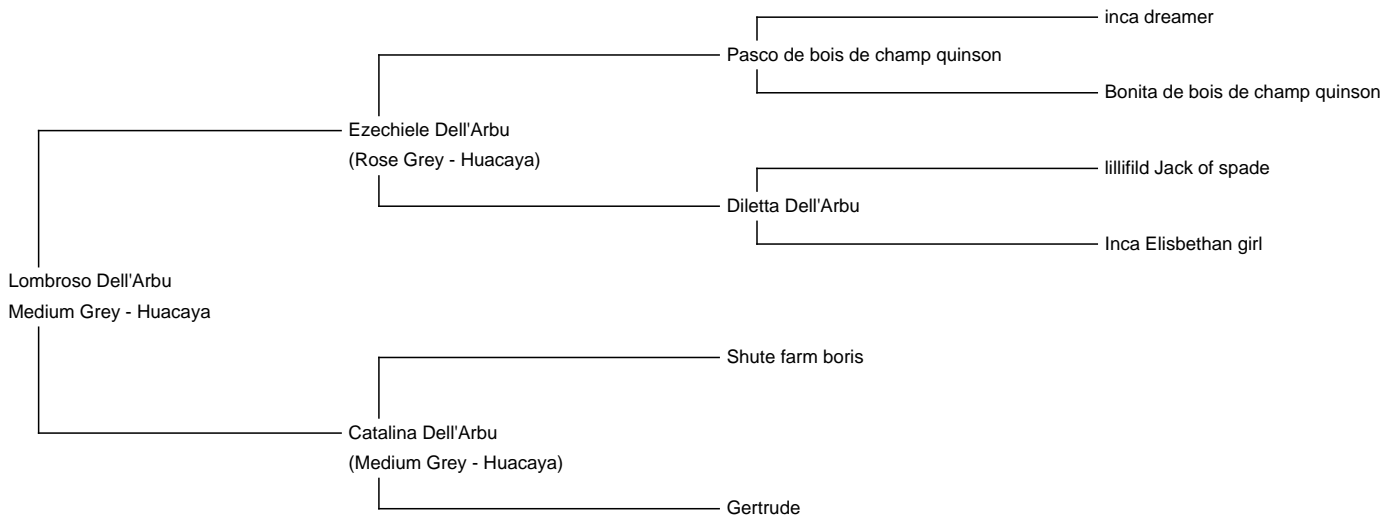

# Lombroso Dell'Arbu

**Price:** N/A (SOLD)

**Sire:** Ezechiele Dell'Arbu

**Dam:** Catalina Dell'Arbu

**Type:** Stud Male

**Breed Type:** Huacaya

**Colour:** Medium Grey

**Date of Birth:** 22nd June 2019

## Description:

Giovane maschio morfologicamente corretto, fibra lunga e ben distribuita su tutto il corpo, densità omogenea. genealogia australiana ed inglese

Alpaca Photo 1

Alpaca Photo 2

Alpaca Photo 3