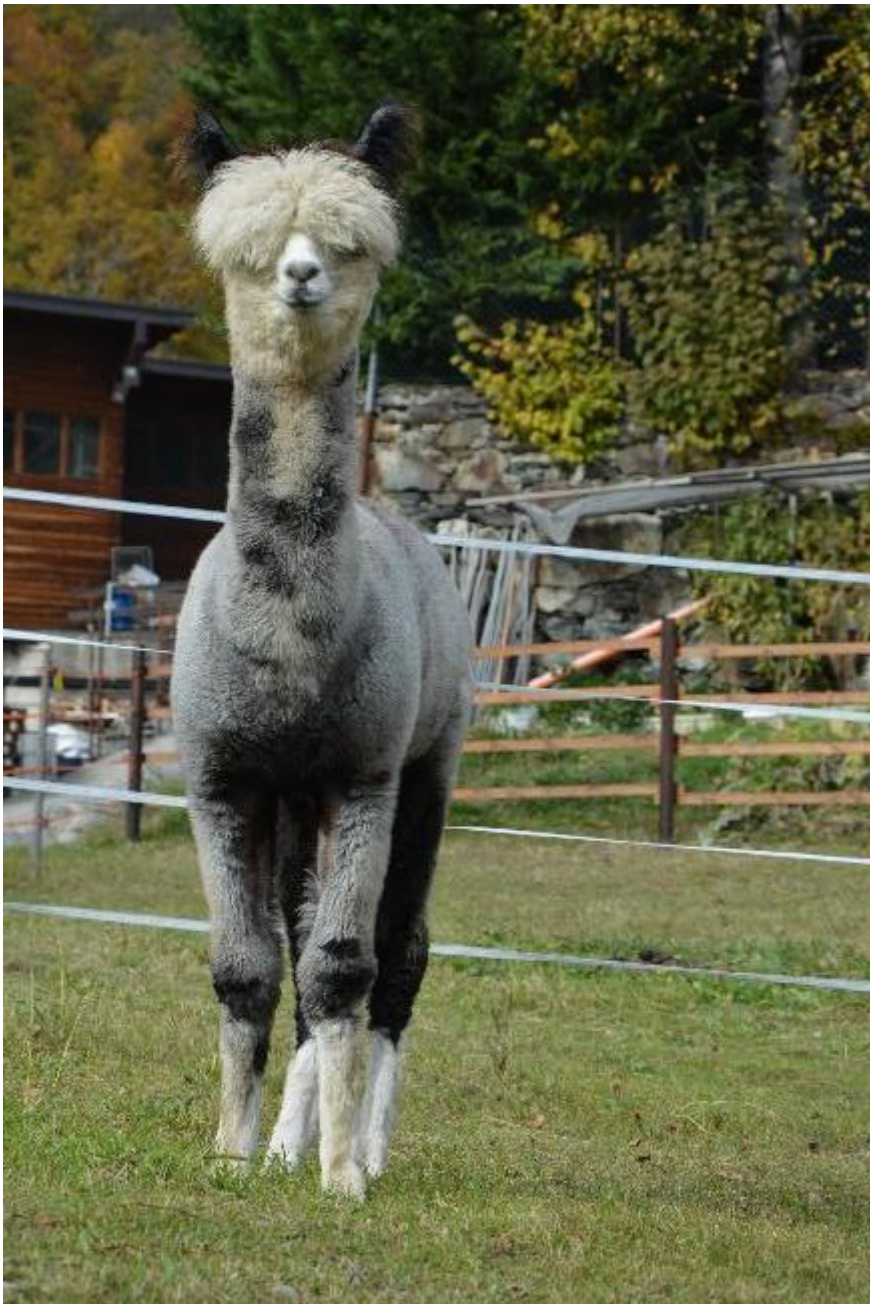

# Lombroso Dell'Arbu

**Price:** N/A (SOLD)

**Sire:** Ezechiele Dell'Arbu

**Dam:** Catalina Dell'Arbu

**Type:** Stud Male

**Breed Type:** Huacaya

**Colour:** Medium Grey

**Date of Birth:** 22nd June 2019

## Description:

Giovane maschio morfologicamente corretto, fibra lunga e ben distribuita su tutto il corpo, densità omogenea. genealogia australiana ed inglese

Alpaca Photo 1

Alpaca Photo 2

Alpaca Photo 3