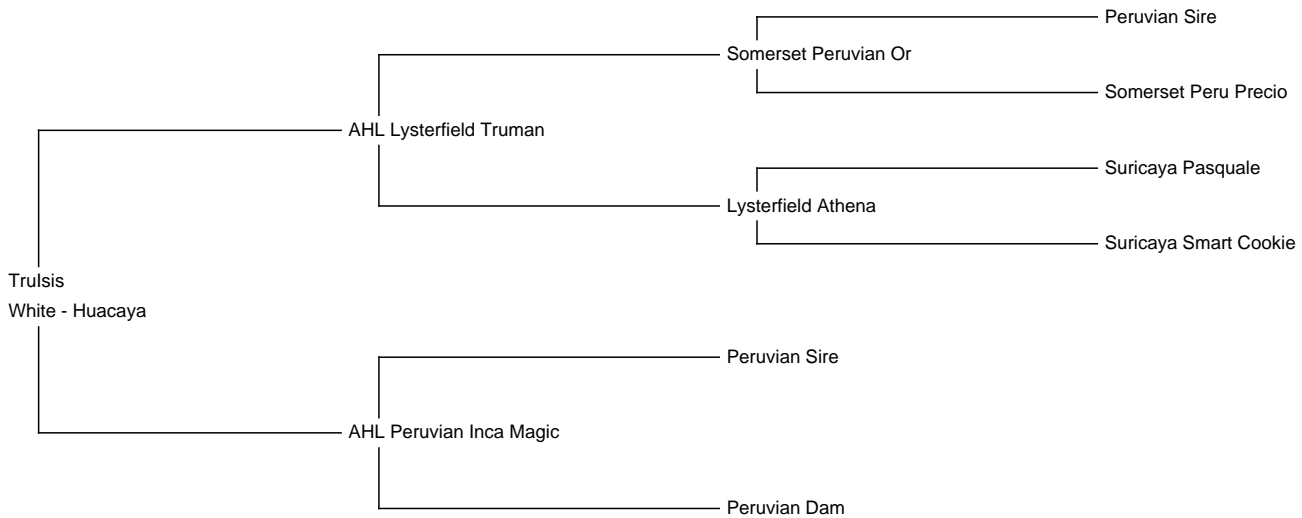

Trulsis

Price: Price on Application **(SOLD)**

Sire: AHL Lysterfield Truman

Dam: AHL Peruvian Inca Magic

Type: Female

Breed Type: Huacaya

Colour: White

Registered With: Lareu

Blood Lineage: AHL Lysterfield Truman

Date of Birth: 27th April 2009

Description:

Trulsis ist eine große, gut gebaute Stute. Sie hat bereits mehrmals problemlos Fohlen zur Welt gebracht und ihnen ihre gute Faser auch mitgegeben.

Trulsis

Trulsis