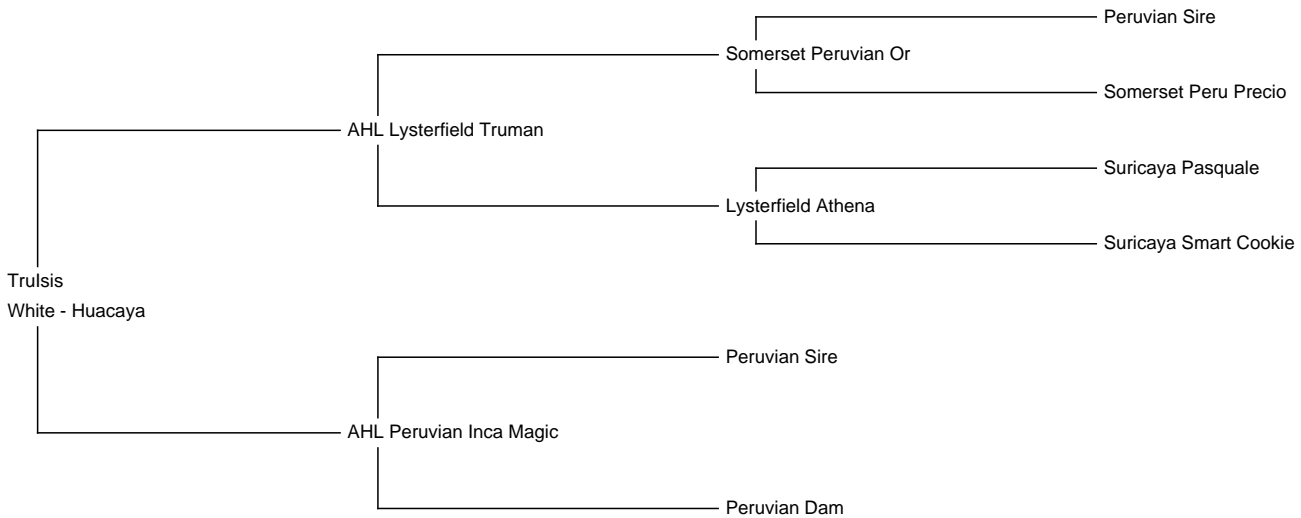

**Trulsis**

**Price:** Price on Application **(SOLD)**

**Sire:** AHL Lysterfield Truman

**Dam:** AHL Peruvian Inca Magic

**Type:** Female

**Breed Type:** Huacaya

**Colour:** White

**Registered With:** Lareu

**Blood Lineage:** AHL Lysterfield Truman

**Date of Birth:** 27th April 2009

**Description:**

Trulsis ist eine große, gut gebaute Stute. Sie hat bereits mehrmals problemlos Fohlen zur Welt gebracht und ihnen ihre gute Faser auch mitgegeben.

Trulsis

Trulsis