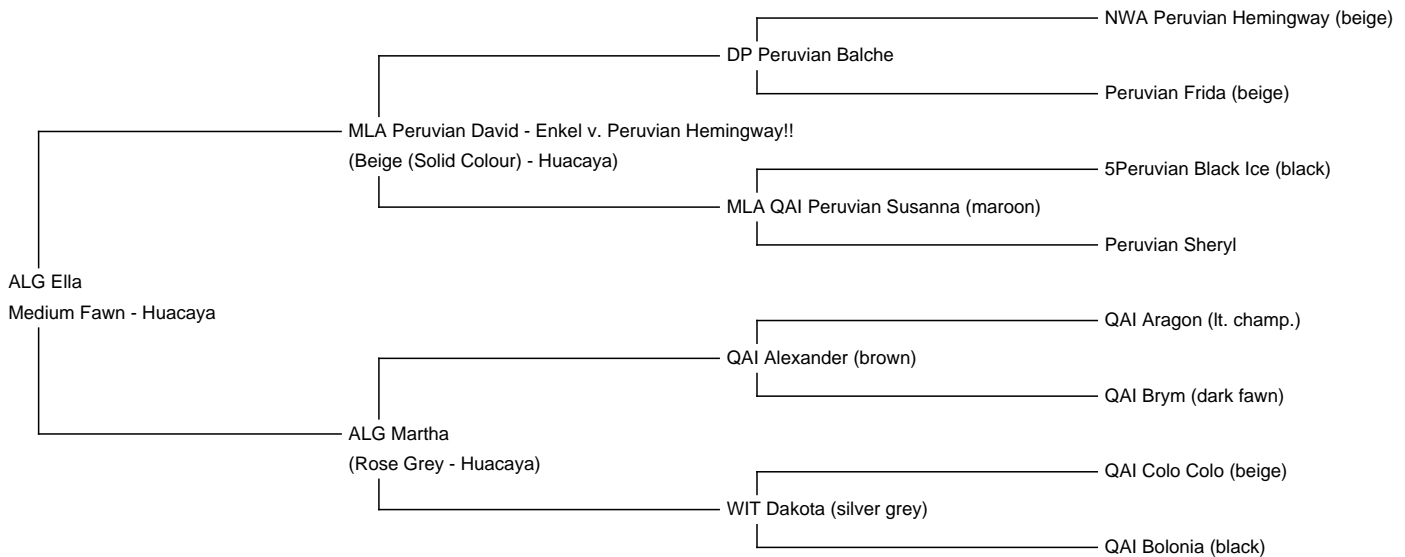

## ALG Ella

**Price:** Price on Application

**Sire:** MLA Peruvian David - Enkel v. Peruvian Hemingway!!

**Dam:** ALG Martha

**Type:** Female

**Breed Type:** Huacaya

**Colour:** Medium Fawn

**Date of Birth:** 31st May 2018

### Description:

Ella ist eine sehr gut gewachsene, unheimlich liebe Stute. Sie hat ein gleichmäßiges med. fawn Vlies mit einem schwarzen Spot. Das lässt bei ihr auf Farbe hoffen. In ihrer Linie sind sehr viele graue Tiere.

Ihre Mutter ALG Martha ist rosagrau und hat im 6. Vlies noch 21 Mikron sowie eine sehr hohe Curvature.

Ellas Vater ist unser Peruvian David der im 12. Vlies noch 22 Mikron hatte. Er gibt nicht nur seine guten Vlieseigenschaften an seine Nachkommen weiter, sondern auch seinen extrem lieben Charakter.