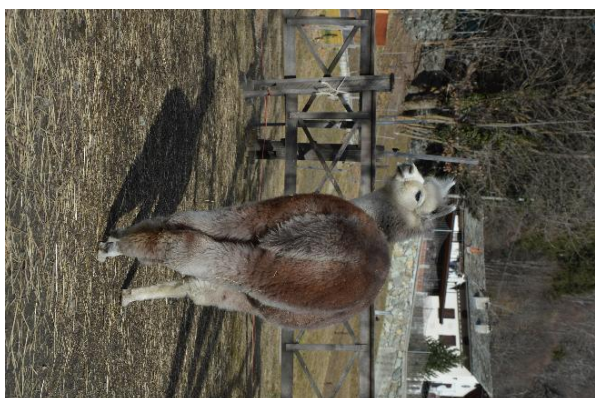

## Hilde Dell'Arbu

**Price:** N/A (SOLD)

**Sire:** Held v. Toggenburg

**Dam:** Inca Elisabethan Girl

**Type:** Female

**Breed Type:** Huacaya

**Colour:** Light Grey

**Registered With:** Iscritta al registro europeo Lareu

### **Fleece:** (1st)

20.60µ SD 4.20µ CV 29.80% % Over 30 Microns(µ) 6.30% Staple Length 140 mm

*(taken on 3rd May 2020 at 11 Months of age)*

### **Description:**

Giovane femmina morfologicamente corretta, ben sviluppata e con una buona produzione di fibra, animale docile, abituato alla Capezza e al contatto umano

Un mese prima della tosa

Alpaca Photo 3