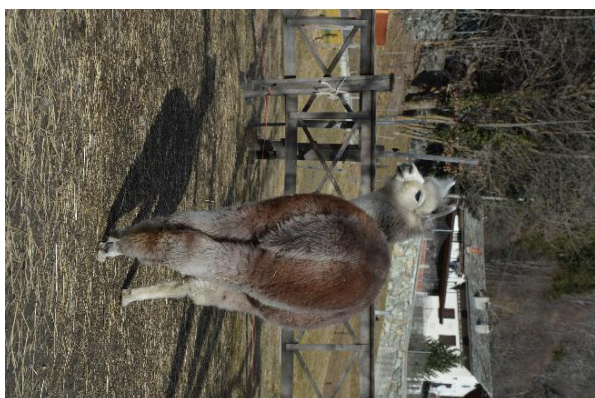

Hilde Dell'Arbu

Price: N/A (SOLD)

Sire: Held v. Toggenburg

Dam: Inca Elisabethan Girl

Type: Female

Breed Type: Huacaya

Colour: Light Grey

Registered With: Iscritta al registro europeo Lareu

Date of Birth: 25th June 2019

Fleece: (1st)

20.60µ SD 4.20µ CV 29.80% % Over 30 Microns(µ) 6.30% Staple Length 140 mm

(taken on 3rd May 2020 at 11 Months of age)

Description:

Giovane femmina morfologicamente corretta, ben sviluppata e con una buona produzione di fibra, animale docile, abituato alla Capezza e al contatto umano

Un mese prima della tosa

Alpaca Photo 3