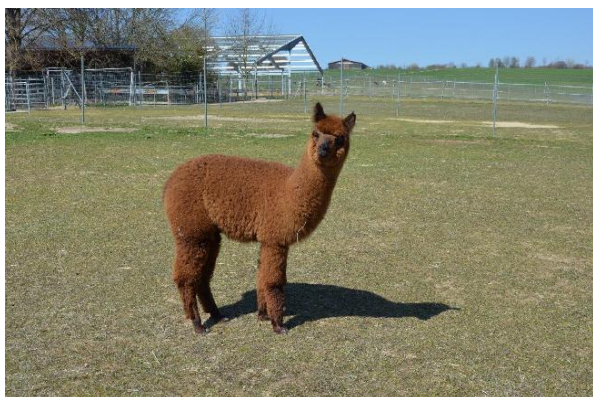

## OFA Thea

Price: N/A (SOLD)

Sire: Eaglewood Diego

Dam: NZ 11 Gumleigh Tabitha

Type: Female

Breed Type: Huacaya

Colour: Rose Grey

Registered With: AZVD

Blood Lineage: AUS Natural Allure Thalkurri

Date of Birth: 3rd August 2019

### Description:

Erster Fohlenjahrgang unseres grauen Australiers Eaglewod Diego, der auf den Markt kommt. Rare. feine Genetik. Dark roan farbene Stute, top Dichte ! Beide Eltern grau, fast nur grau in den Linien. Alte top Linien der Mutter ganz vorne dran !

Körperbau top, schöner Crimp und sehr aufgeschlossene Stute vom Wesen her. Bilder folgen...

Alpaca Photo 1

Alpaca Photo 2

Alpaca Photo 3