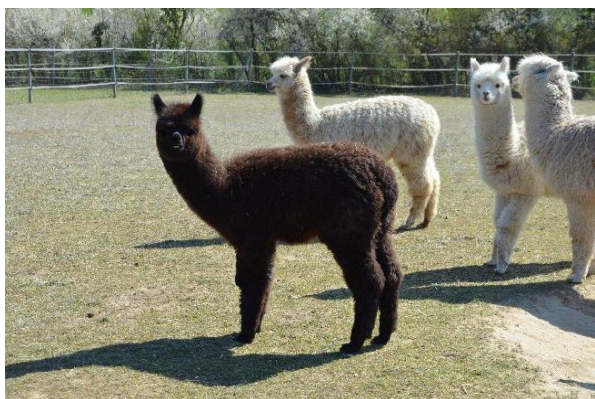

Description:

Erster Fohlenjahrgang unseres grauen Australiers Eaglewood Diego, der auf den Markt kommt. Rare,feine Gentik. Beide Eltern australische Genetik. Top Stute in black, Glanz ! Feinheit, Brightness Staple und Crimp. Mutter Seite komplett black, die Oma geht auf Gendarme und Provcauteur zurück, Vater Seite grau. Bilder folgen...

Alpaca Photo 1